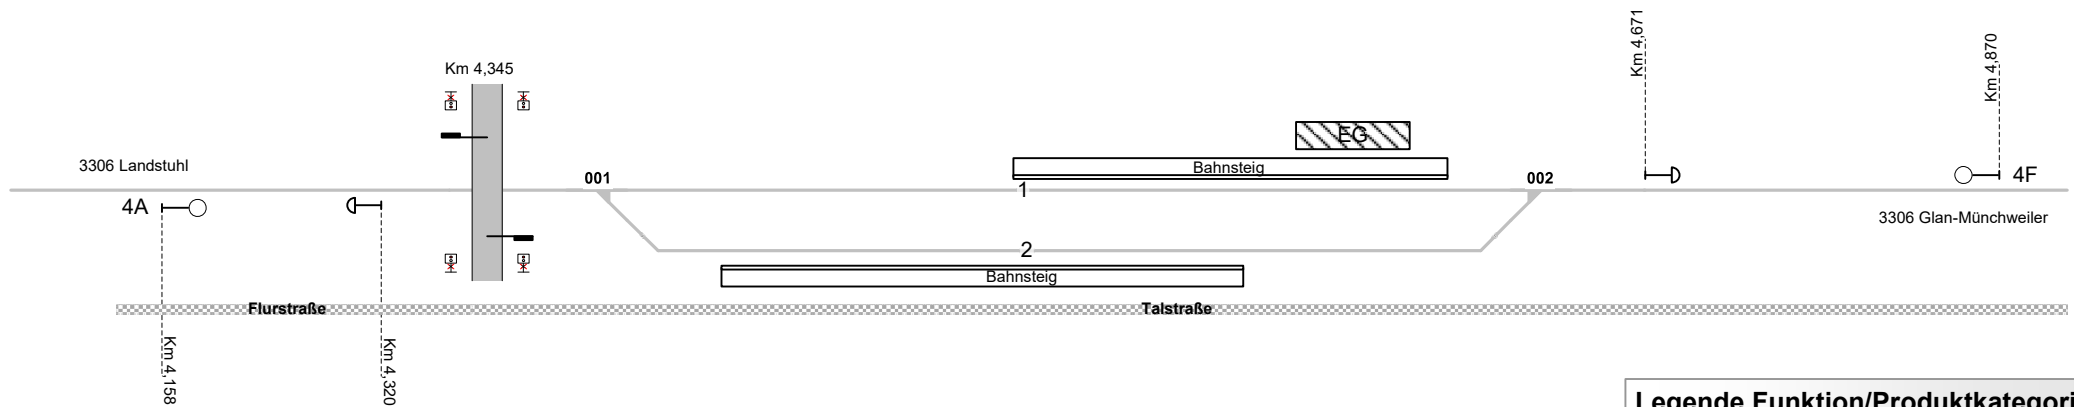

**Ramstein**

<b>Legende Funktion/Produktkategorie Serviceeinrichtung</b>	
<span style="color: red;">—</span> 5	Zugbildungsgleis
<span style="color: yellow;">—</span> 5	Dispogleis
<span style="color: orange;">—</span> 5	Andigleis
<span style="color: blue;">—</span> 5	Ab-/Bereitstellungsgleis
<span style="color: green;">—</span> 5	Ladegleis
<span style="color: teal;">—</span> 5	Ladegleis_KV
<span style="color: darkred;">—</span> 5	Lokgleis
<span style="color: cyan;">—</span> 5	Tankgleis
<span style="color: magenta;">—</span> 5	Zuführungsgleis
<span style="color: gray;">—</span> 5	keine Serviceeinrichtung