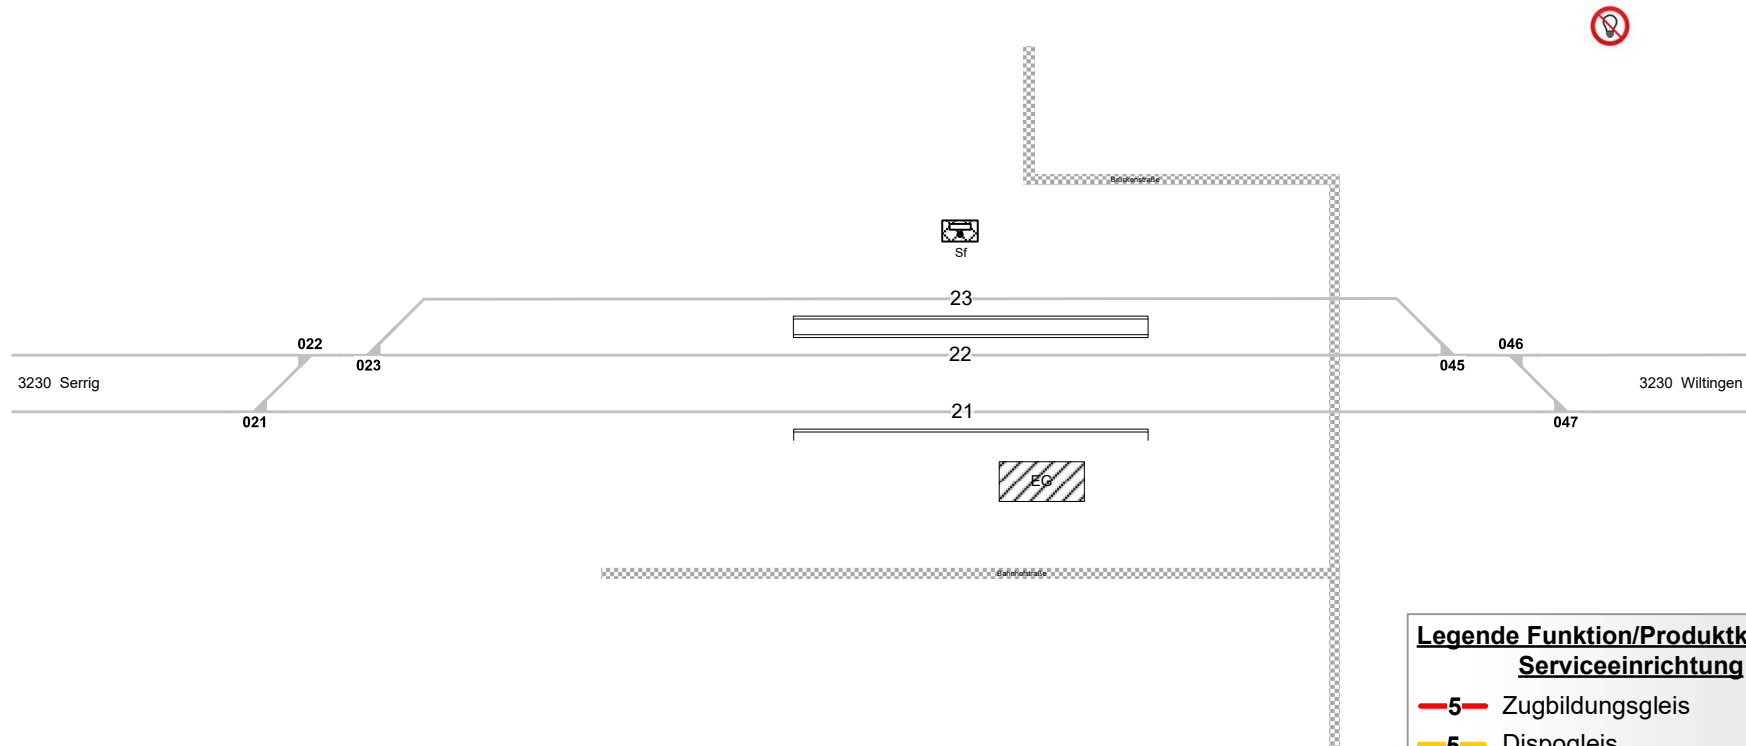

## Saarburg (Bz Trier)

**Legende Weichen**

- ortsgestellte Weiche
- ferngestellte Weiche
- Weiche EOW Bereich

**Legende Beleuchtung**

- Serviceeinrichtung ohne Beleuchtung
- Beleuchtungsstärke < 10 Lux
- Beleuchtungsstärke ≥ 10 Lux

**Legende Funktion/Produktkategorie Serviceeinrichtung**

- Zugbildungsgleis
- Dispogleis
- Andigleis
- Ab-/Bereitstellungsgleis
- Ladegleis
- Ladegleis\_KV
- Lokgleis
- Tankgleis
- Zuführungsgleis
- keine Serviceeinrichtung