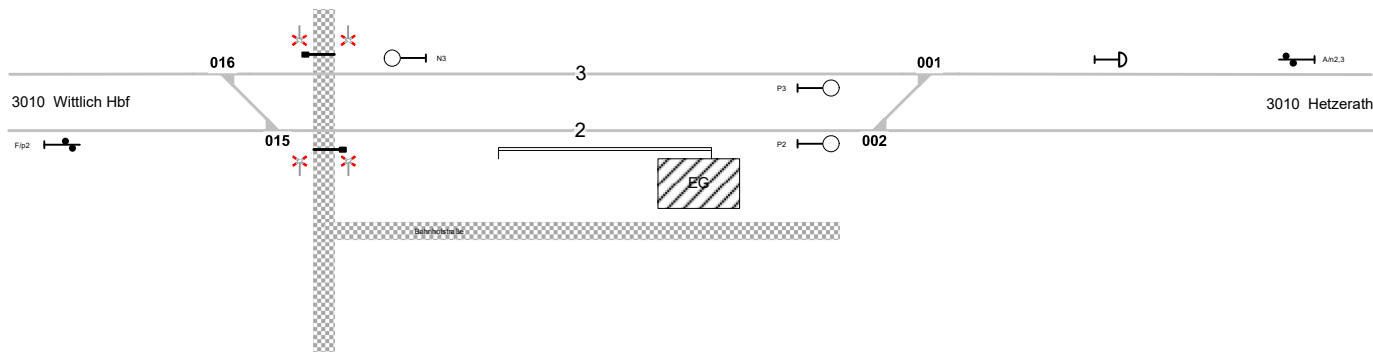

Salmrohr

Legende Weichen

- ortsgestellte Weiche
- ferngestellte Weiche
- Weiche EOW Bereich

Legende Beleuchtung

- Serviceeinrichtung ohne Beleuchtung
- Beleuchtungsstärke < 10 Lux
- Beleuchtungsstärke ≥ 10 Lux

Legende Funktion/Produktkategorie Serviceeinrichtung

- Zugbildungsgleis
- Dispogleis
- Andigleis
- Ab-/Bereitstellungsgleis
- Ladegleis
- Ladegleis_KV
- Lokgleis
- Tankgleis
- Zuführungsgleis
- keine Serviceeinrichtung