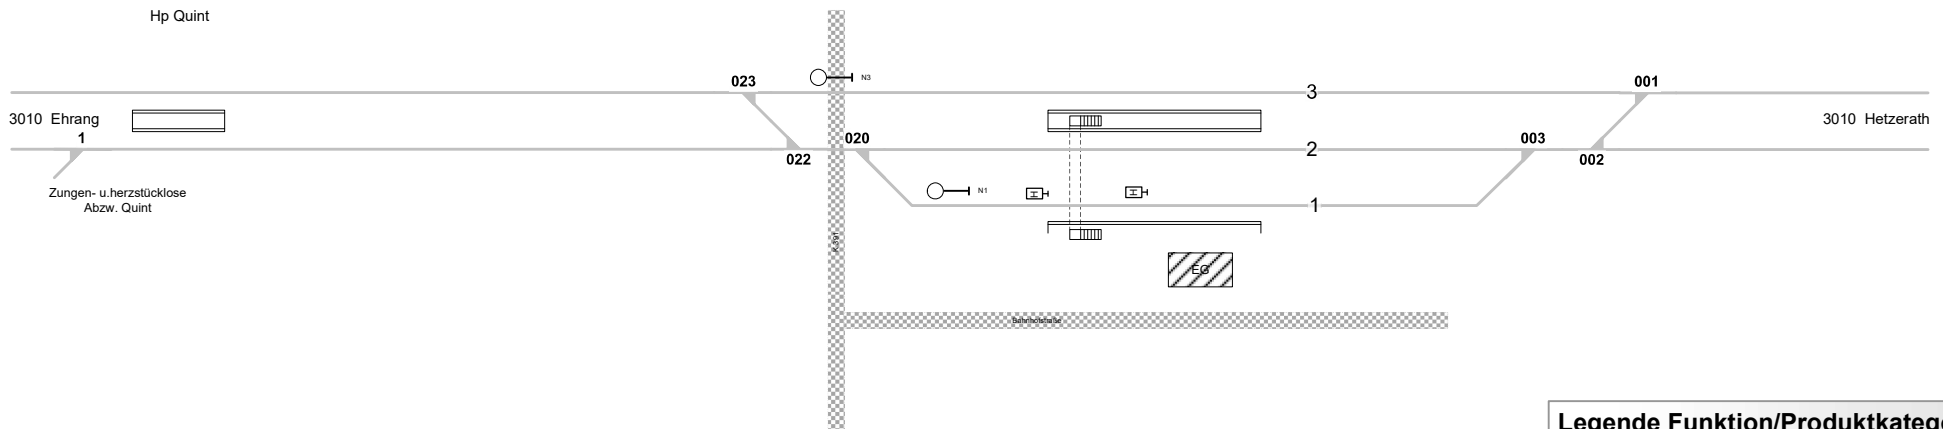

## Schweich DB

**Legende Weichen**

- ortsgestellte Weiche
- ferngestellte Weiche
- Weiche EOW Bereich

**Legende Beleuchtung**

- Serviceeinrichtung ohne Beleuchtung
- Beleuchtungsstärke < 10 Lux
- Beleuchtungsstärke ≥ 10 Lux