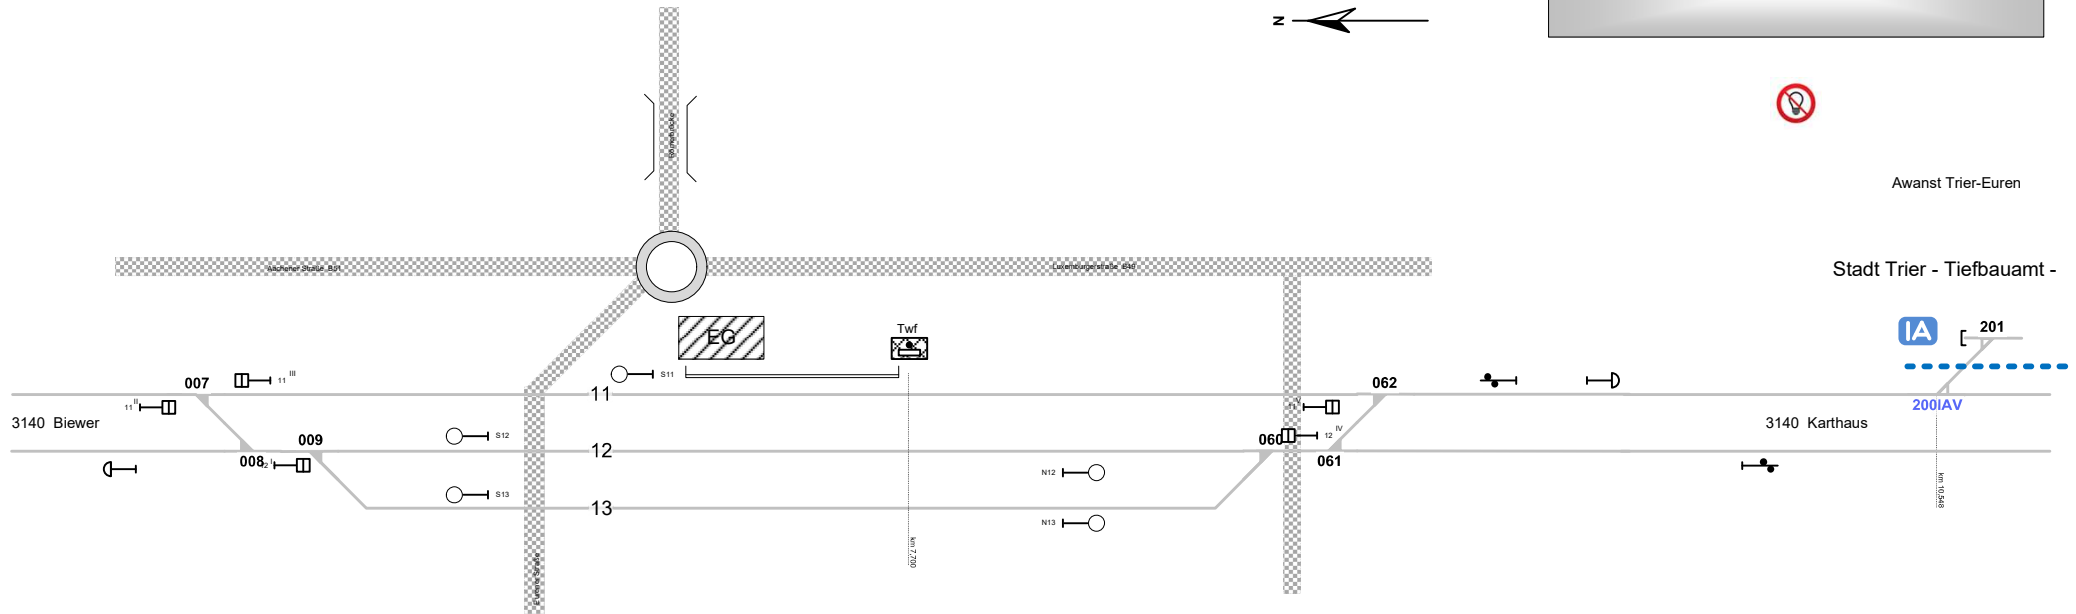

Trier West

Legende Weichen

- ortsgestellte Weiche
- ferngestellte Weiche
- Weiche EOW Bereich

Legende Beleuchtung

- Serviceeinrichtung ohne Beleuchtung
- Beleuchtungsstärke < 10 Lux
- Beleuchtungsstärke ≥ 10 Lux

Legende Funktion/Produktkategorie Serviceeinrichtung

- Zugbildungsgleis
- Dispogleis
- Andigleis
- Ab-/Bereitstellungsgleis
- Ladegleis
- Ladegleis_KV
- Lokgleis
- Tankgleis
- Zuführungsgleis
- keine Serviceeinrichtung