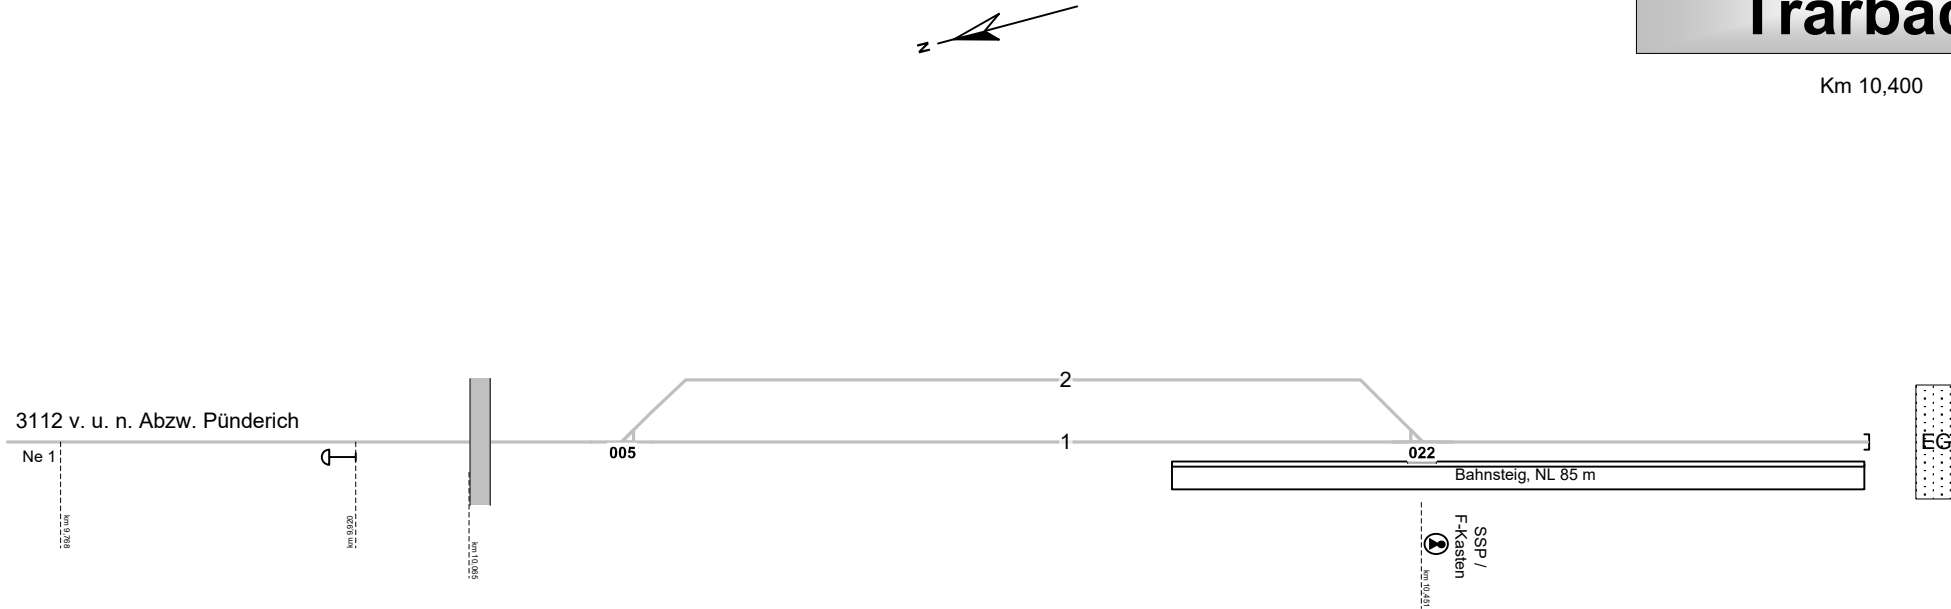

## Traben-Trarbach

Km 10,400

Legende Funktion/Produktkategorie Serviceeinrichtung	
<span style="color: red;">—</span> 5	Zugbildungsgleis
<span style="color: yellow;">—</span> 5	Dispogleis
<span style="color: orange;">—</span> 5	Andigleis
<span style="color: blue;">—</span> 5	Ab-/Bereitstellungsgleis
<span style="color: green;">—</span> 5	Ladegleis
<span style="color: teal;">—</span> 5	Ladegleis_KV
<span style="color: brown;">—</span> 5	Lokgleis
<span style="color: cyan;">—</span> 5	Tankgleis
<span style="color: magenta;">—</span> 5	Zuführungsgleis
<span style="color: grey;">—</span> 5	keine Serviceeinrichtung