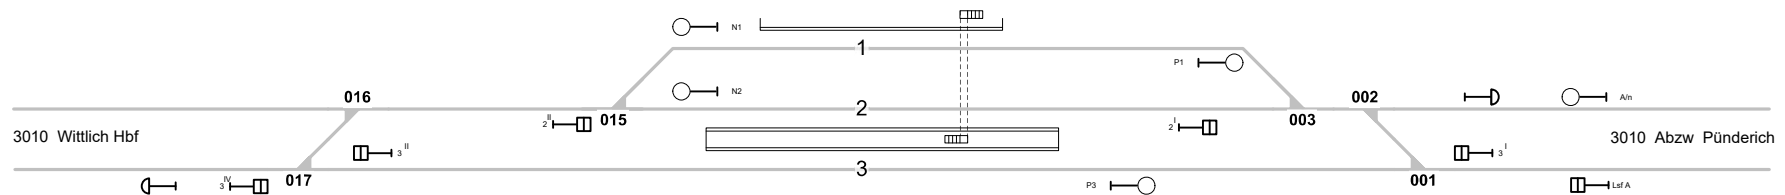

Ürzig

Legende Weichen

- ortsgestellte Weiche
- ferngestellte Weiche
- Weiche EOW Bereich

Legende Beleuchtung

- Serviceeinrichtung ohne Beleuchtung
- Beleuchtungsstärke < 10 Lux
- Beleuchtungsstärke ≥ 10 Lux