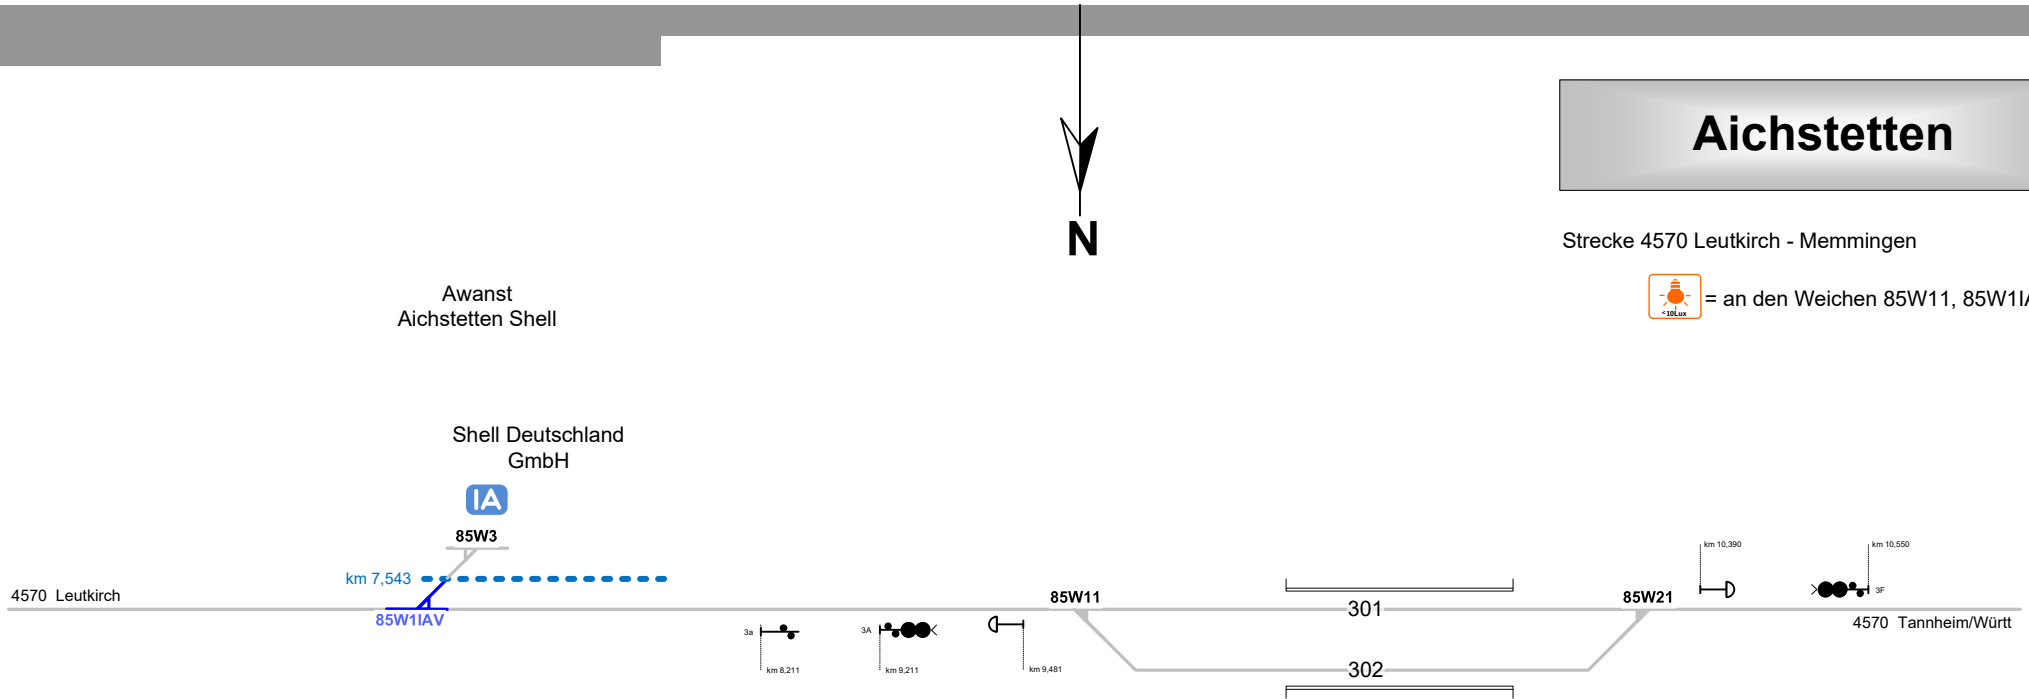

## Aichstetten

TAI

Strecke 4570 Leutkirch - Memmingen

= an den Weichen 85W11, 85W11AV

**Legende Weichen**

- ortsgestellte Weiche
- ferngestellte Weiche
- Weiche EOW Bereich

**Legende Beleuchtung**

- Serviceeinrichtung ohne Beleuchtung
- Beleuchtungsstärke < 10 Lux
- Beleuchtungsstärke ≥ 10 Lux

**Legende Funktion/Produktkategorie Serviceeinrichtung**

- Zugbildungsgleis
- Dispogleis
- Andigleis
- Ab-/Bereitstellungsgleis
- Ladegleis
- Ladegleis\_KV
- Lokgleis
- Tankgleis
- Zuführungsgleis
- keine Serviceeinrichtung