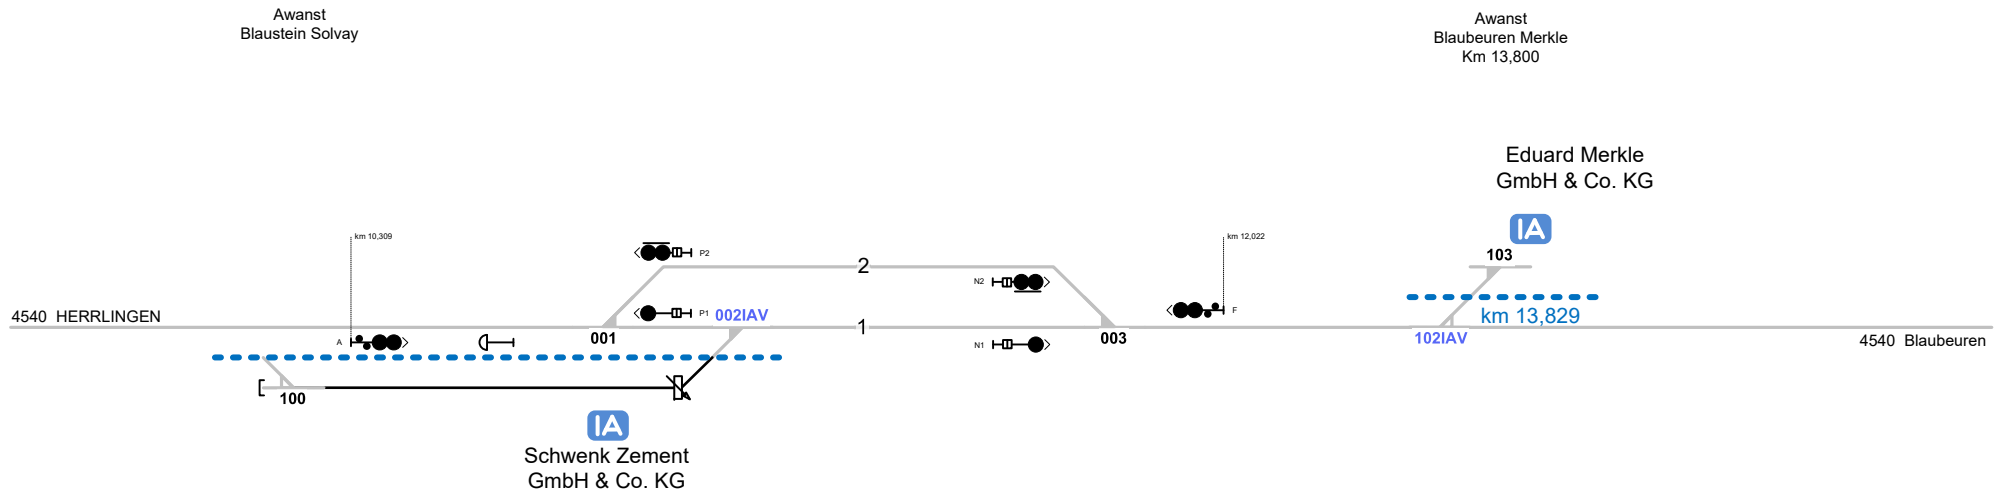

Arnegg

Legende Weichen

	- ortsgestellte Weiche
	- ferngestellte Weiche
	- Weiche EOW Bereich

Legende Funktion/Produktkategorie Serviceeinrichtung

	Zugbildungsgleis
	Dispogleis
	Andigleis
	Ab-/Bereitstellungsgleis
	Ladegleis
	Ladegleis_KV
	Lokgleis
	Tankgleis
	Zuführungsgleis
	keine Serviceeinrichtung