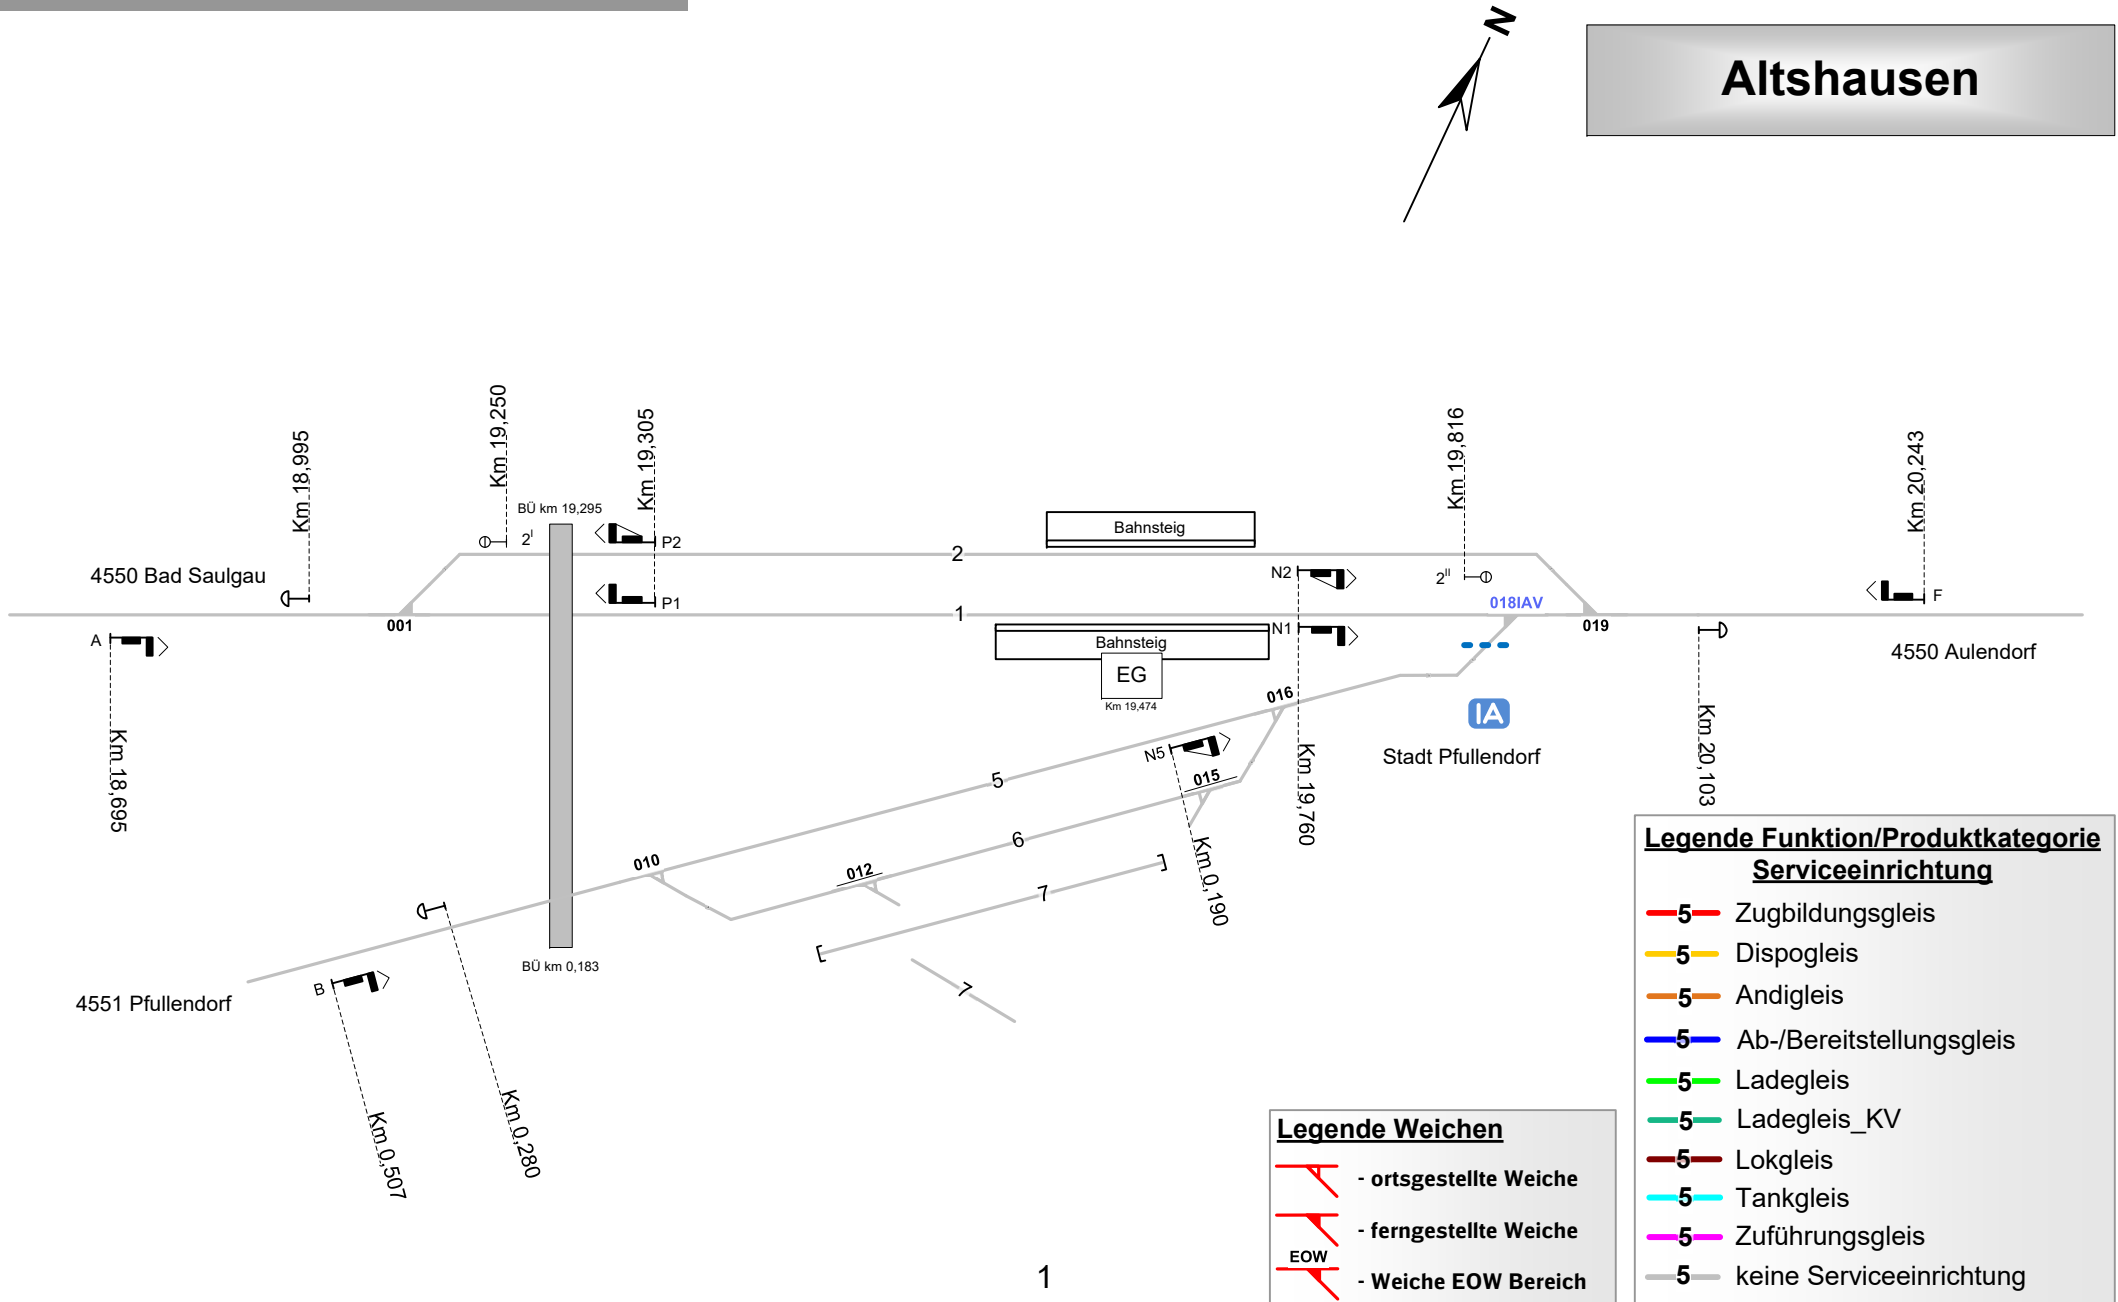

Altshausen

Legende Funktion/Produktkategorie Serviceeinrichtung	
	Zugbildungsgleis
	Dispogleis
	Andigleis
	Ab-/Bereitstellungsgleis
	Ladegleis
	Ladegleis_KV
	Lokgleis
	Tankgleis
	Zuführungsgleis
	keine Serviceeinrichtung

Legende Weichen	
	- ortsgestellte Weiche
	- ferngestellte Weiche
	- Weiche EOW Bereich