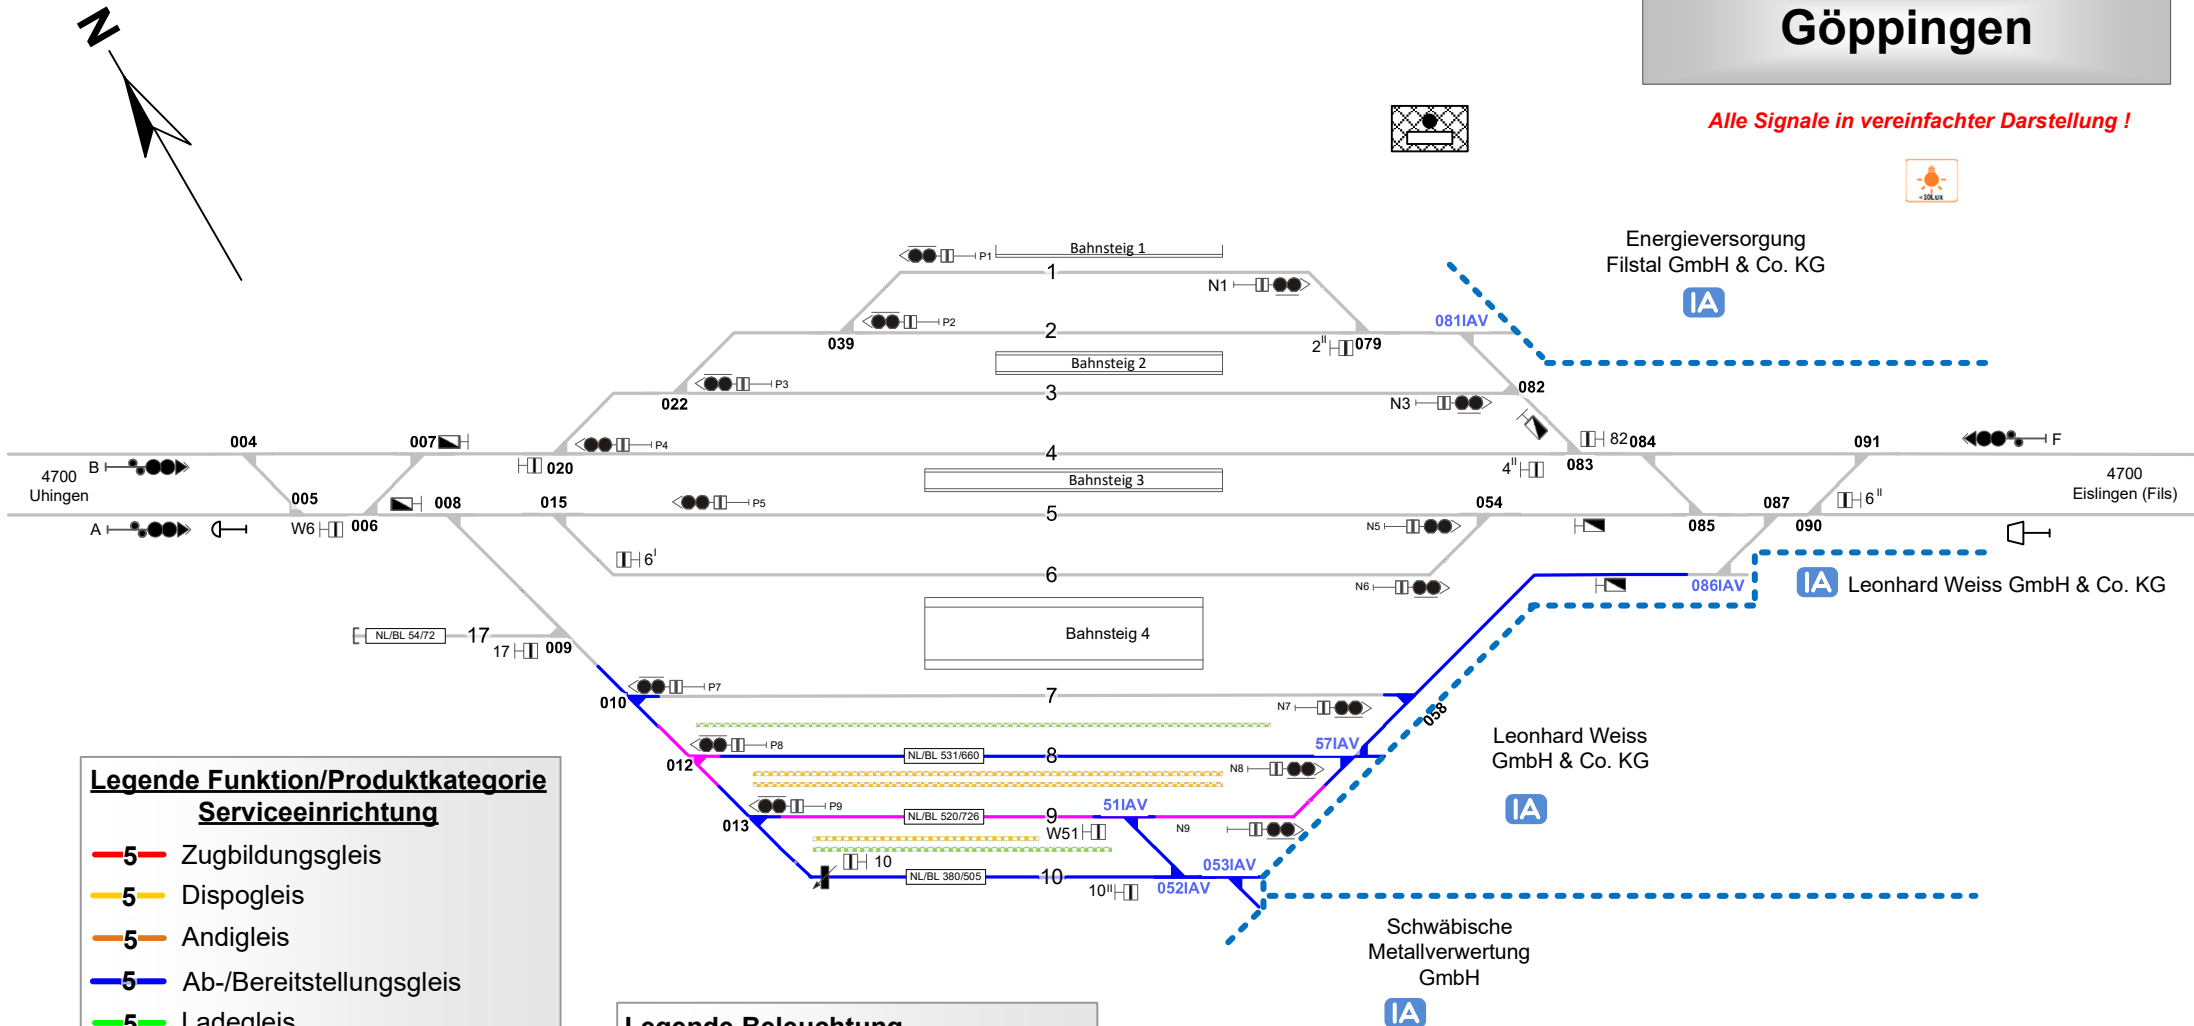

Göppingen

Alle Signale in vereinfachter Darstellung!

Legende Funktion/Produktkategorie Serviceeinrichtung

- 5 Zugbildungsgleis
- 5 Dispogleis
- 5 Andigleis
- 5 Ab-/Bereitstellungsgleis
- 5 Ladegleis
- 5 Ladegleis_KV
- 5 Lokgleis
- 5 Tankgleis
- 5 Zuführungsgleis
- 5 keine Serviceeinrichtung

Legende Beleuchtung

- Serviceeinrichtung ohne Beleuchtung
- Beleuchtungsstärke < 10 Lux
- Beleuchtungsstärke ≥ 10 Lux

Legende Weichen

- ortsgestellte Weiche
- ferngestellte Weiche
- Weiche EOW Bereich