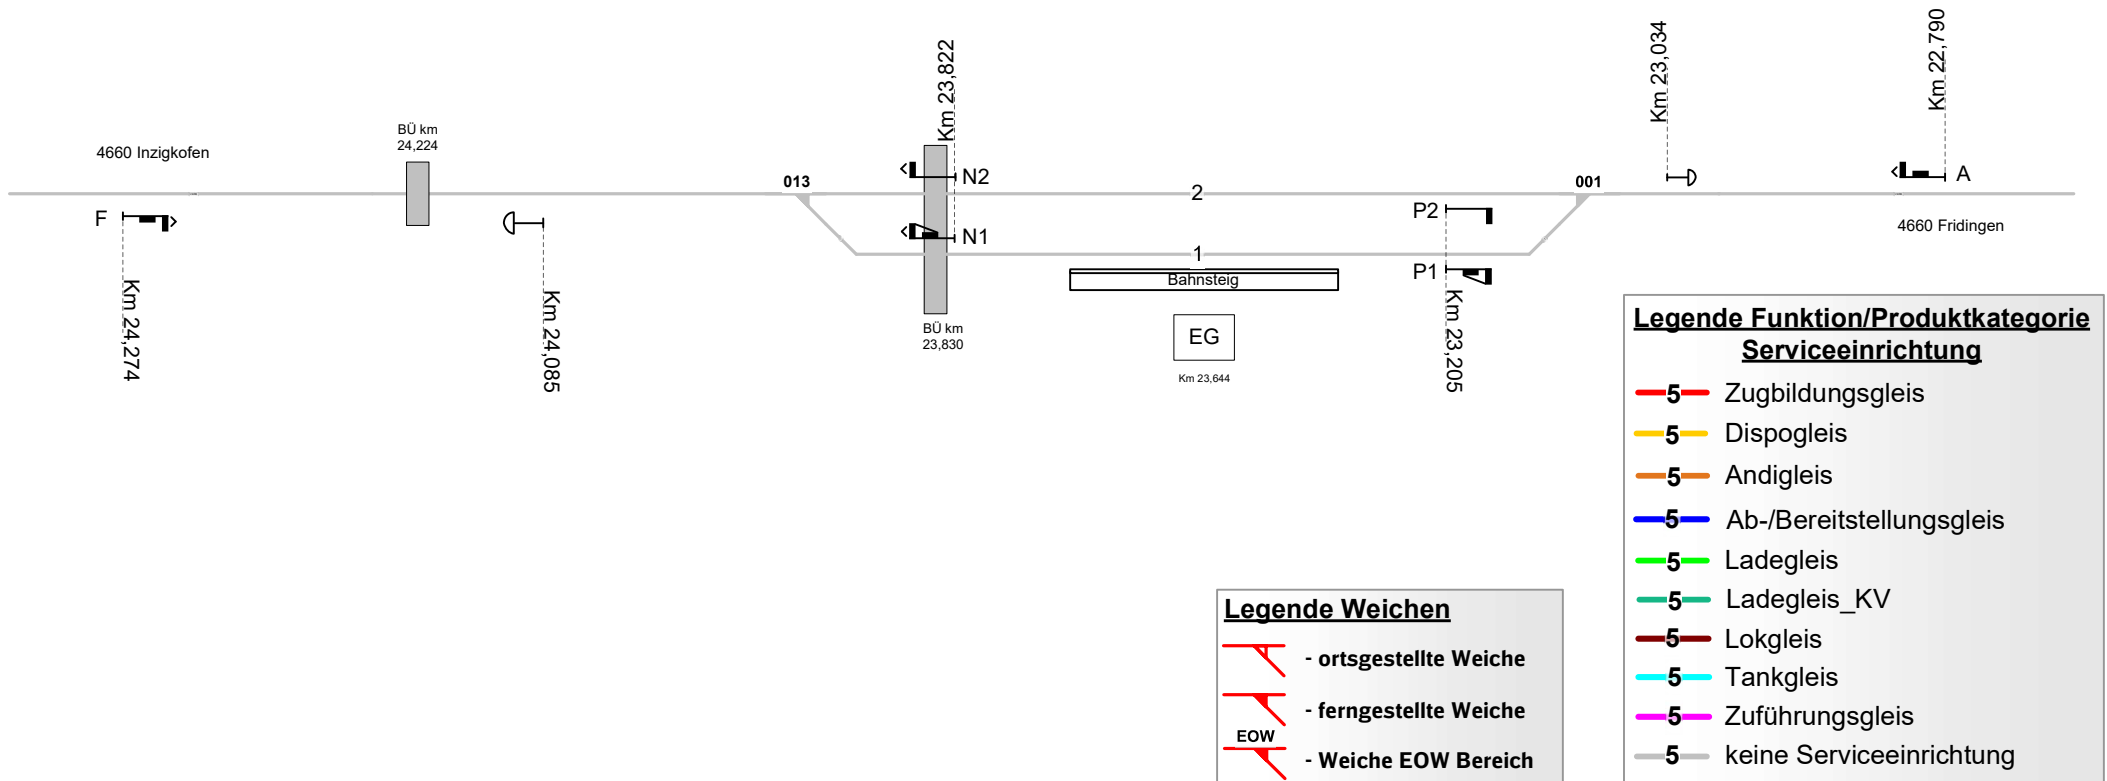

Hausen im Tal

Legende Funktion/Produktkategorie Serviceeinrichtung

- Zugbildungsgleis
- Dispogleis
- Andigleis
- Ab-/Bereitstellungsgleis
- Ladegleis
- Ladegleis_KV
- Lokgleis
- Tankgleis
- Zuführungsgleis
- keine Serviceeinrichtung

Legende Weichen

- ortsgestellte Weiche
- ferngestellte Weiche
- Weiche EOW Bereich