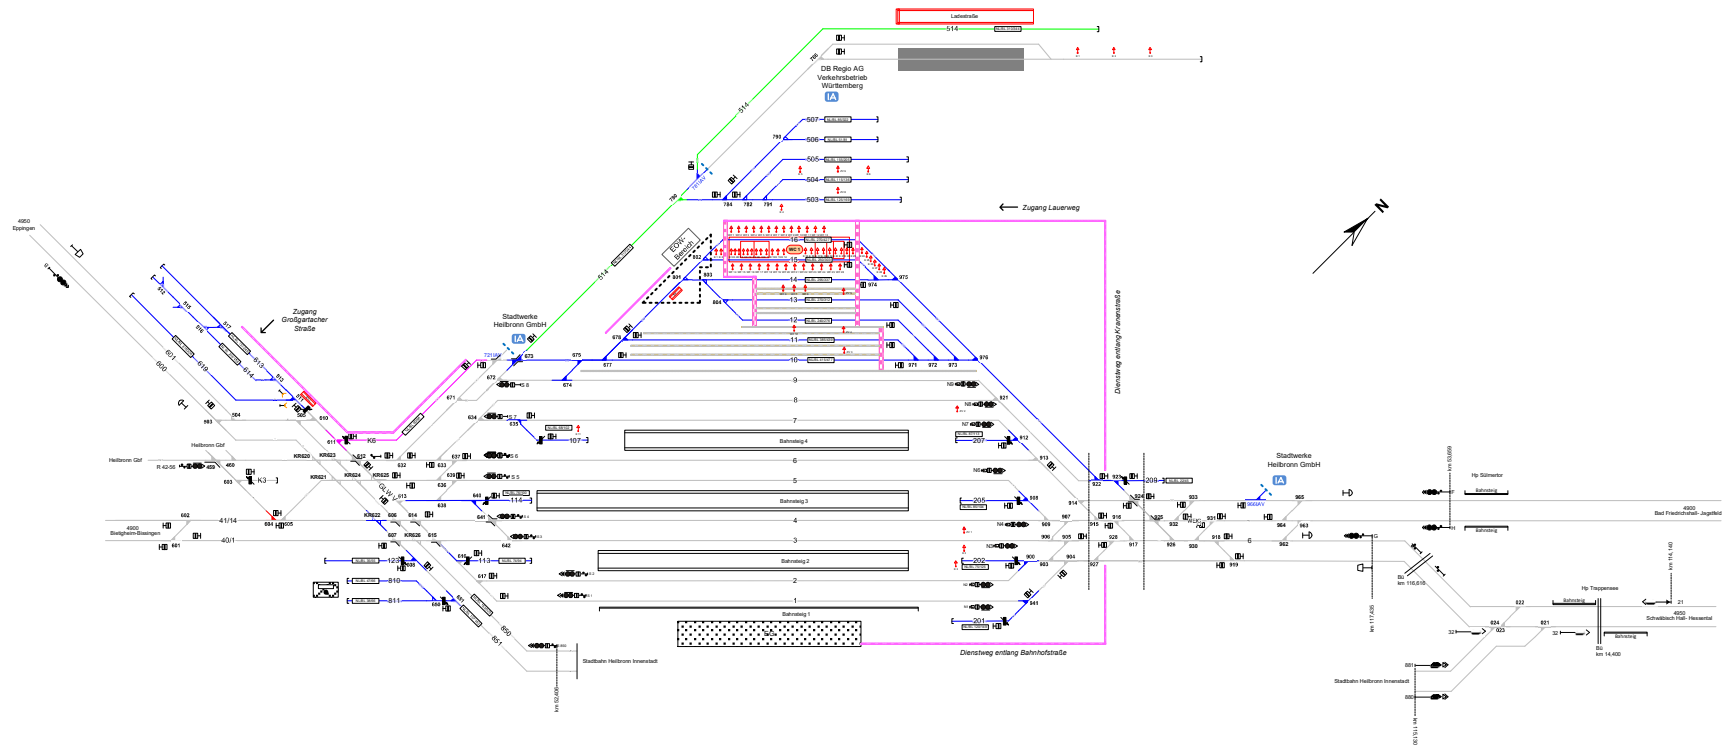

Heilbronn Hbf

Alle Signale in vereinfachter Darstellung!

Legende Beleuchtung

- Serviceeinrichtung ohne Beleuchtung
- Beleuchtungsstärke < 10 Lux
- Beleuchtungsstärke > 10 Lux

Legende Wege

- Rangierweg > 1,20 m
- Verkehrsweg > 1,0 m
- Zuf/Rand-/Überwege
- Raum < 1,0 m

Legende Zusatzausstattung

- e1 - Elektrans
- wfl1 - Wasserfüllständer
- zvl - Zugvorheizanlage
- WC - Entsorgungsanlage
- Ladestraße
- Innenreinigungsanlage
- Einstieghilfen

Legende Funktion/Produktkategorie Serviceeinrichtung

- Zugbildungsgeleis
- Dispsgeleis
- Andigleis
- Ab-/Bereitstellungsgeleis
- Ladegleis_KV
- Längsgeleis
- Tankgleis
- Zuführungsgeleis
- keine Serviceeinrichtung