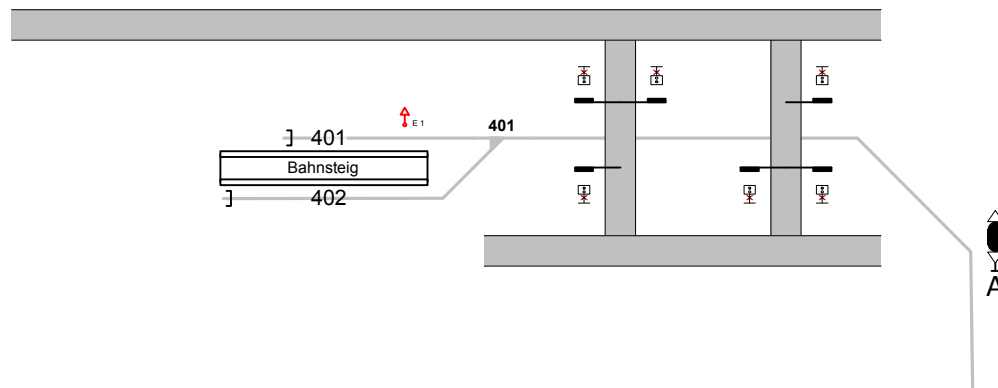

Laupheim Stadt

Legende Beleuchtung

- Serviceeinrichtung ohne Beleuchtung
- Beleuchtungsstärke < 10 Lux
- in Gleis 10 – 35, 40 – 52, etc.

Legende Funktion/Produktkategorie Serviceeinrichtung

- Zugbildungsgleis
- Dispogleis
- Andgleis
- Ab-/Bereitstellungsgleis
- Ladegleis
- Ladegleis_KV
- Lokgleis
- Tankgleis
- Zuführungsgleis
- keine Serviceeinrichtung