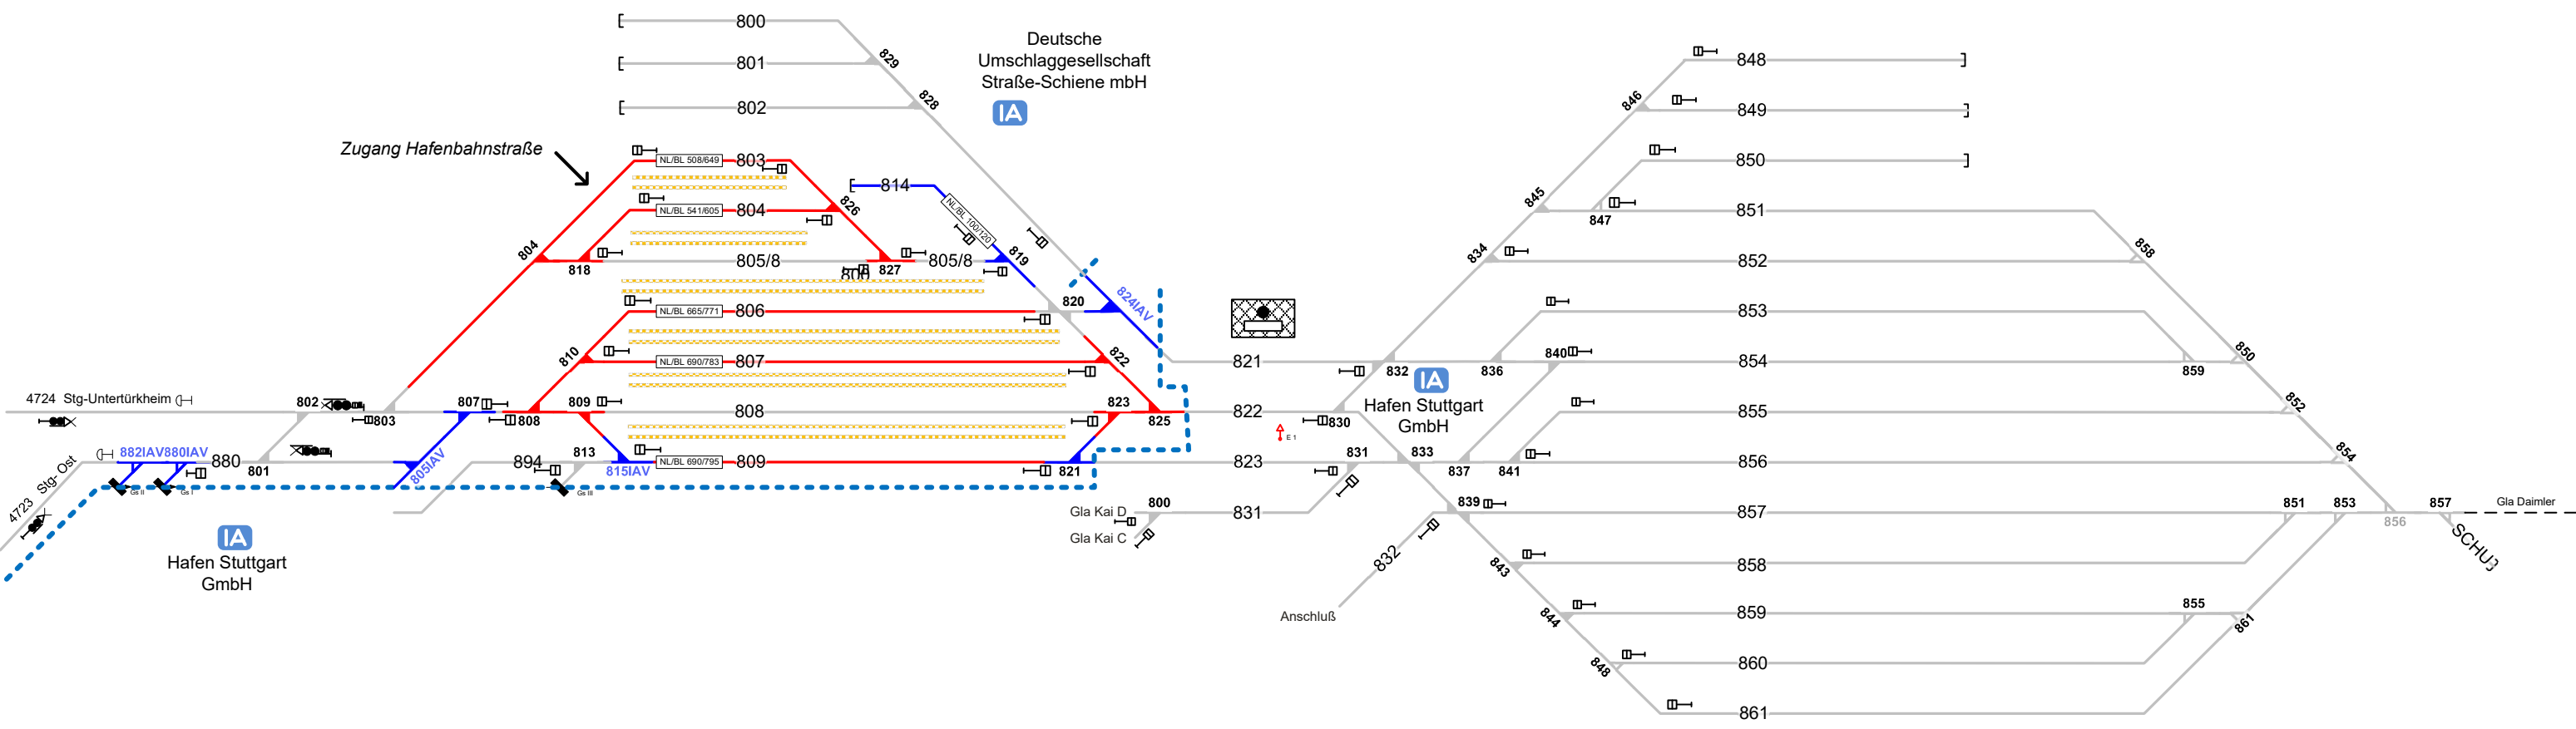

## Stuttgart Hafen

Alle Signale in vereinfachter Darstellung!

**Legende Funktion/Produktkategorie Serviceeinrichtung**

- 5 Zugbildungsgleis
- 5 Dispogleis
- 5 Andigleis
- 5 Ab-/Bereitstellungsgleis
- 5 Ladegleis
- 5 Ladegleis\_KV
- 5 Lokgleis
- 5 Tankgleis
- 5 Zuführungsgleis
- 5 keine Serviceeinrichtung

**Legende Zusatzausstattung**

- Elektrant

**Legende Beleuchtung**

- Serviceeinrichtung ohne Beleuchtung
- Beleuchtungsstärke < 10 Lux
- Beleuchtungsstärke ≥ 10 Lux

**Legende Weichen**

- ortsgestellte Weiche
- ferngestellte Weiche
- Weiche EOW Bereich