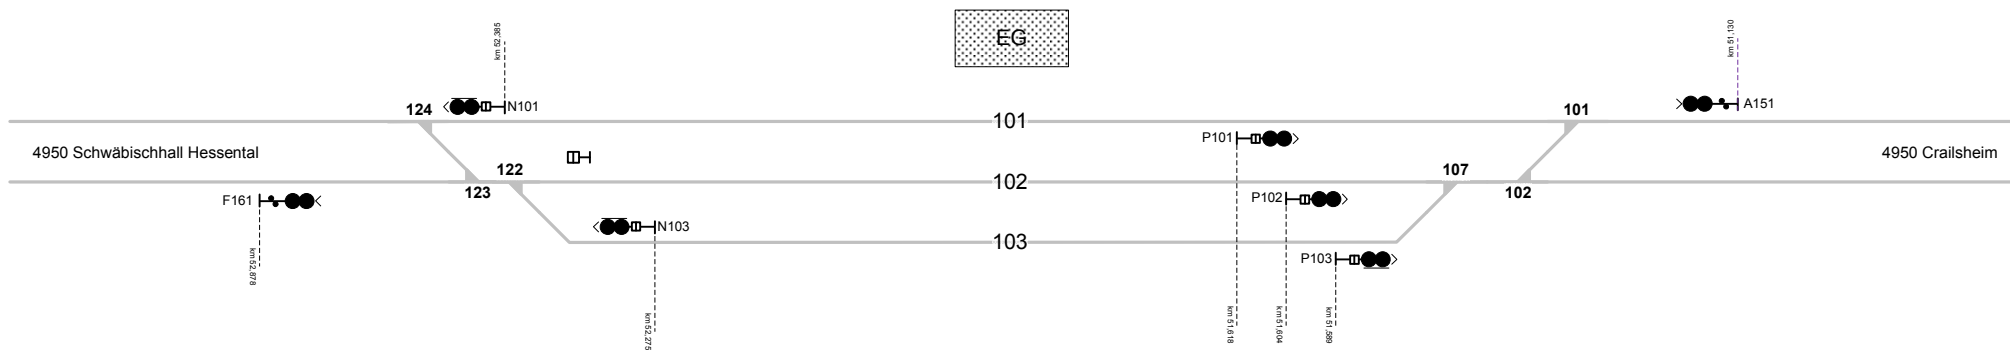

## Sulzdorf

km 51,89

**Legende Funktion/Produktkategorie Serviceeinrichtung**

	Zugbildungsgleis
	Dispogleis
	Andigleis
	Ab-/Bereitstellungsgleis
	Ladegleis
	Ladegleis_KV
	Lokgleis
	Tankgleis
	Zuführungsgleis
	keine Serviceeinrichtung

**Legende Beleuchtung**

	- Serviceeinrichtung ohne Beleuchtung
	- Beleuchtungsstärke < 10 Lux
	- in Gleis 10 – 35, 40 – 52, etc.