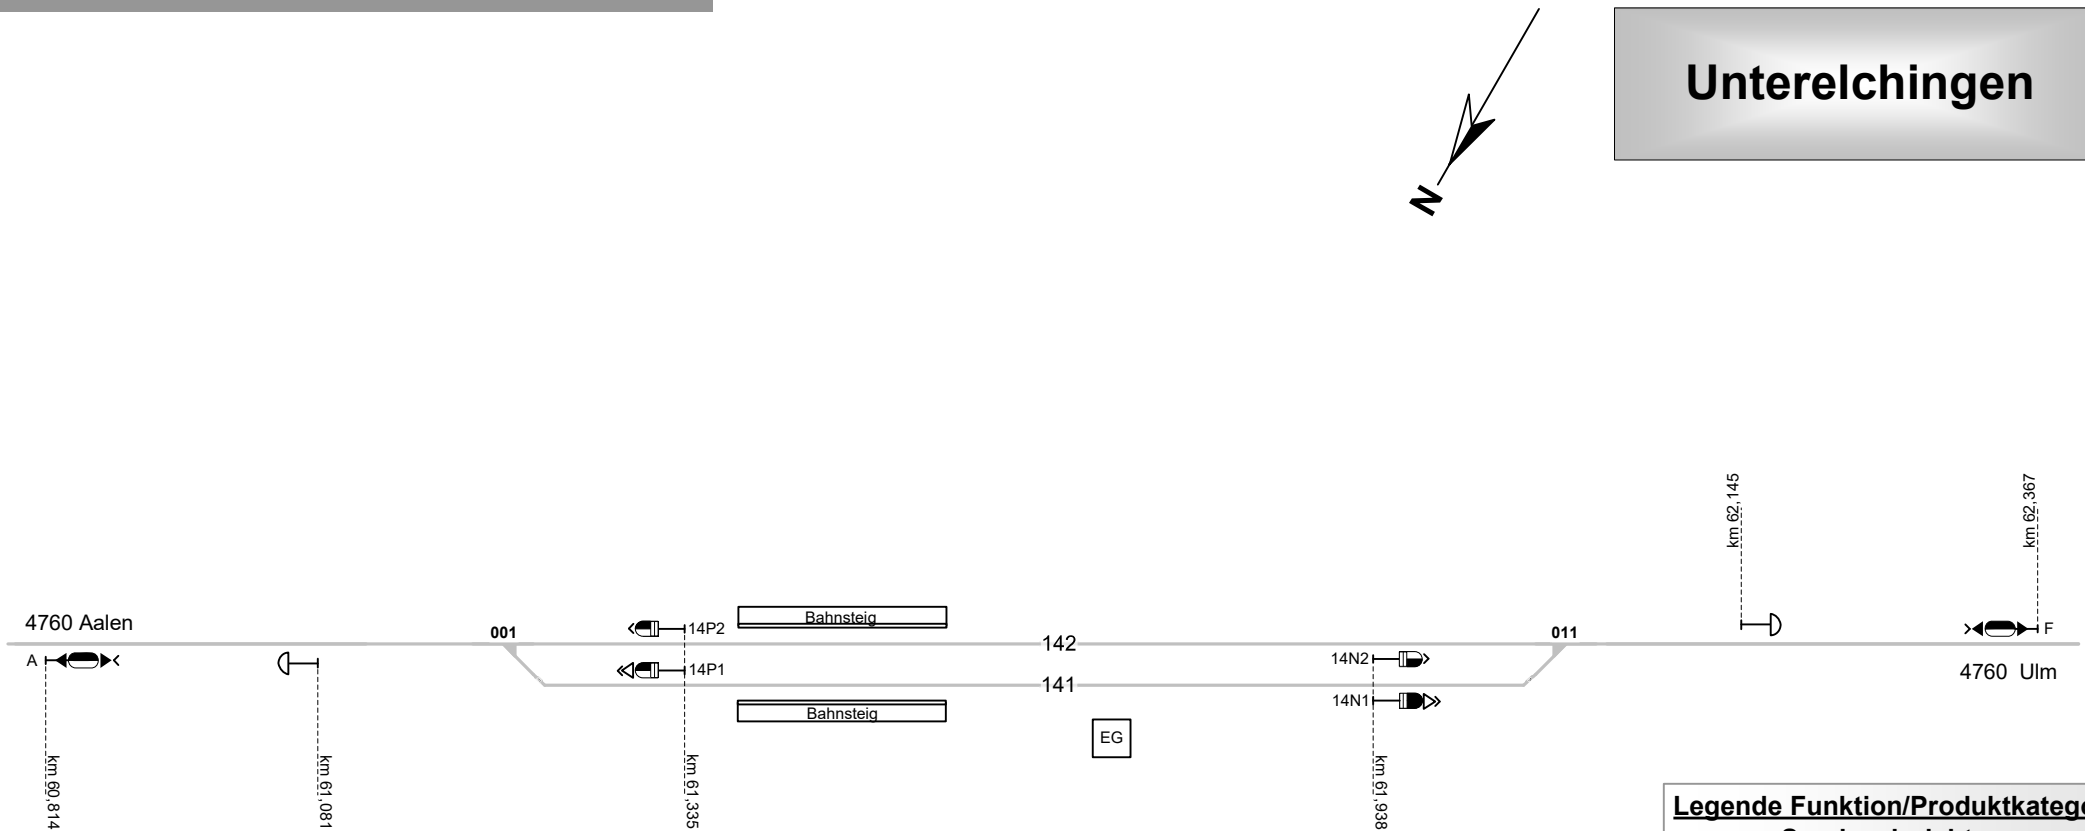

## Untereichingen

| Legende Funktion/Produktkategorie Serviceeinrichtung |                          |
|--|--------------------------|
|  | Zugbildungsgleis         |
|  | Dispogleis               |
|  | Andigleis                |
|  | Ab-/Bereitstellungsgleis |
|  | Ladegleis                |
|  | Ladegleis_KV             |
|  | Lokgleis                 |
|  | Tankgleis                |
|  | Zuführungsgleis          |
|  | keine Serviceeinrichtung |