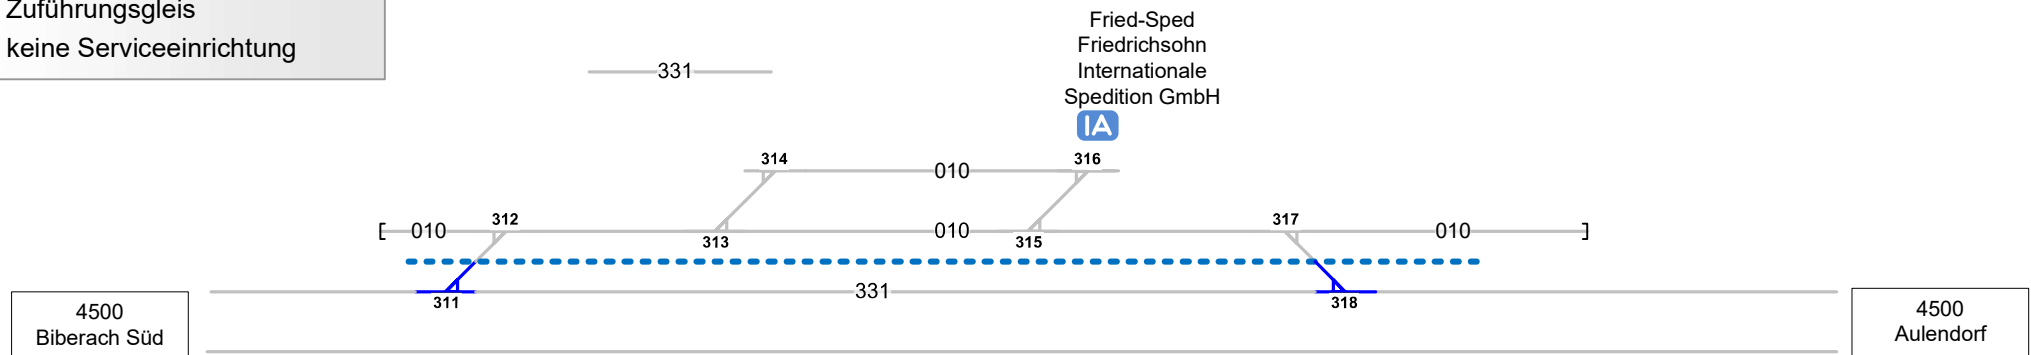

Legende Funktion/Produktkategorie Serviceeinrichtung

- 5 Zugbildungsgleis
- 5 Dispogleis
- 5 Andigleis
- 5 Ab-/Bereitstellungsgleis
- 5 Ladegleis
- 5 Ladegleis_KV
- 5 Lokgleis
- 5 Tankgleis
- 5 Zuführungsgleis
- 5 keine Serviceeinrichtung

Legende Beleuchtung

- Serviceeinrichtung ohne Beleuchtung
- Beleuchtungsstärke < 10 Lux
- in Gleis 10 - 35, 40 - 52, etc.

Ummendorf

Biberach Süd