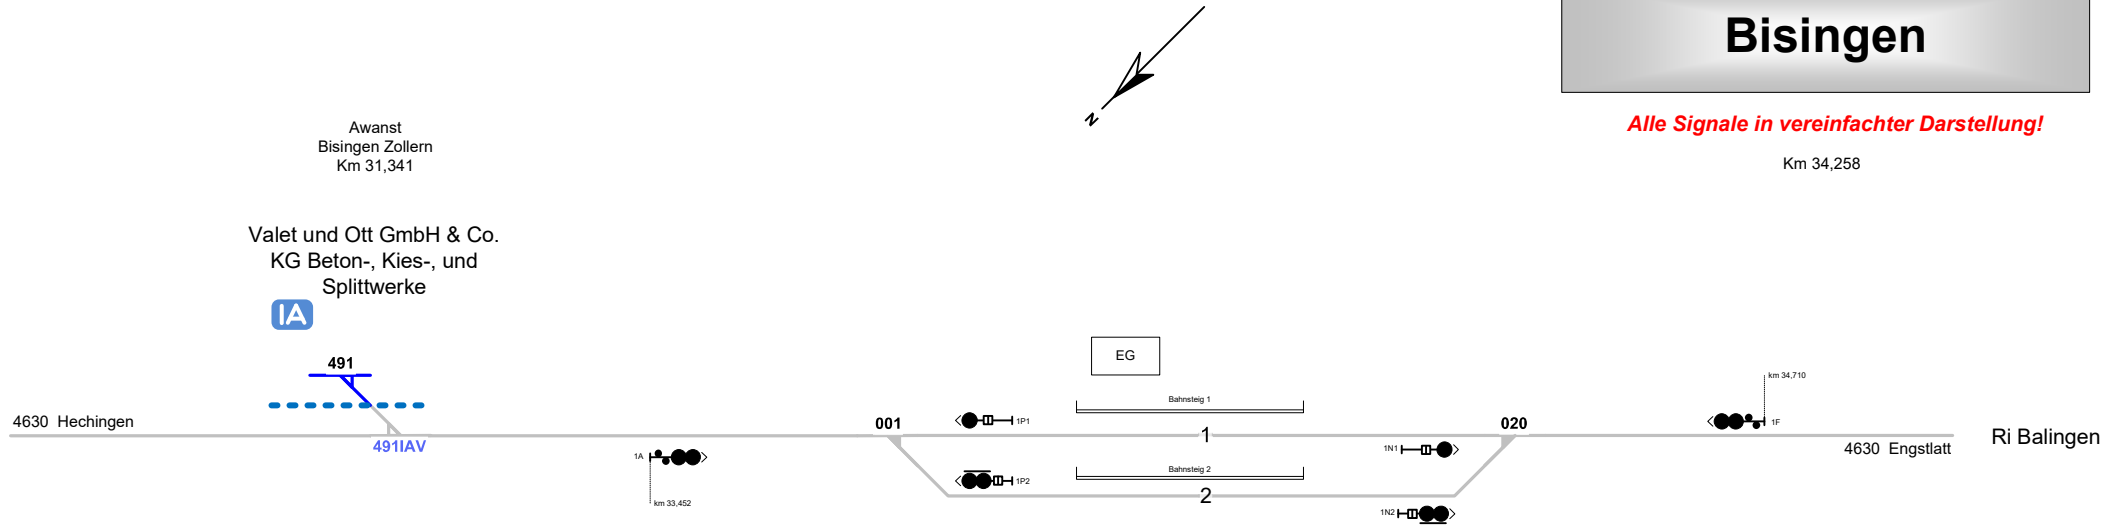

Bisingen

Alle Signale in vereinfachter Darstellung!

Km 34,258

Legende Funktion/Produktkategorie Serviceeinrichtung	
	Zugbildungsgleis
	Dispogleis
	Andigleis
	Ab-/Bereitstellungsgleis
	Ladegleis
	Ladegleis_KV
	Lokgleis
	Tankgleis
	Zuführungsgleis
	keine Serviceeinrichtung