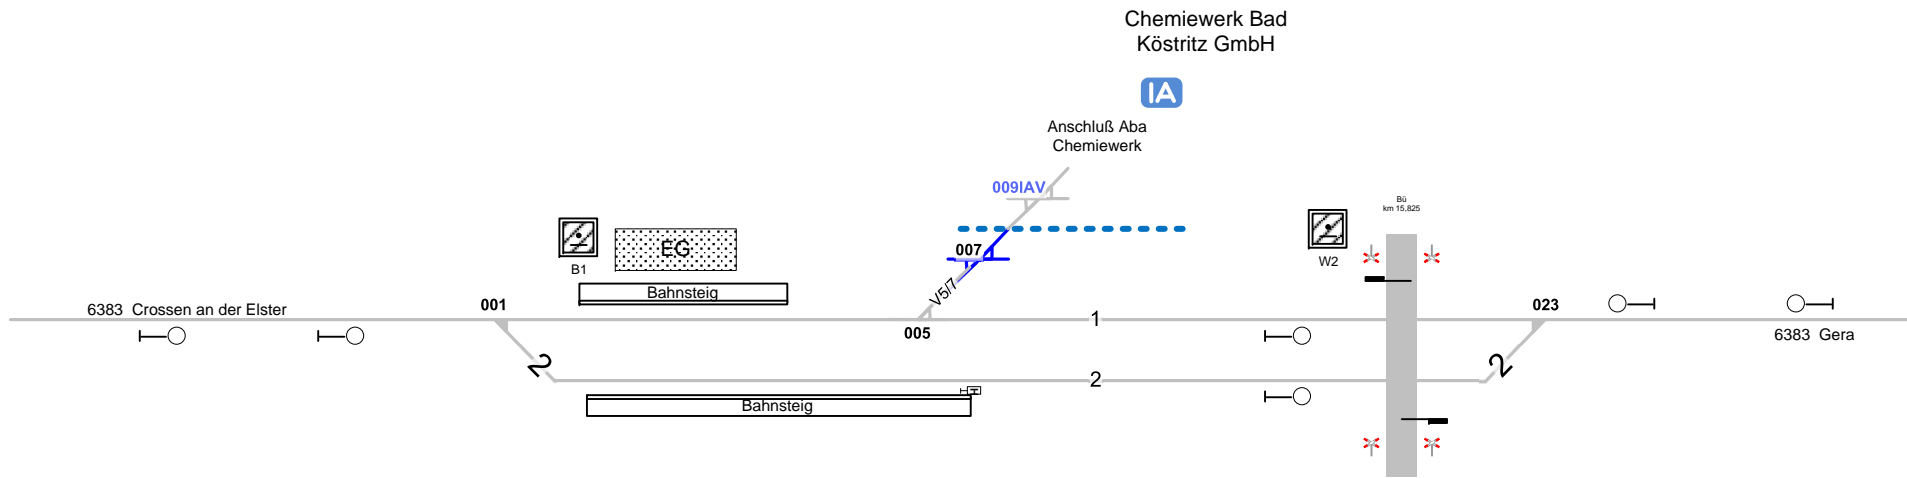

Bad Köstritz

Legende Funktion/Produktkategorie Serviceeinrichtung

	Zugbildungsgleis
	Dispogleis
	Andigleis
	Ab-/Bereitstellungsgleis
	Ladegleis
	Ladegleis_KV
	Lokgleis
	Tankgleis
	Zuführungsgleis
	keine Serviceeinrichtung