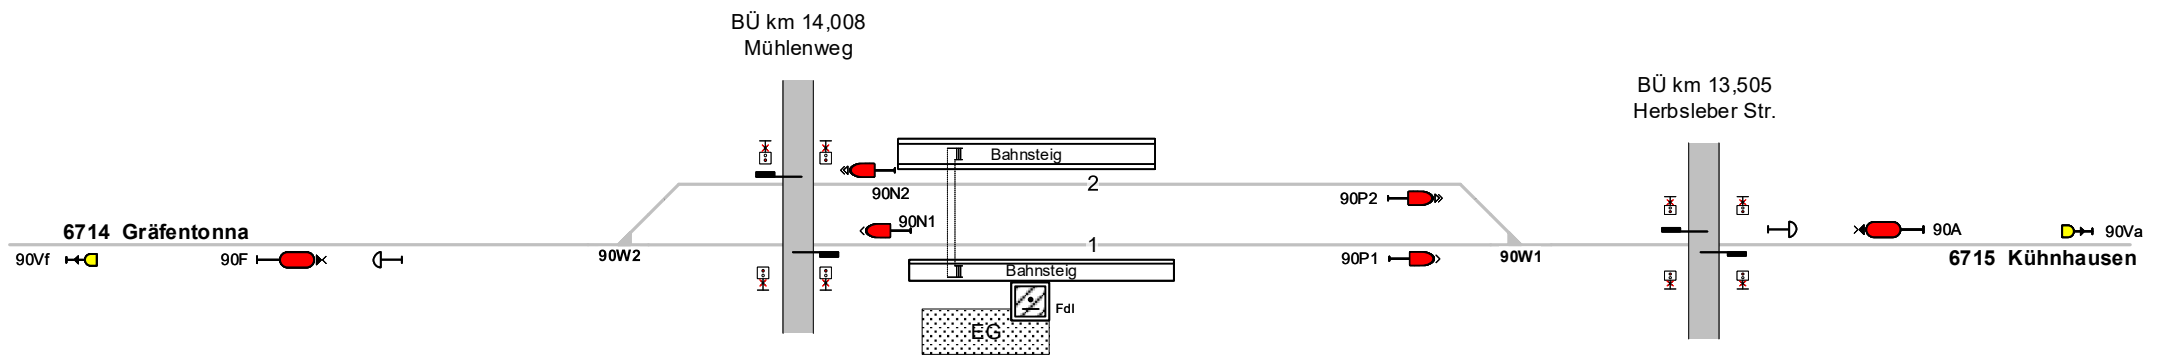

## Döllstädt

**Legende Weichen**

- ortsgestellte Weiche
- ferngestellte Weiche
- Weiche EOW Bereich

**Legende Beleuchtung**

- Serviceeinrichtung ohne Beleuchtung
- Beleuchtungsstärke < 10 Lux
- Beleuchtungsstärke ≥ 10 Lux