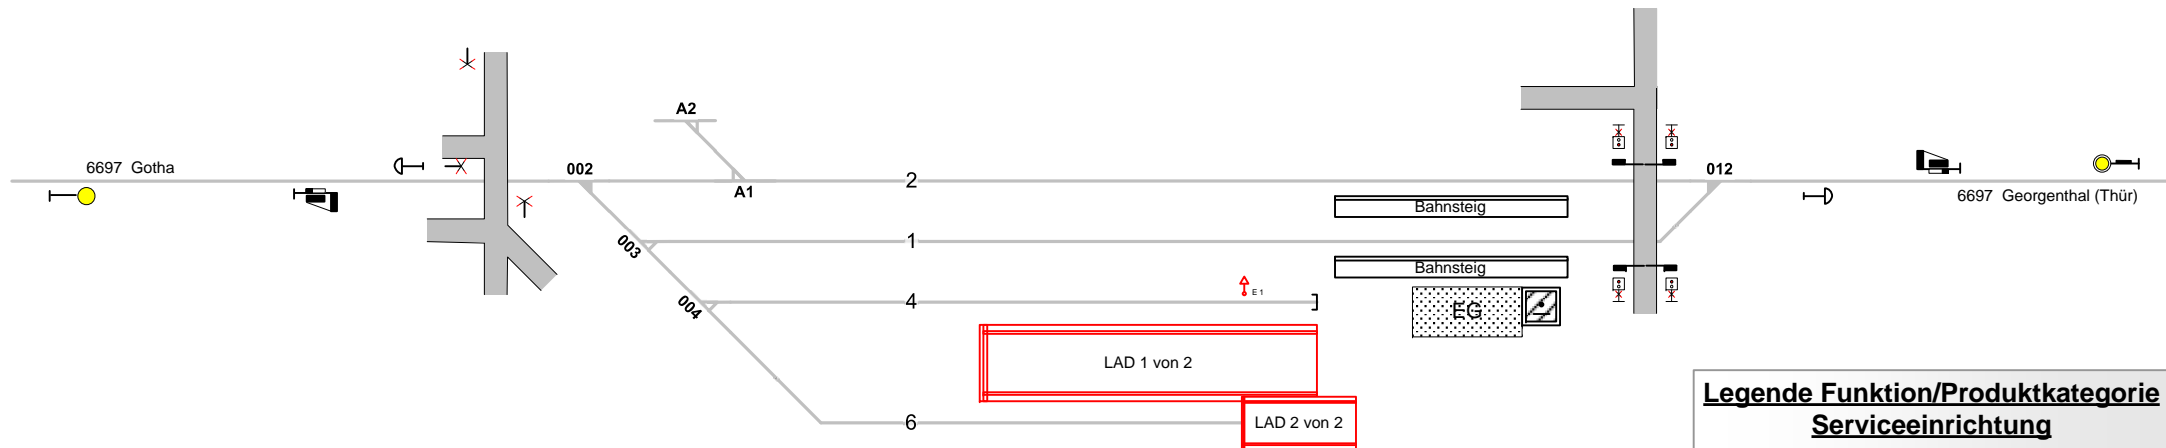

## Emleben

**Legende Funktion/Produktkategorie Serviceeinrichtung**

- 5 Zugbildungsgleis
- 5 Dispogleis
- 5 Andigleis
- 5 Ab-/Bereitstellungsgleis
- 5 Ladegleis
- 5 Ladegleis\_KV
- 5 Lokgleis
- 5 Tankgleis
- 5 Zuführungsgleis
- 5 keine Serviceeinrichtung

**Legende Zusatzausstattung**

- Elektrant
- Rampe
- Ladestraße