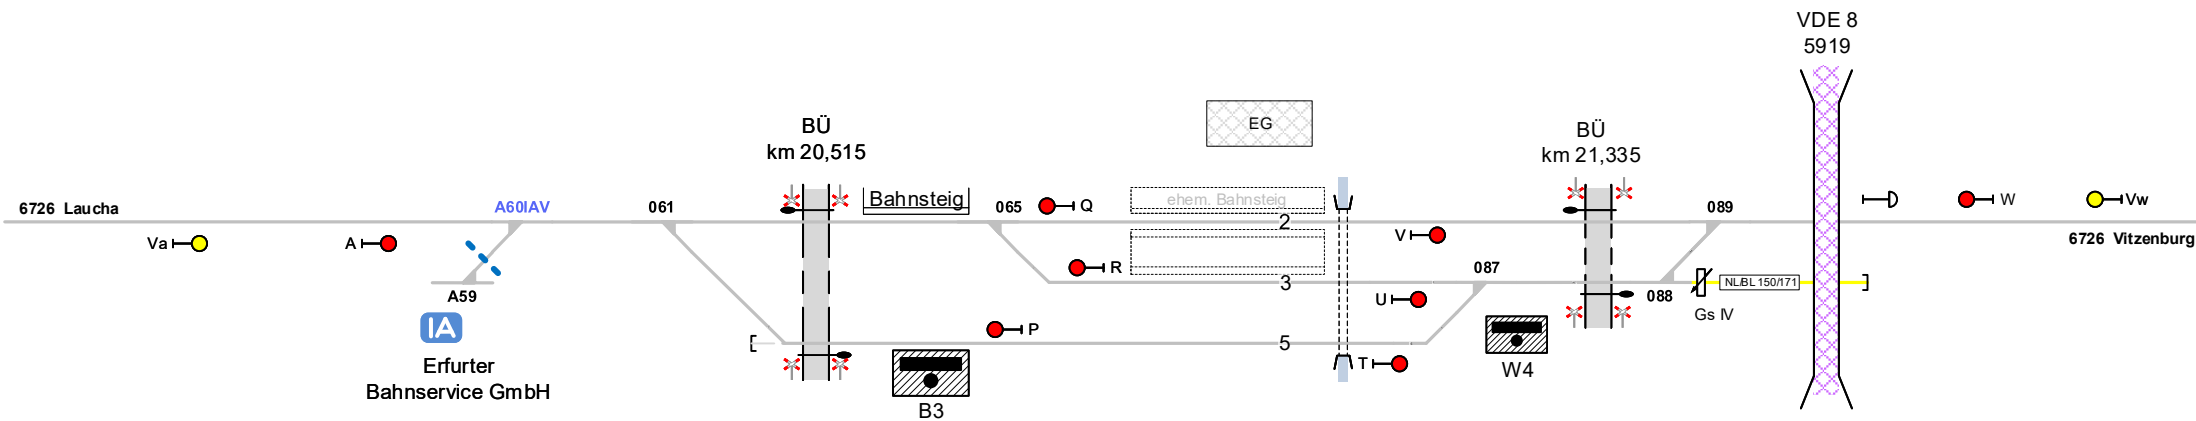

## Karsdorf

Gleis 3/5

### Legende Weichen

- ortsgestellte Weiche
- ferngestellte Weiche
- Weiche EOW Bereich

### Legende Beleuchtung

- Serviceeinrichtung ohne Beleuchtung
- Beleuchtungsstärke < 10 Lux
- Beleuchtungsstärke ≥ 10 Lux