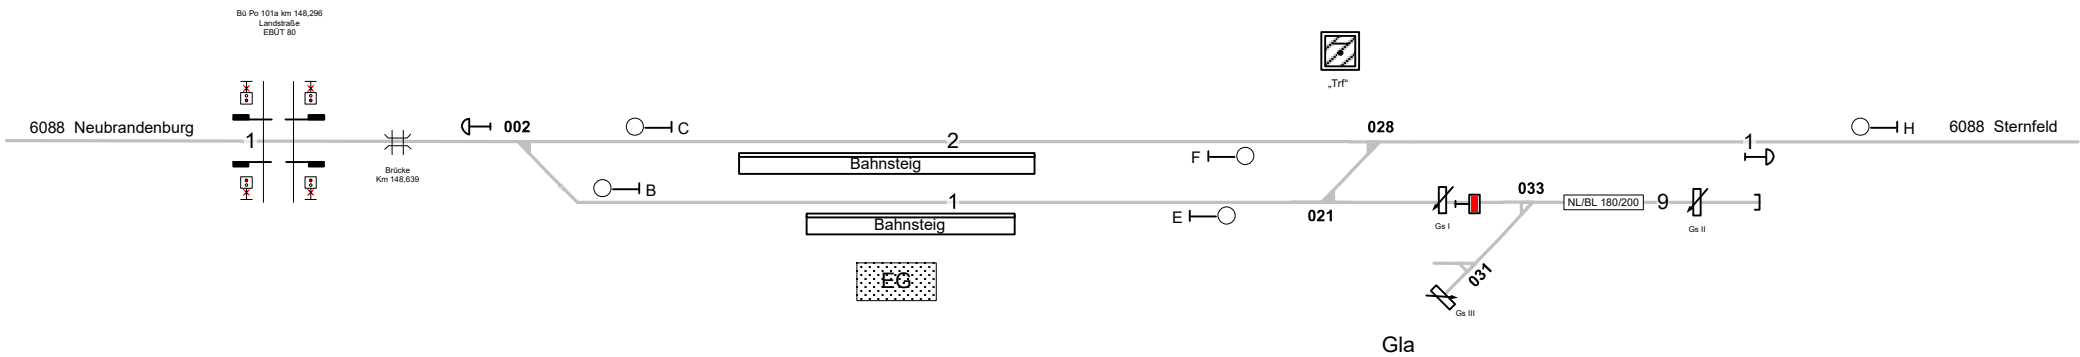

Legende Funktion/Produktkategorie Serviceeinrichtung

- 5 Zugbildungsgleis
- 5 Dispogleis
- 5 Andigleis
- 5 Ab-/Bereitstellungsgleis
- 5 Ladegleis
- 5 Ladegleis_KV
- 5 Lokgleis
- 5 Tankgleis
- 5 Zuführungsgleis
- 5 keine Serviceeinrichtung

Altentrepptow

Legende Beleuchtung

- Serviceeinrichtung ohne Beleuchtung
- Beleuchtungsstärke < 10 Lux
- Beleuchtungsstärke ≥ 10 Lux

Legende Weichen

- ortsgestellte Weiche
- ferngestellte Weiche
- Weiche EOW Bereich