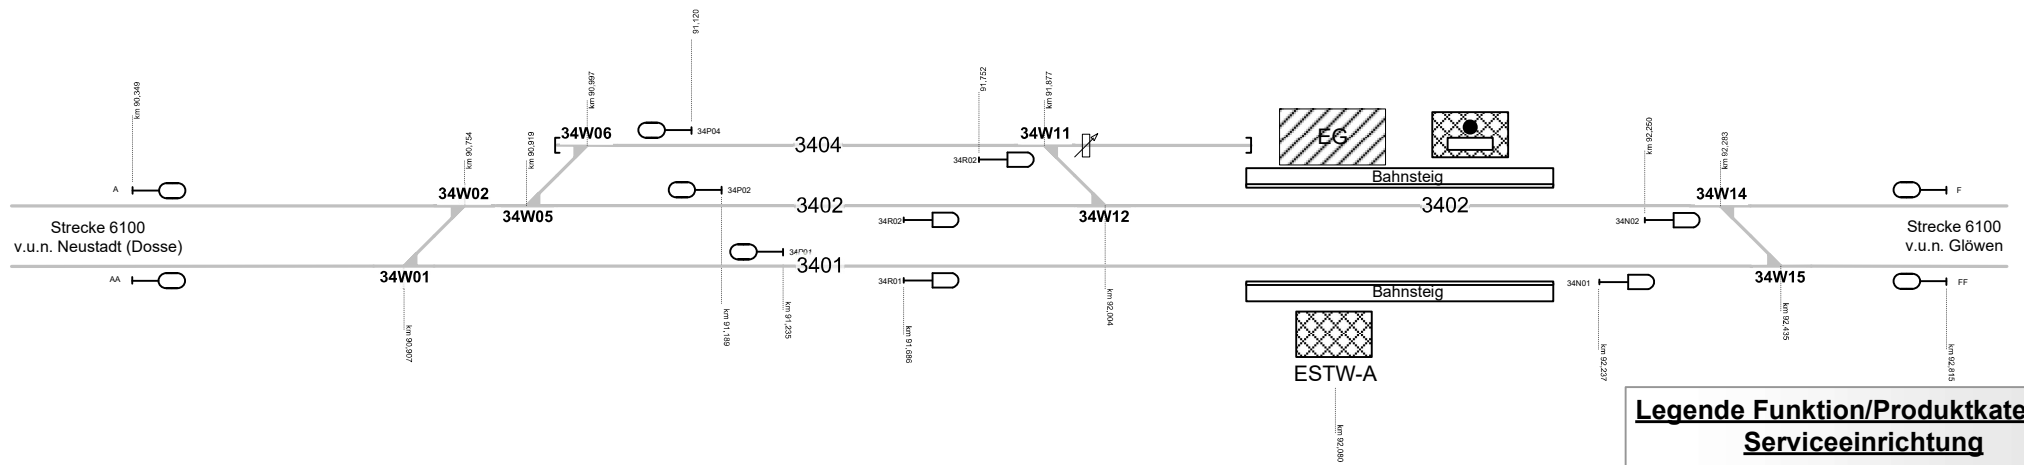

## Breddin

**Legende Weichen**

- ortsgestellte Weiche
- ferngestellte Weiche
- Weiche EOW Bereich

**Legende Funktion/Produktkategorie Serviceeinrichtung**

- Zugbildungsgleis
- Dispogleis
- Andigleis
- Ab-/Bereitstellungsgleis
- Ladegleis
- Ladegleis\_KV
- Lokgleis
- Tankgleis
- Zuführungsgleis
- keine Serviceeinrichtung