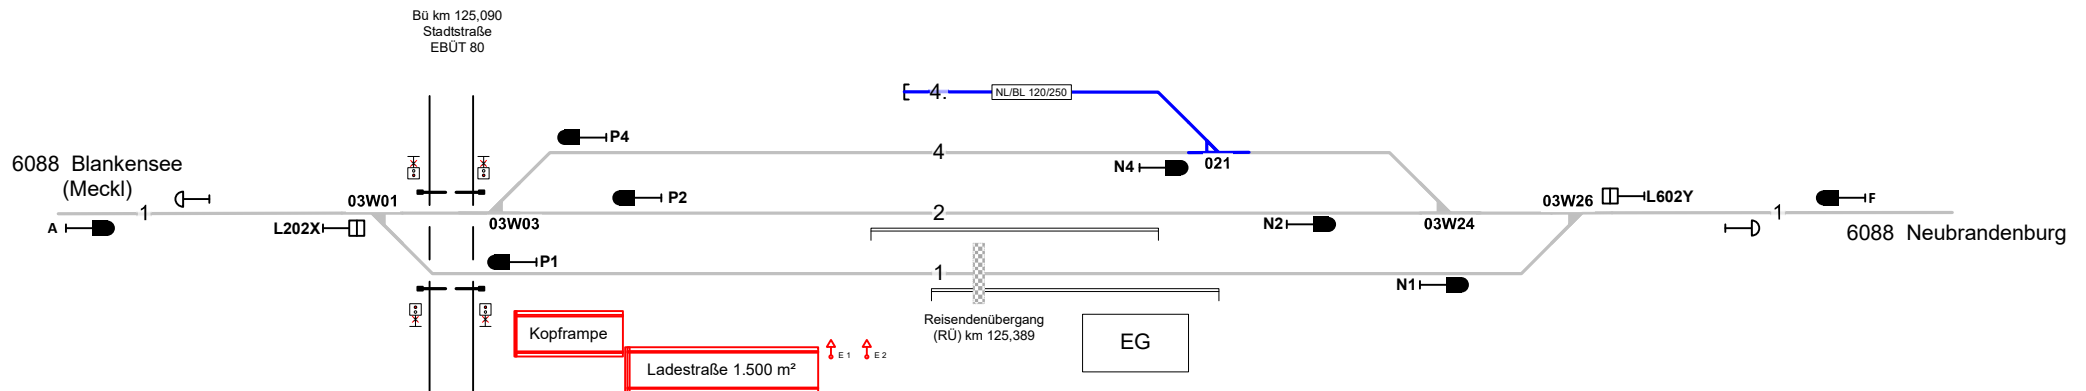

Burg Stargard (Meckl)

Kz 03

Legende Funktion/Produktkategorie Serviceeinrichtung

- 5 Zugbildungsgleis
- 5 Dispogleis
- 5 Andigleis
- 5 Ab-/Bereitstellungsgleis
- 5 Ladegleis
- 5 Ladegleis_KV
- 5 Lokgleis
- 5 Tankgleis
- 5 Zuführungsgleis
- 5 keine Serviceeinrichtung

Legende Zusatzausstattung

- E 1 - Elektant

Legende Beleuchtung

- Serviceeinrichtung ohne Beleuchtung
- Beleuchtungsstärke < 10 Lux
- in Gleis 10 - 35, 40 - 52, etc.