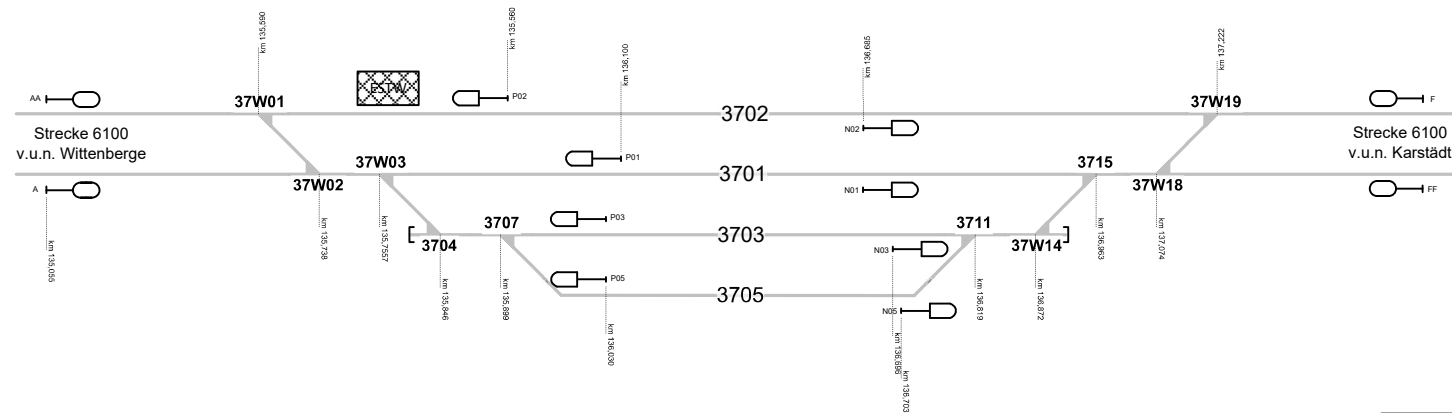

Dergenthin

Legende Funktion/Produktkategorie Serviceeinrichtung

- 5 Zugbildungsgleis
- 5 Dispogleis
- 5 Andigleis
- 5 Ab-/Bereitstellungsgleis
- 5 Ladegleis
- 5 Ladegleis_KV
- 5 Lokgleis
- 5 Tankgleis
- 5 Zuführungsgleis
- 5 keine Serviceeinrichtung

Legende Weichen

- ortsgestellte Weiche
- ferngestellte Weiche
- Weiche EOW Bereich