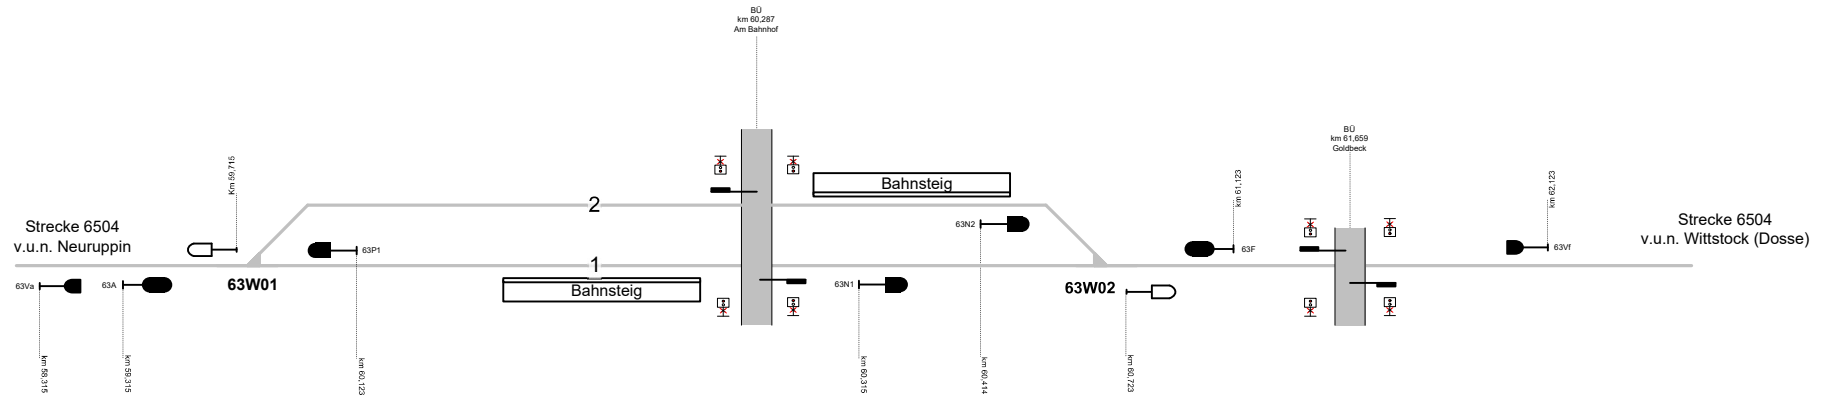

## Dossow (Prignitz)

**Legende Weichen**

- ortsgestellte Weiche
- ferngestellte Weiche
- Weiche EOW Bereich

**Legende Funktion/Produktkategorie Serviceeinrichtung**

- Zugbildungsgleis
- Dispogleis
- Andigleis
- Ab-/Bereitstellungsgleis
- Ladegleis
- Ladegleis\_KV
- Lokgleis
- Tankgleis
- Zuführungsgleis
- keine Serviceeinrichtung