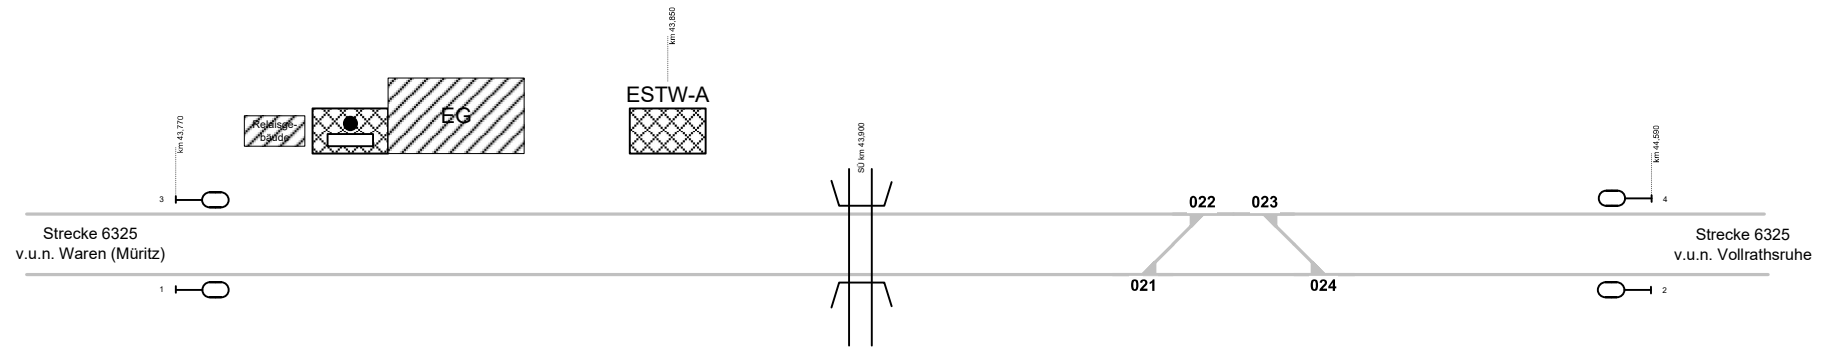

Grabowhöfe

Legende Funktion/Produktkategorie Serviceeinrichtung

- 5— Zugbildungsgleis
- 5— Dispogleis
- 5— Andigleis
- 5— Ab-/Bereitstellungsgleis
- 5— Ladegleis
- 5— Ladegleis_KV
- 5— Lokgleis
- 5— Tankgleis
- 5— Zuführungsgleis
- 5— keine Serviceeinrichtung

Legende Weichen

- ortsgestellte Weiche
- ferngestellte Weiche
- Weiche EOW Bereich