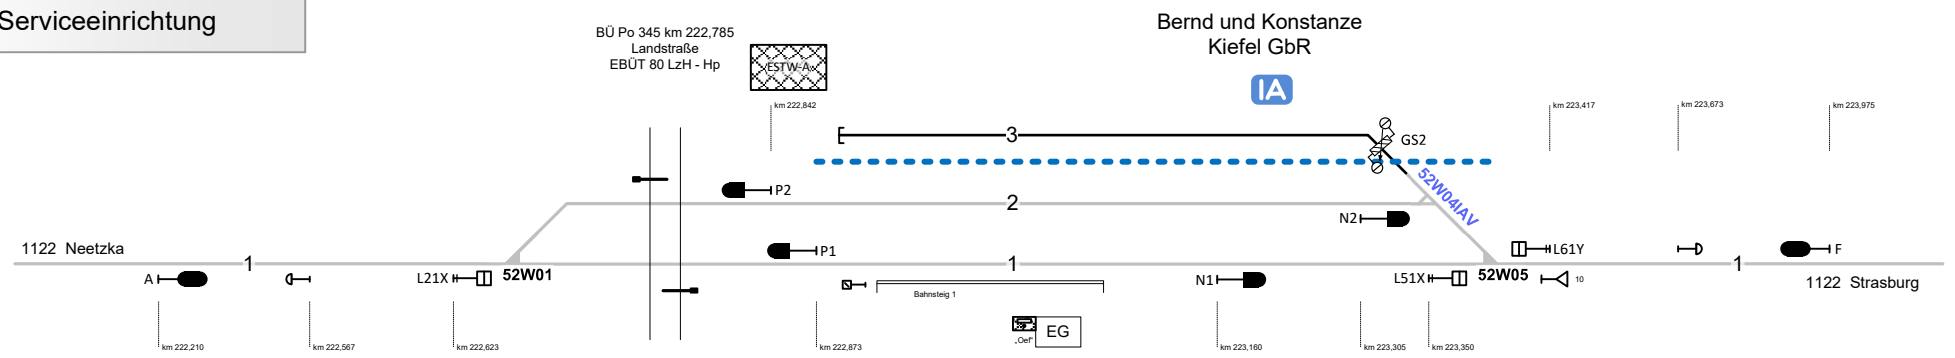

## Legende Funktion/Produktkategorie Serviceeinrichtung

- 5— Zugbildungsgleis
- 5— Dispogleis
- 5— Andigleis
- 5— Ab-/Bereitstellungsgleis
- 5— Ladegleis
- 5— Ladegleis\_KV
- 5— Lokgleis
- 5— Tankgleis
- 5— Zuführungsgleis
- 5— keine Serviceeinrichtung

**Oertzenhof**

**Kz 52**

Strecke 1122 km 222,971

## Legende Weichen

- ortsgestellte Weiche
- ferngestellte Weiche
- Weiche EOW Bereich