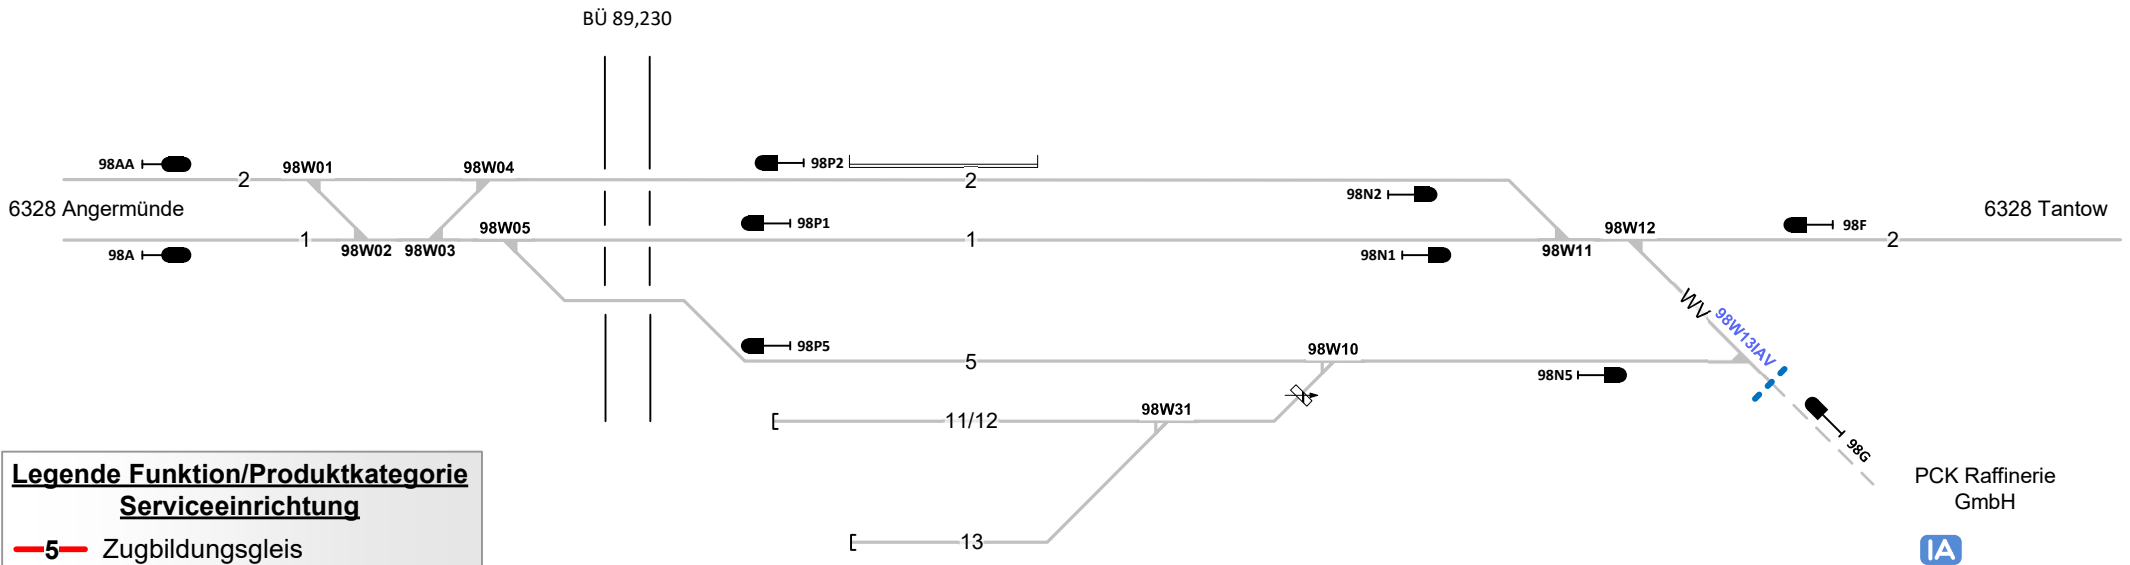

Passow

Kz 98

Legende Funktion/Produktkategorie
Serviceeinrichtung

- 5 Zugbildungsgleis
- 5 Dispogleis
- 5 Andigleis
- 5 Ab-/Bereitstellungsgleis
- 5 Ladegleis
- 5 Ladegleis_KV
- 5 Lokgleis
- 5 Tankgleis
- 5 Zuführungsgleis
- 5 keine Serviceeinrichtung

Legende Beleuchtung

- Serviceeinrichtung ohne Beleuchtung
- Beleuchtungsstärke < 10 Lux
- Beleuchtungsstärke ≥ 10 Lux

Legende Weichen

- ortsgestellte Weiche
- ferngestellte Weiche
- Weiche EOW Bereich