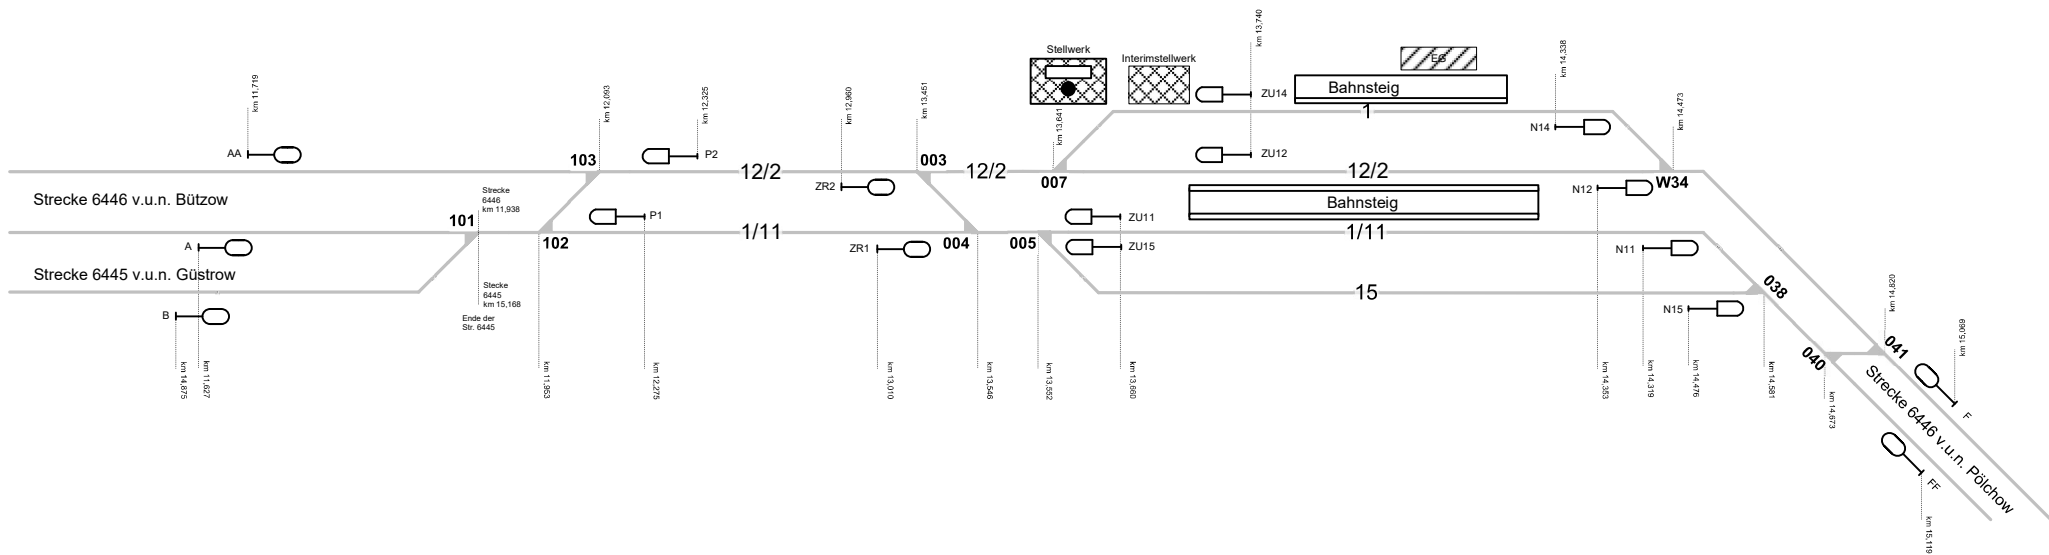

Schwaan

Legende Weichen

	- ortsgestellte Weiche
	- ferngestellte Weiche
	- Weiche EOW Bereich

Legende Funktion/Produktkategorie Serviceeinrichtung

	Zugbildungsgleis
	Dispogleis
	Andigleis
	Ab-/Bereitstellungsgleis
	Ladegleis
	Ladegleis_KV
	Lokgleis
	Tankgleis
	Zuführungsgleis
	keine Serviceeinrichtung