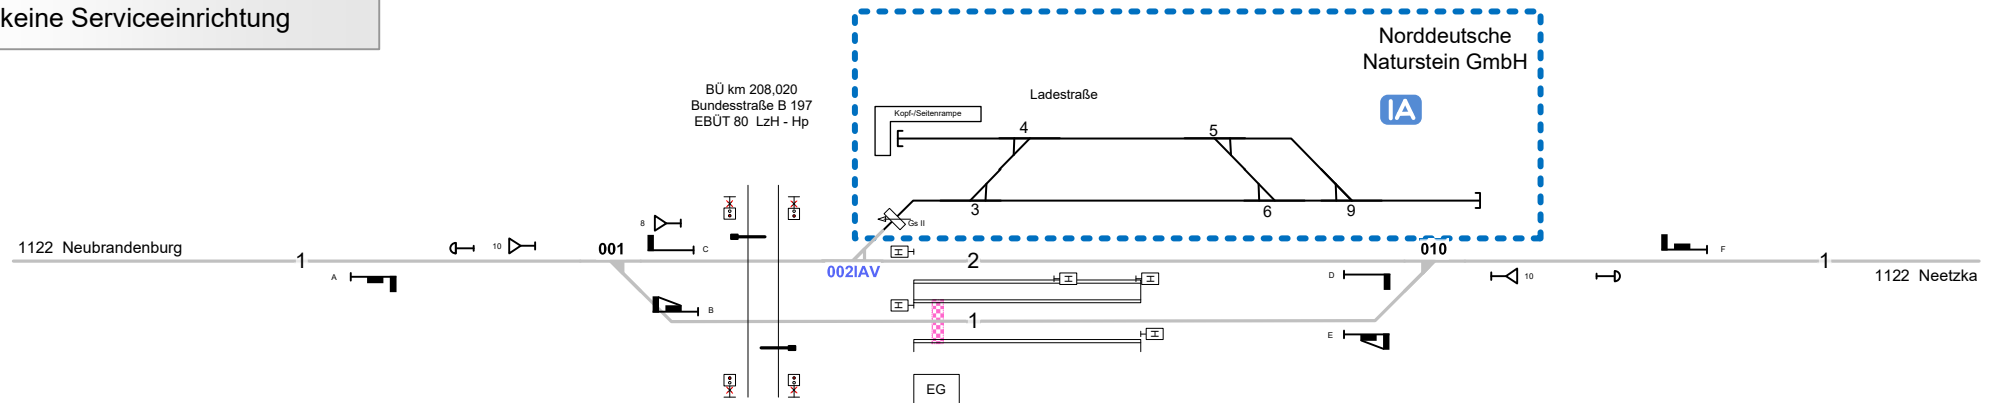

Legende Funktion/Produktkategorie Serviceeinrichtung

- 5 Zugbildungsgleis
- 5 Dispogleis
- 5 Andigleis
- 5 Ab-/Bereitstellungsgleis
- 5 Ladegleis
- 5 Ladegleis_KV
- 5 Lokgleis
- 5 Tankgleis
- 5 Zuführungsgleis
- 5 keine Serviceeinrichtung

Sponholz

Strecke 1122 km 208,045

Legende Beleuchtung

- Serviceeinrichtung ohne Beleuchtung
- Beleuchtungsstärke < 10 Lux
- Beleuchtungsstärke ≥ 10 Lux

Legende Weichen

- ortsgestellte Weiche
- ferngestellte Weiche
- Weiche EOW Bereich