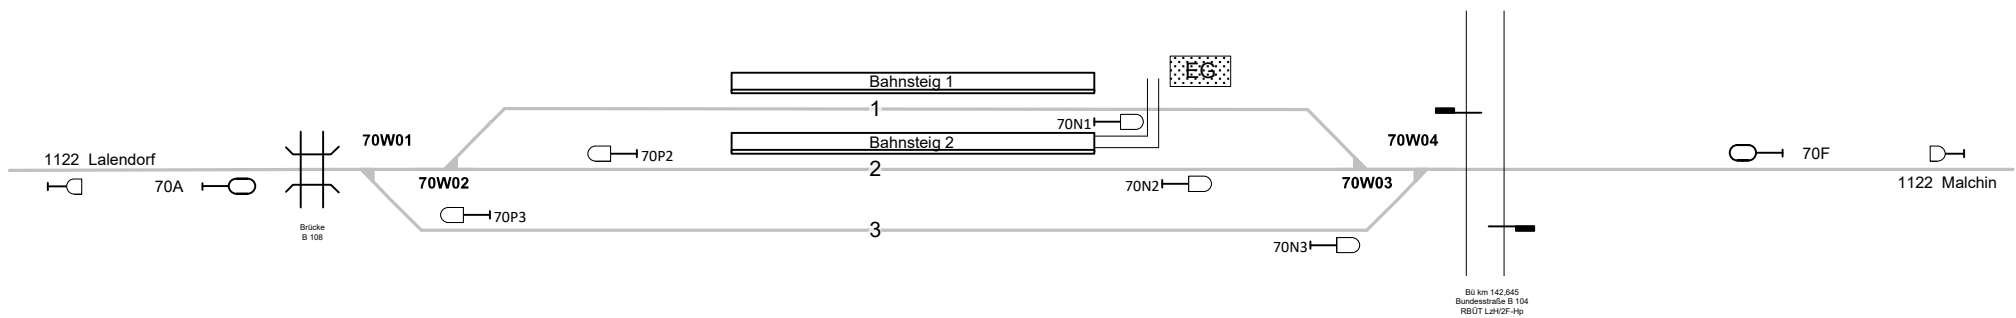

Teterow

Legende Funktion/Produktkategorie Serviceeinrichtung

- 5— Zugbildungsgleis
- 5— Dispogleis
- 5— Andigleis
- 5— Ab-/Bereitstellungsgleis
- 5— Ladegleis
- 5— Ladegleis_KV
- 5— Lokgleis
- 5— Tankgleis
- 5— Zuführungsgleis
- 5— keine Serviceeinrichtung

Legende Weichen

- ortsgestellte Weiche
- ferngestellte Weiche
- Weiche EOW Bereich