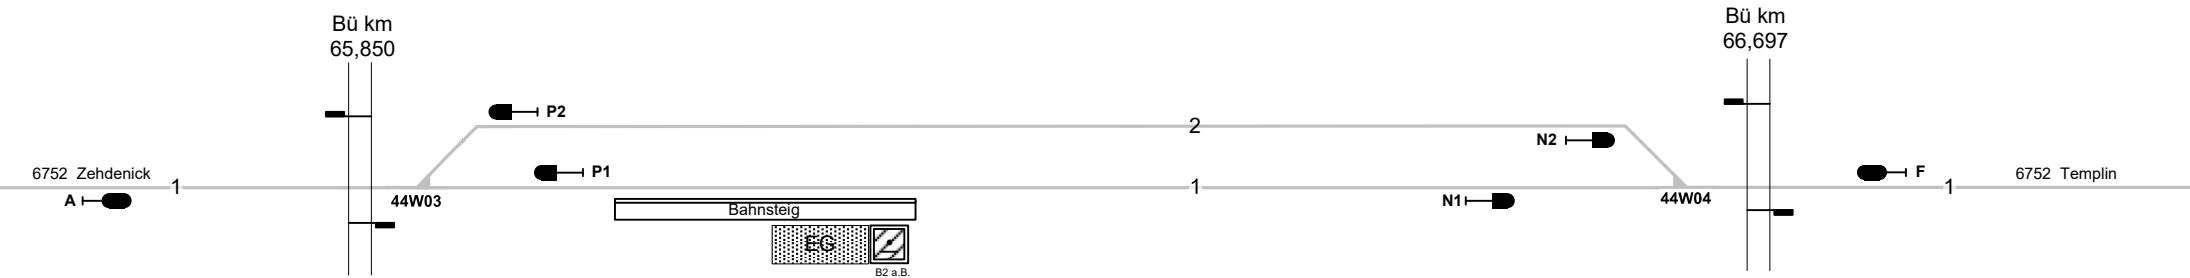

Vogelsang
(Kr Gransee)

Kz 44

Legende Funktion/Produktkategorie Serviceeinrichtung

- Zugbildungsgleis
- Dispogleis
- Andigleis
- Ab-/Bereitstellungsgleis
- Ladegleis
- Ladegleis_KV
- Lokgleis
- Tankgleis
- Zuführungsgleis
- keine Serviceeinrichtung

Legende Beleuchtung

- Serviceeinrichtung ohne Beleuchtung
- Beleuchtungsstärke < 10 Lux
- Beleuchtungsstärke ≥ 10 Lux

Legende Weichen

- ortsgestellte Weiche
- ferngestellte Weiche
- Weiche EOW Bereich