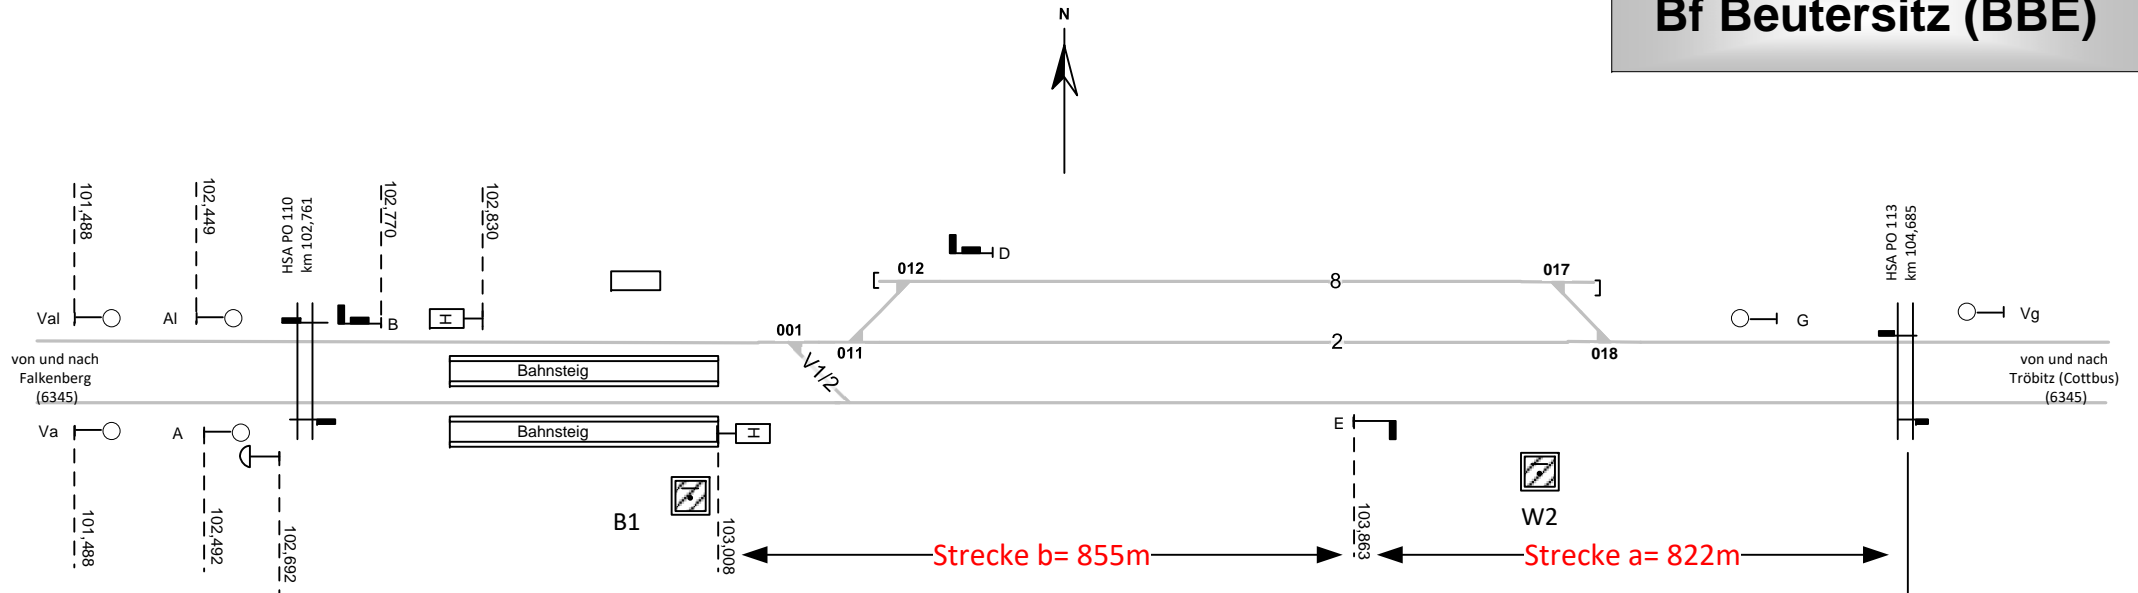

## Bf Beutersitz (BBE)

Schutzstrecke gemäß Ril 819.1310  
 ohne GM 500 Hz vorhanden,  
 Keine INA-Berechnung vorh.

### Legende Funktion/Produktkategorie Serviceeinrichtung

- 5— Zugbildungsgleis
- 5— Dispogleis
- 5— Andigleis
- 5— Ab-/Bereitstellungsgleis
- 5— Ladegleis
- 5— Ladegleis\_KV
- 5— Lokgleis
- 5— Tankgleis
- 5— Zuführungsgleis
- 5— keine Serviceeinrichtung