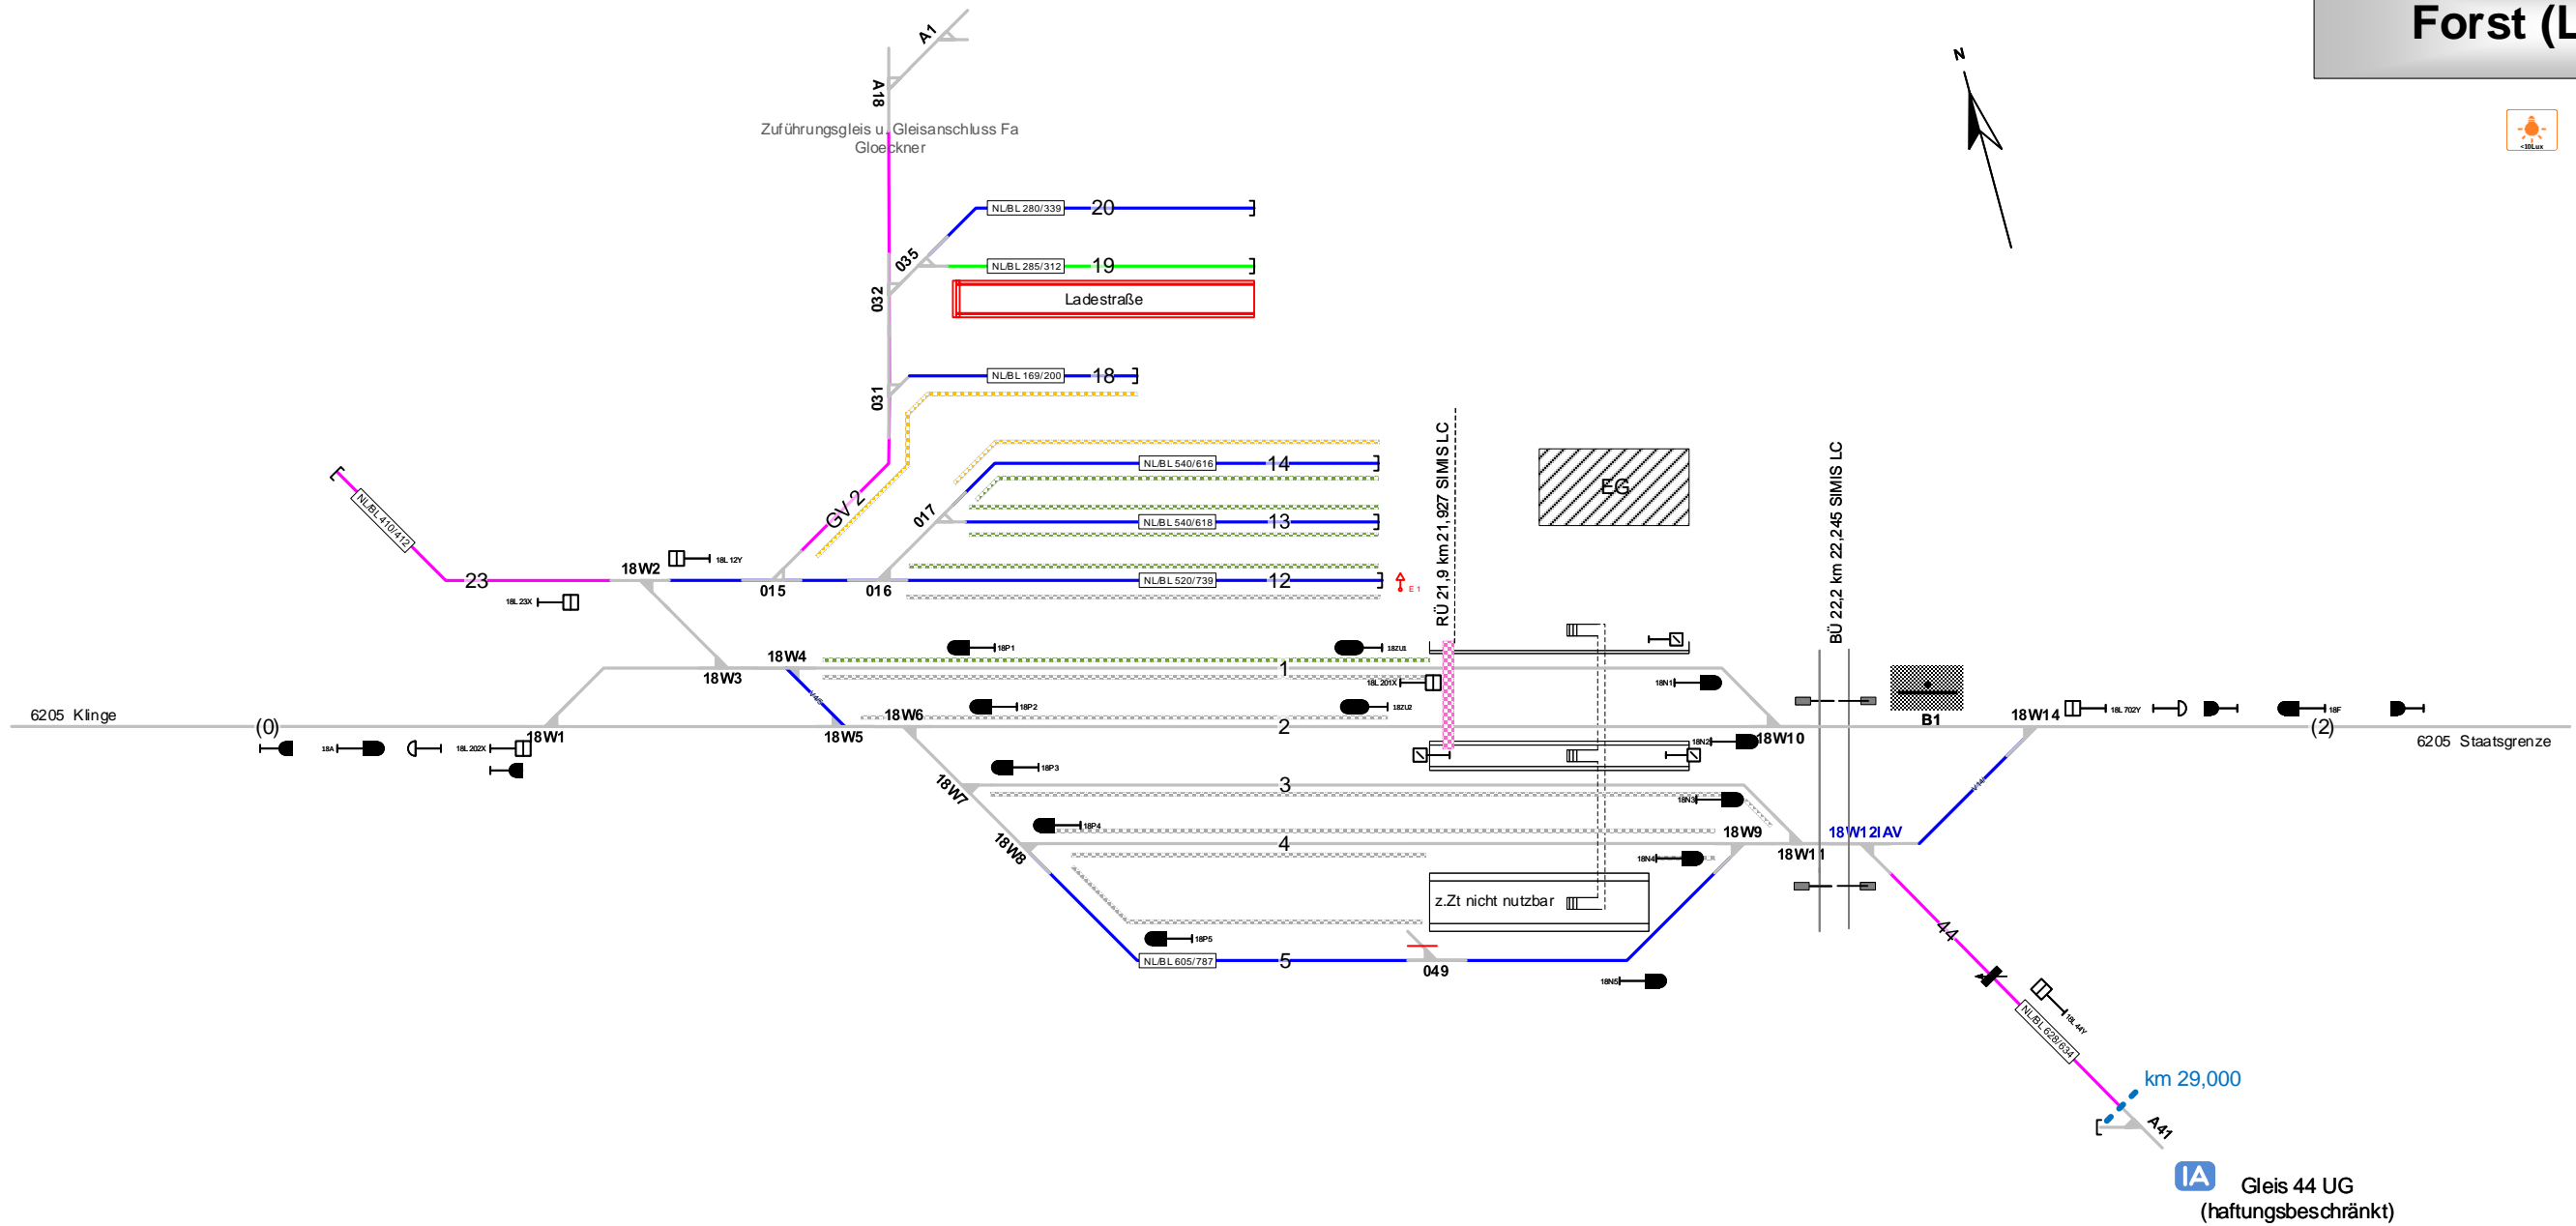

Forst (Lausitz)

Legende Zusatzausstattung

- E1 - Elektrant
- Ladestraße

Legende Beleuchtung

- Serviceeinrichtung ohne Beleuchtung
- Beleuchtungsstärke < 10 Lux
- in Gleis 10 - 35, 40 - 52, etc.

Legende Funktion/Produktkategorie Serviceeinrichtung

- Zugbildungsgleis
- Dispogleis
- Andigleis
- Ab-/Bereitstellungsgleis
- Ladegleis
- Ladegleis_KV
- Lokgleis
- Tankgleis
- Zuführungsgleis
- keine Serviceeinrichtung