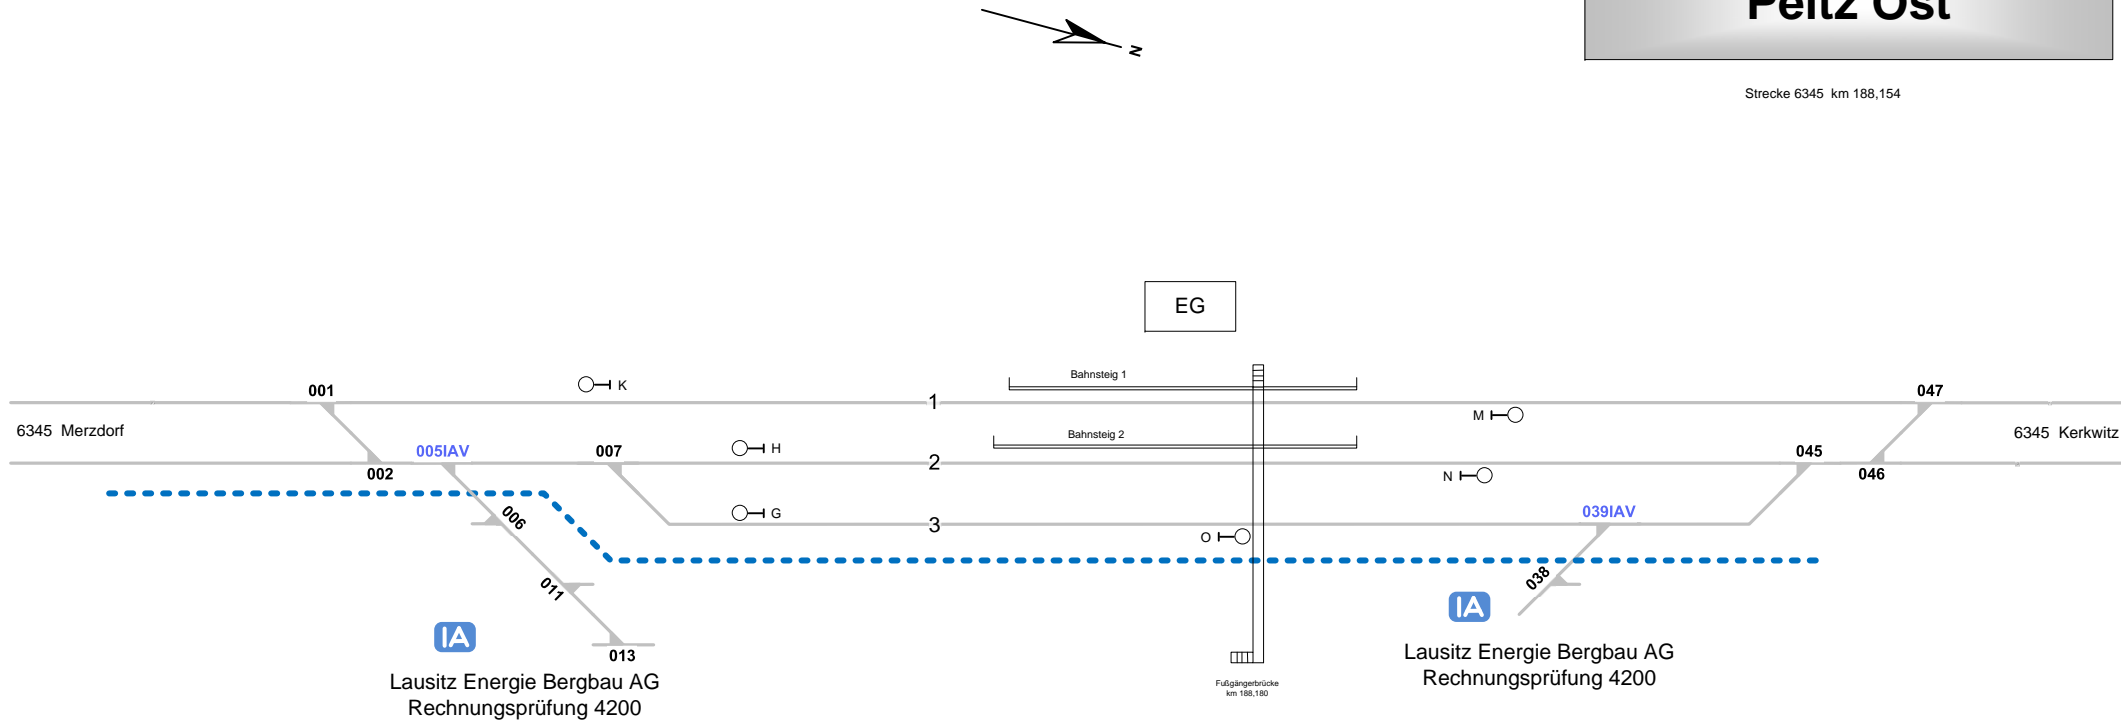

Peitz Ost

Strecke 6345 km 188,154

Legende Funktion/Produktkategorie Serviceeinrichtung	
	Zugbildungsgleis
	Dispogleis
	Andigleis
	Ab-/Bereitstellungsgleis
	Ladegleis
	Ladegleis_KV
	Lokgleis
	Tankgleis
	Zuführungsgleis
	keine Serviceeinrichtung