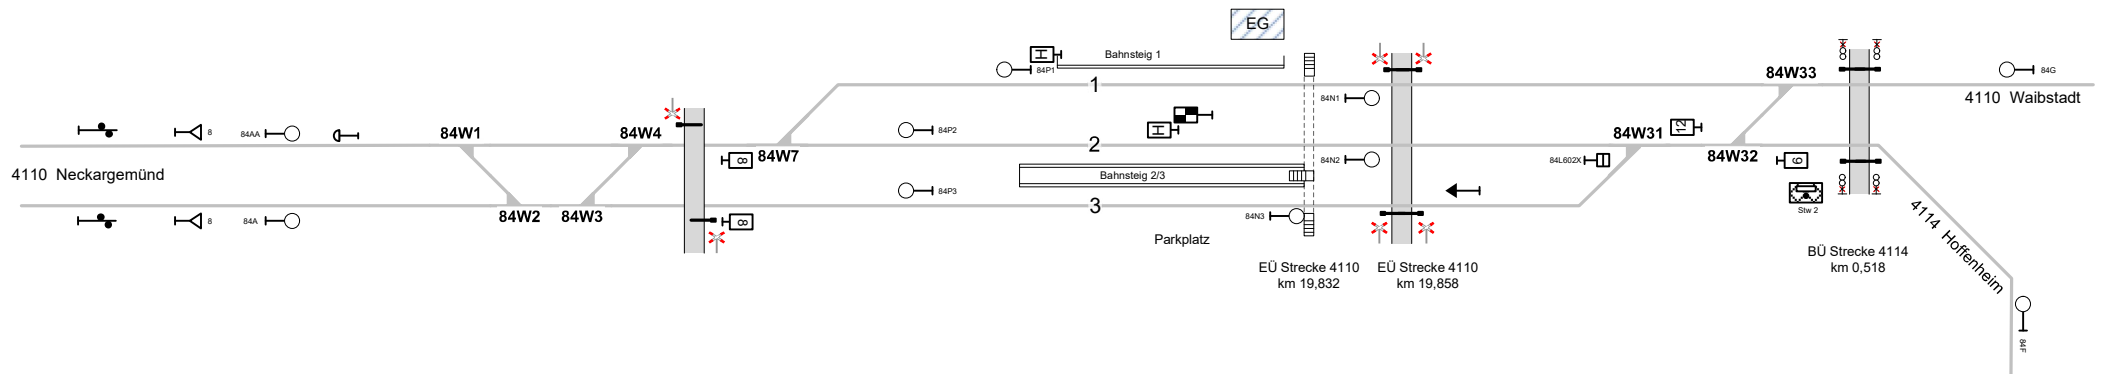

Meckesheim

Strecke 4110 km 19,80
Strecke 4114 km 0,00

Legende Funktion/Produktkategorie Serviceeinrichtung	
	Zugbildungsgleis
	Dispogleis
	Andigleis
	Ab-/Bereitstellungsgleis
	Ladegleis
	Ladegleis_KV
	Lokgleis
	Tankgleis
	Zuführungsgleis
	keine Serviceeinrichtung