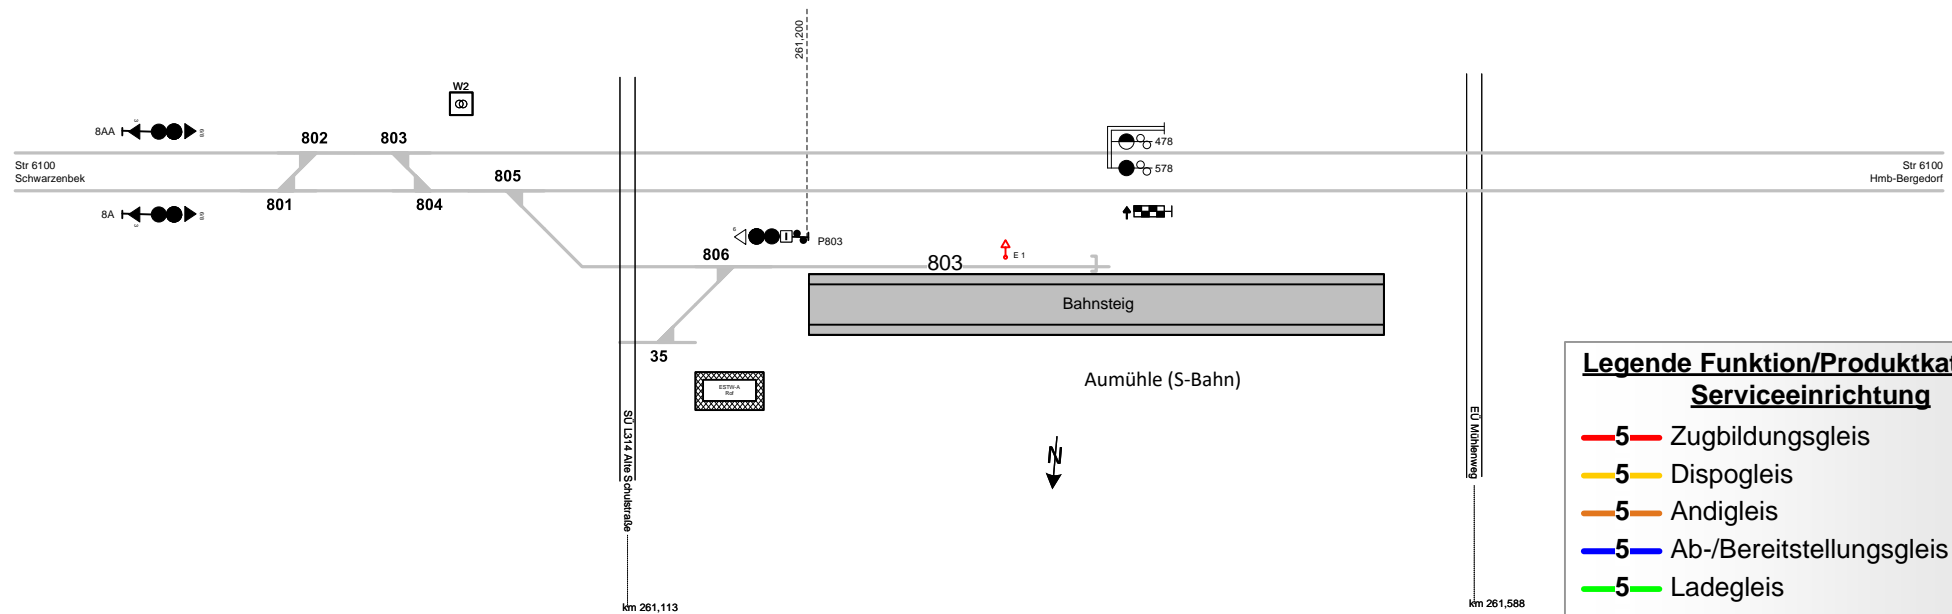

Abzw Aumühle

AAH
Strecke 6100 km 261,029

Legende Funktion/Produktkategorie Serviceeinrichtung

- 5 Zugbildungsgleis
- 5 Dispogleis
- 5 Andigleis
- 5 Ab-/Bereitstellungsgleis
- 5 Ladegleis
- 5 Ladegleis_KV
- 5 Lokgleis
- 5 Tankgleis
- 5 Zuführungsgleis
- 5 keine Serviceeinrichtung