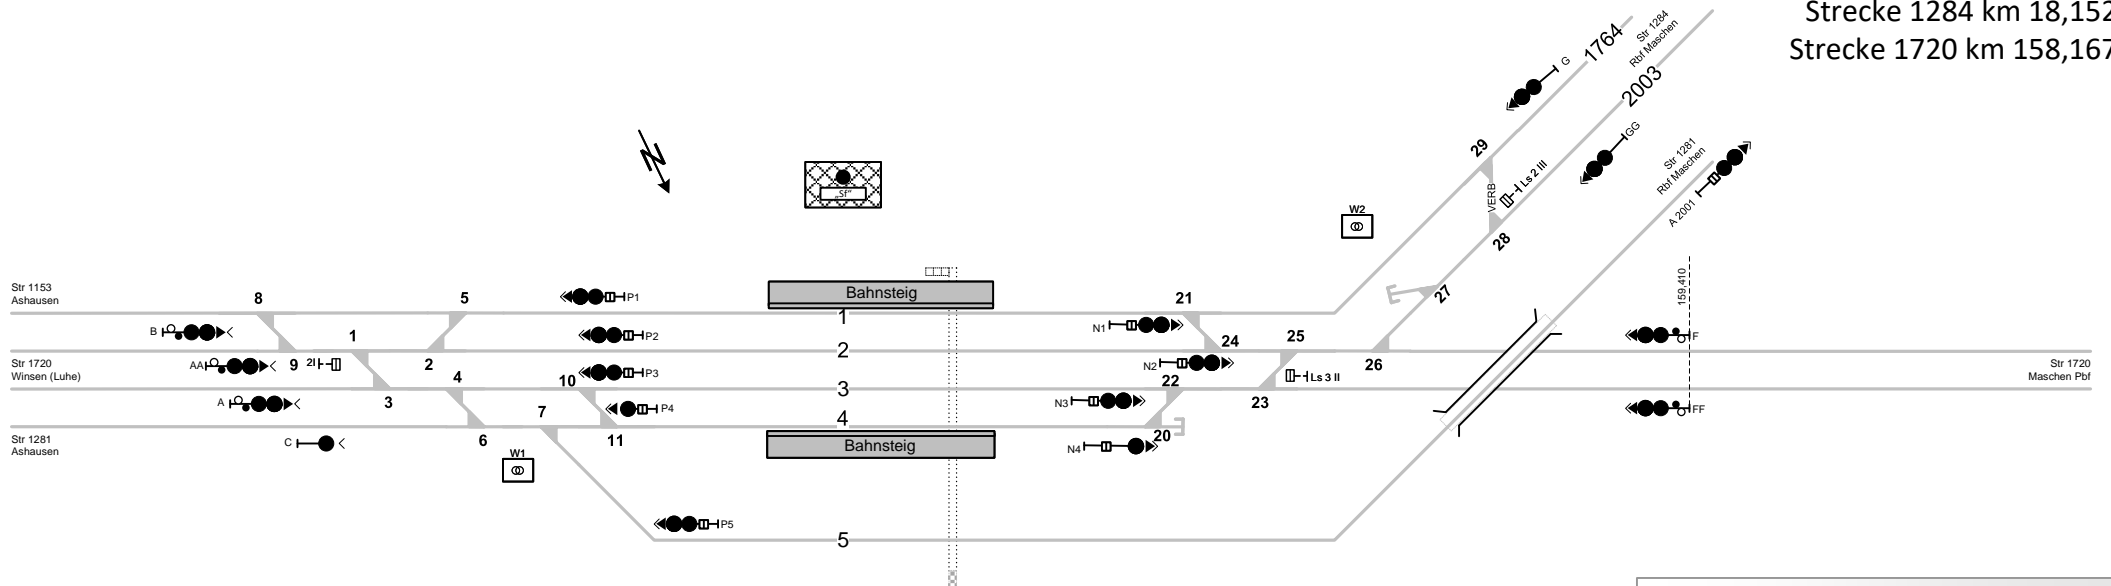

Stelle

ASTE

Strecke 1281 km 158,167
 Strecke 1284 km 18,152
 Strecke 1720 km 158,167

Legende Funktion/Produktkategorie Serviceeinrichtung

— 5	Zugbildungsgleis
— 5	Dispogleis
— 5	Andigleis
— 5	Ab-/Bereitstellungsgleis
— 5	Ladegleis
— 5	Ladegleis_KV
— 5	Lokgleis
— 5	Tankgleis
— 5	Zuführungsgleis
— 5	keine Serviceeinrichtung