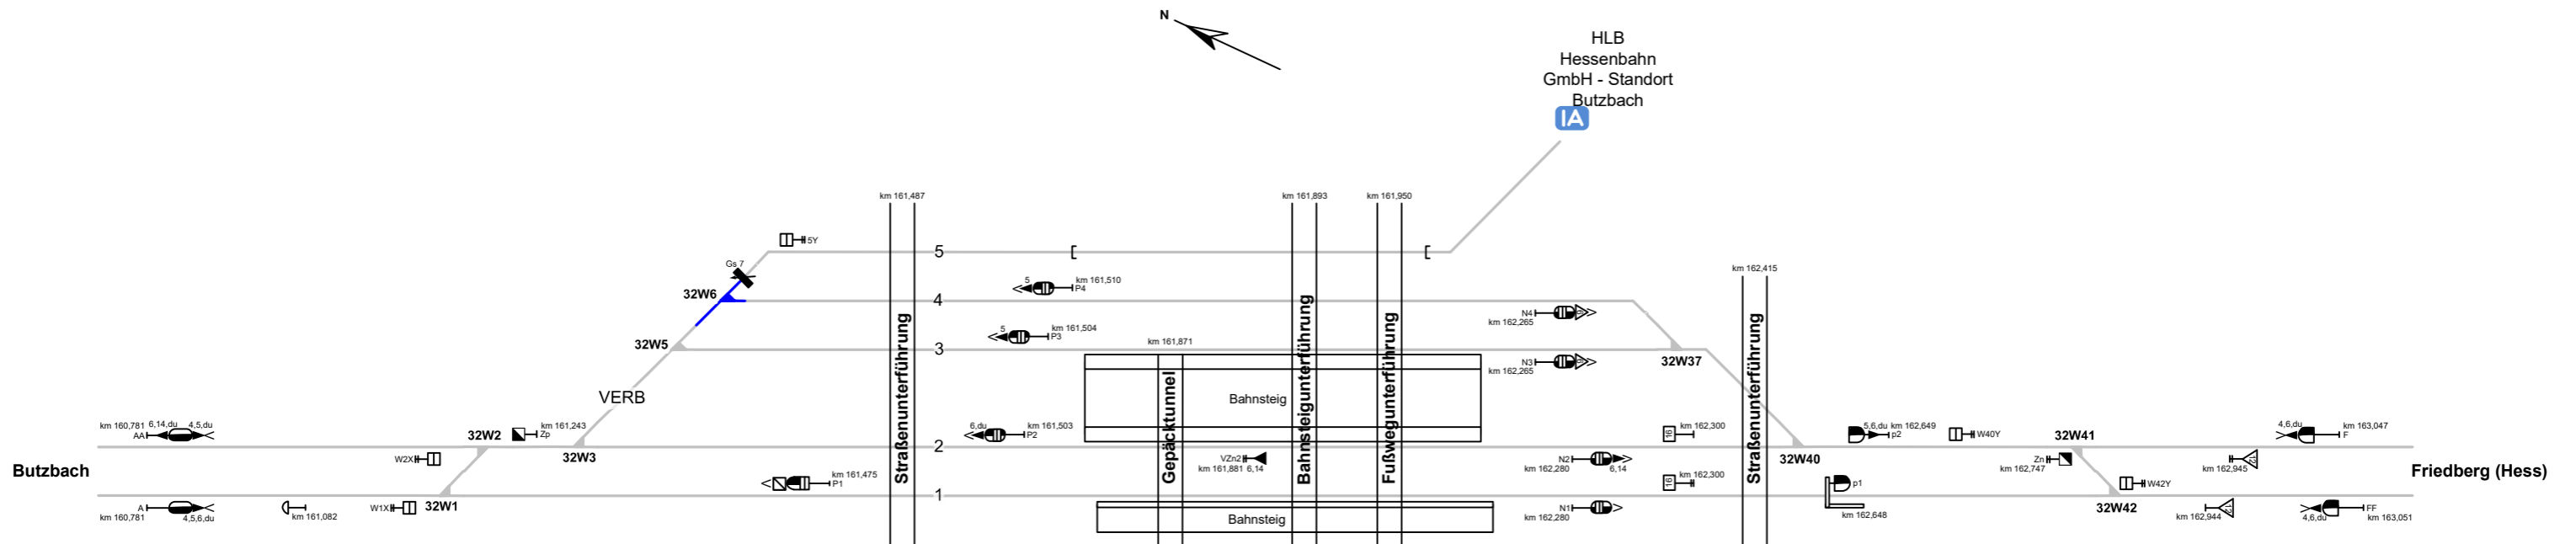

Bad Nauheim

Bereichskennziffer 32

Leuchte: 2, 3

Legende Funktion/Produktkategorie Serviceeinrichtung

- 5 Zugbildungsgleis
- 5 Dispogleis
- 5 Andigleis
- 5 Ab-/Bereitstellungsgleis
- 5 Ladegleis
- 5 Ladegleis_KV
- 5 Lokgleis
- 5 Tankgleis
- 5 Zuführungsgleis
- 5 keine Serviceeinrichtung

Legende Beleuchtung

- Serviceeinrichtung ohne Beleuchtung
- Beleuchtungsstärke < 10 Lux
- Beleuchtungsstärke ≥ 10 Lux

Legende Weichen

- ortsgestellte Weiche
- ferngestellte Weiche
- Weiche EOW Bereich