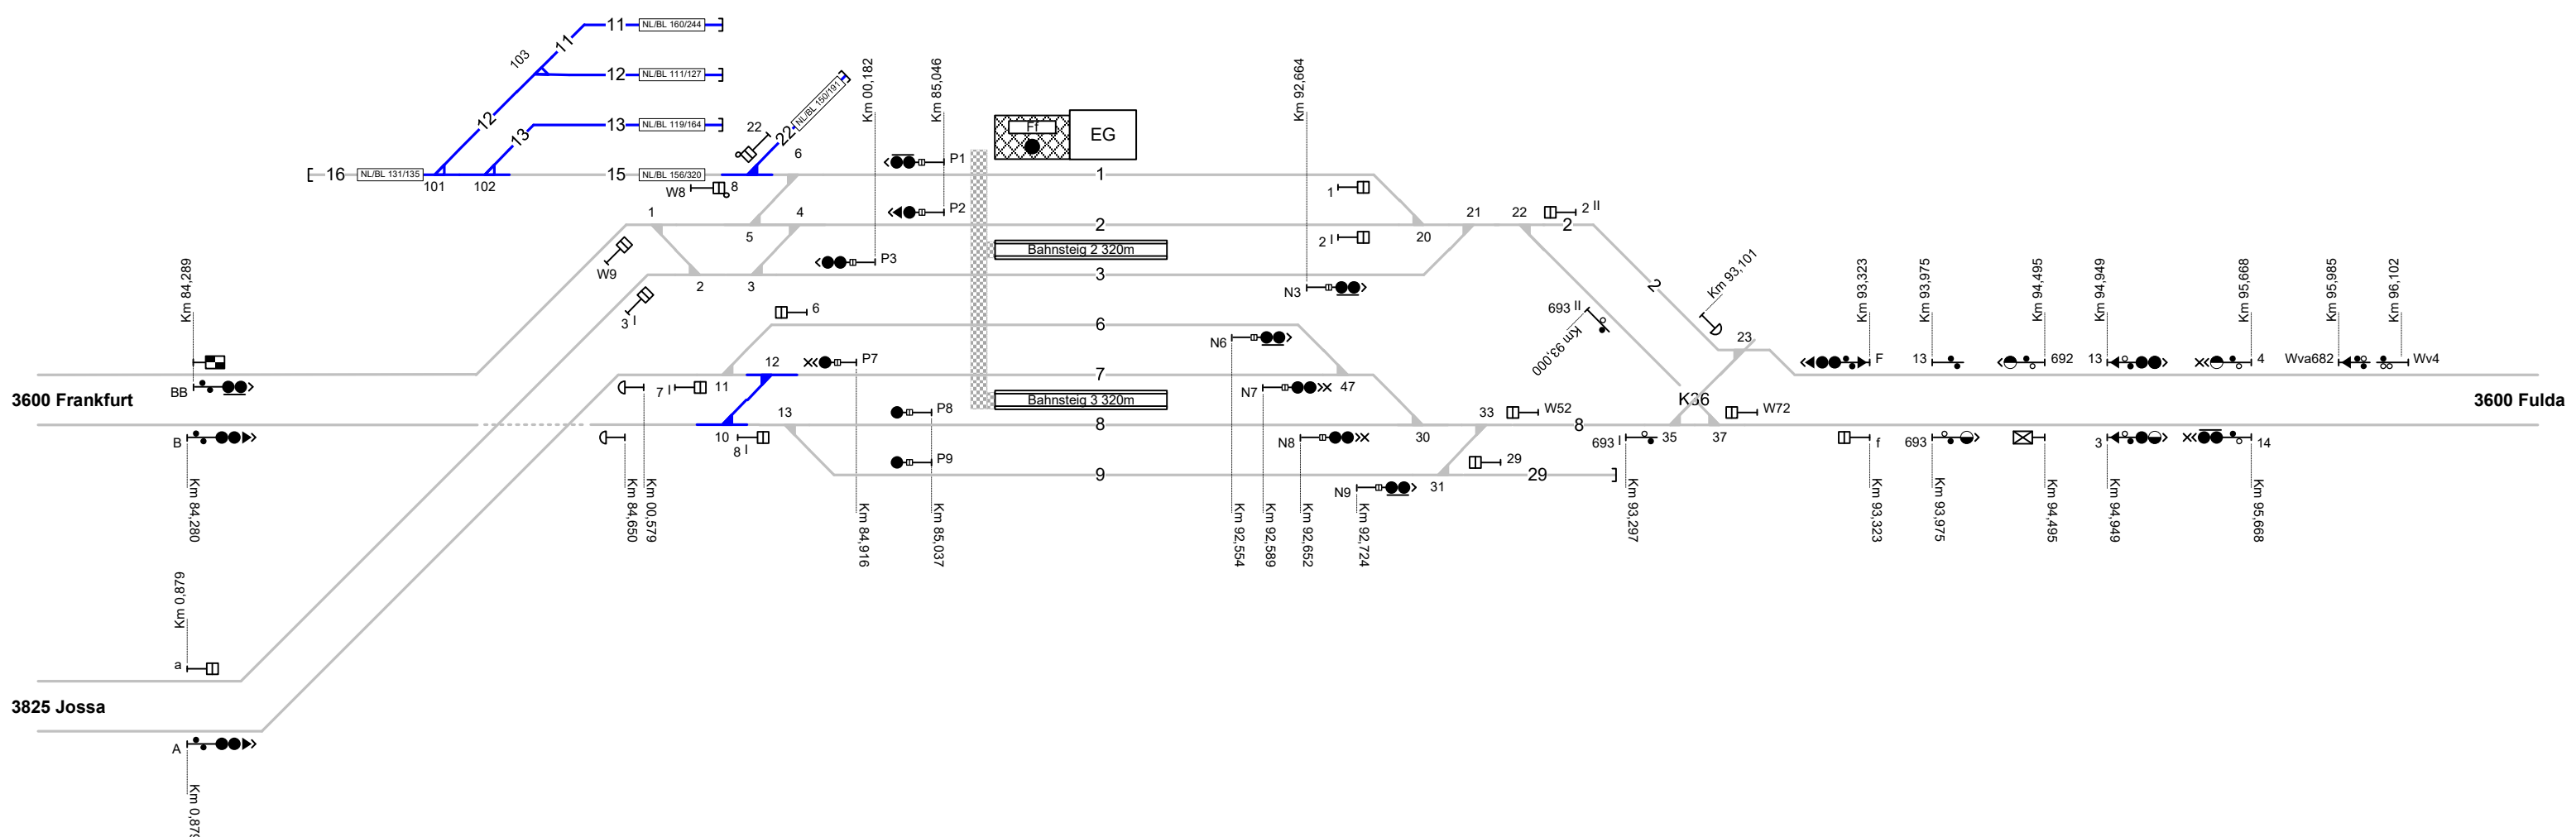

Flieden

Legende Verkehrswege

- Rangierwege
- Sonstige Wege
- Öffentliche Wege
- Rettungswege
- Multifunktionswege

Legende Beleuchtung

- Serviceeinrichtung ohne Beleuchtung
- Beleuchtungsstärke < 10 Lux
- in Gleis 10 - 35, 40 - 52, etc.

Legende Funktion/Produktkategorie Serviceeinrichtung

- Zugbildungsgleis
- Dispogleis
- Andigleis
- Ab-/Bereitstellungsgleis
- Ladegleis
- Ladegleis_KV
- Lokgleis
- Tankgleis
- Zuführungsgleis
- keine Serviceeinrichtung