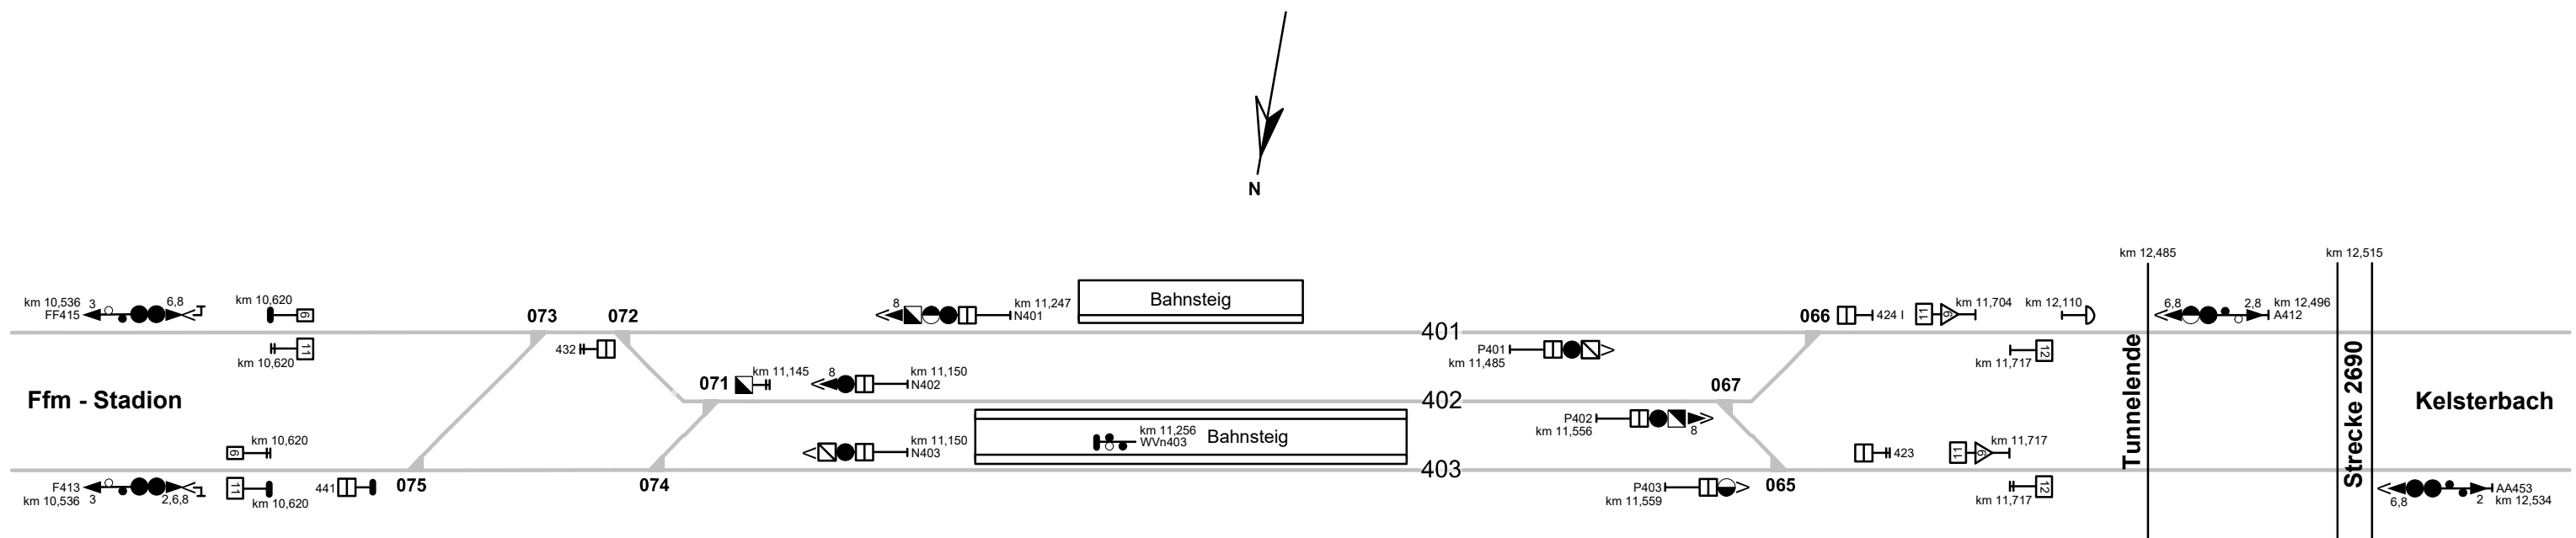

## Frankfurt - Flughafen Regionalbahnhof

### Legende Funktion/Produktkategorie Serviceeinrichtung

- 5 Zugbildungsgleis
- 5 Dispogleis
- 5 Andigleis
- 5 Ab-/Bereitstellungsgleis
- 5 Ladegleis
- 5 Ladegleis\_KV
- 5 Lokgleis
- 5 Tankgleis
- 5 Zuführungsgleis
- 5 keine Serviceeinrichtung

### Legende Weichen

- ortsgestellte Weiche
- ferngestellte Weiche
- Weiche EOW Bereich