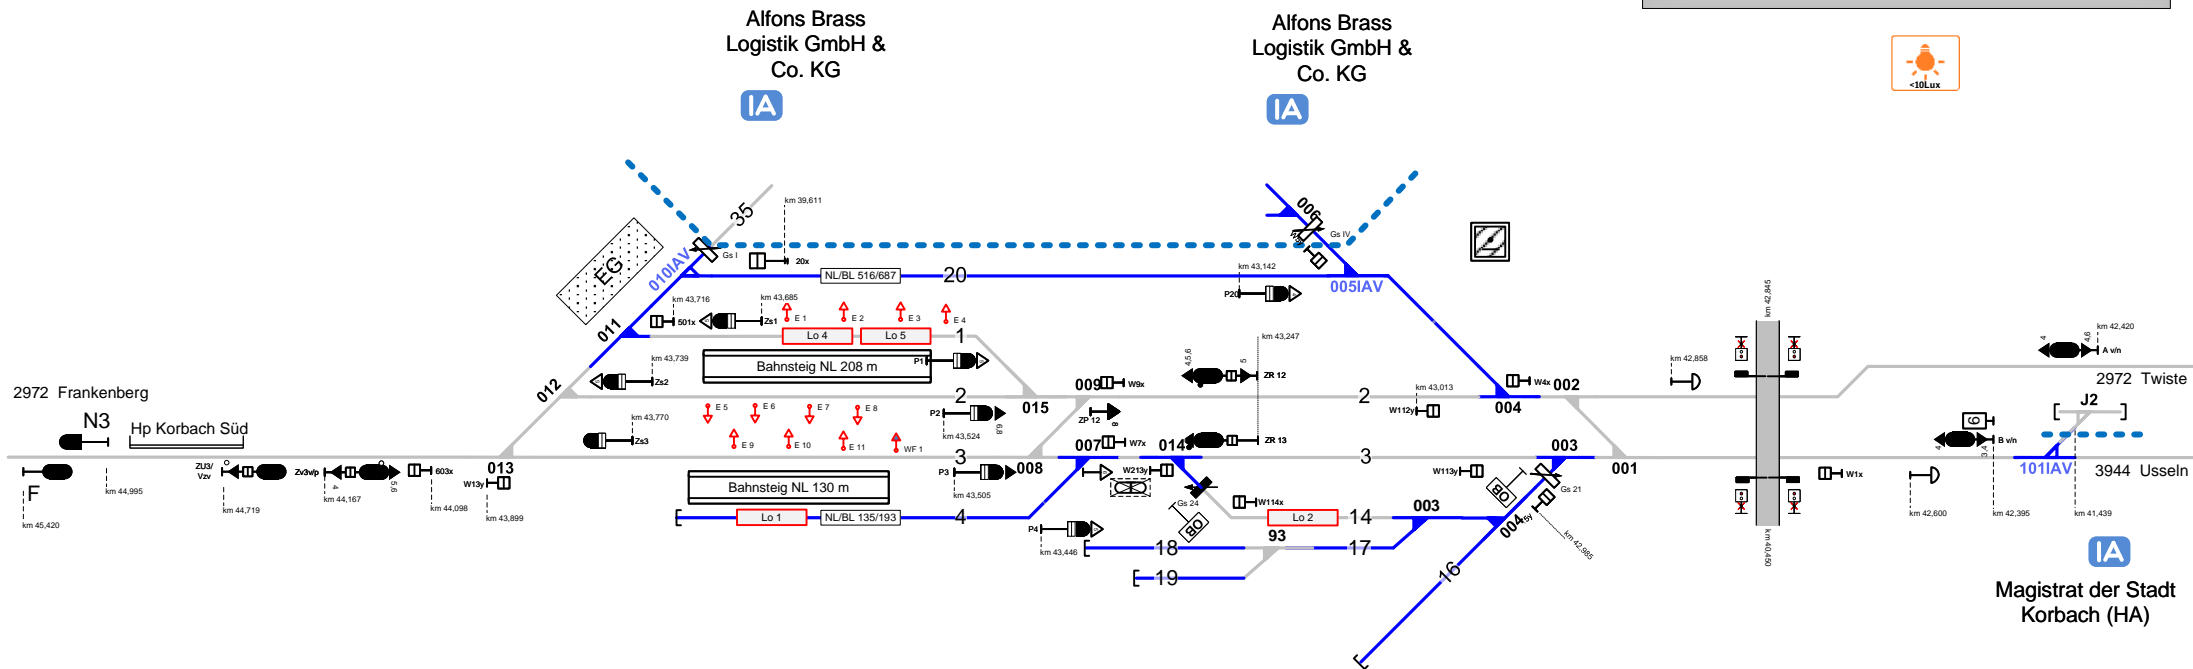

Korbach Hbf

Legende Zusatzausstattung

- E 1 - Elektrant
- WF 1 - Wasserfüllständer
- Lo 2 - Lokabstellplatz ohne Schutzvorrichtung

Legende Weichen

- ortsgestellte Weiche
- ferngestellte Weiche
- EOW - Weiche EOW Bereich

Legende Beleuchtung

- Serviceeinrichtung ohne Beleuchtung
- Beleuchtungsstärke < 10 Lux
- Beleuchtungsstärke > 10 Lux

Legende Funktion/Produktkategorie Serviceeinrichtung

- 5 Zugbildungsgleis
- 5 Dispogleis
- 5 Andigleis
- 5 Ab-/Bereitstellungsgleis
- 5 Ladegleis
- 5 Ladegleis_KV
- 5 Lokgleis
- 5 Tankgleis
- 5 Zuführungsgleis
- 5 keine Serviceeinrichtung