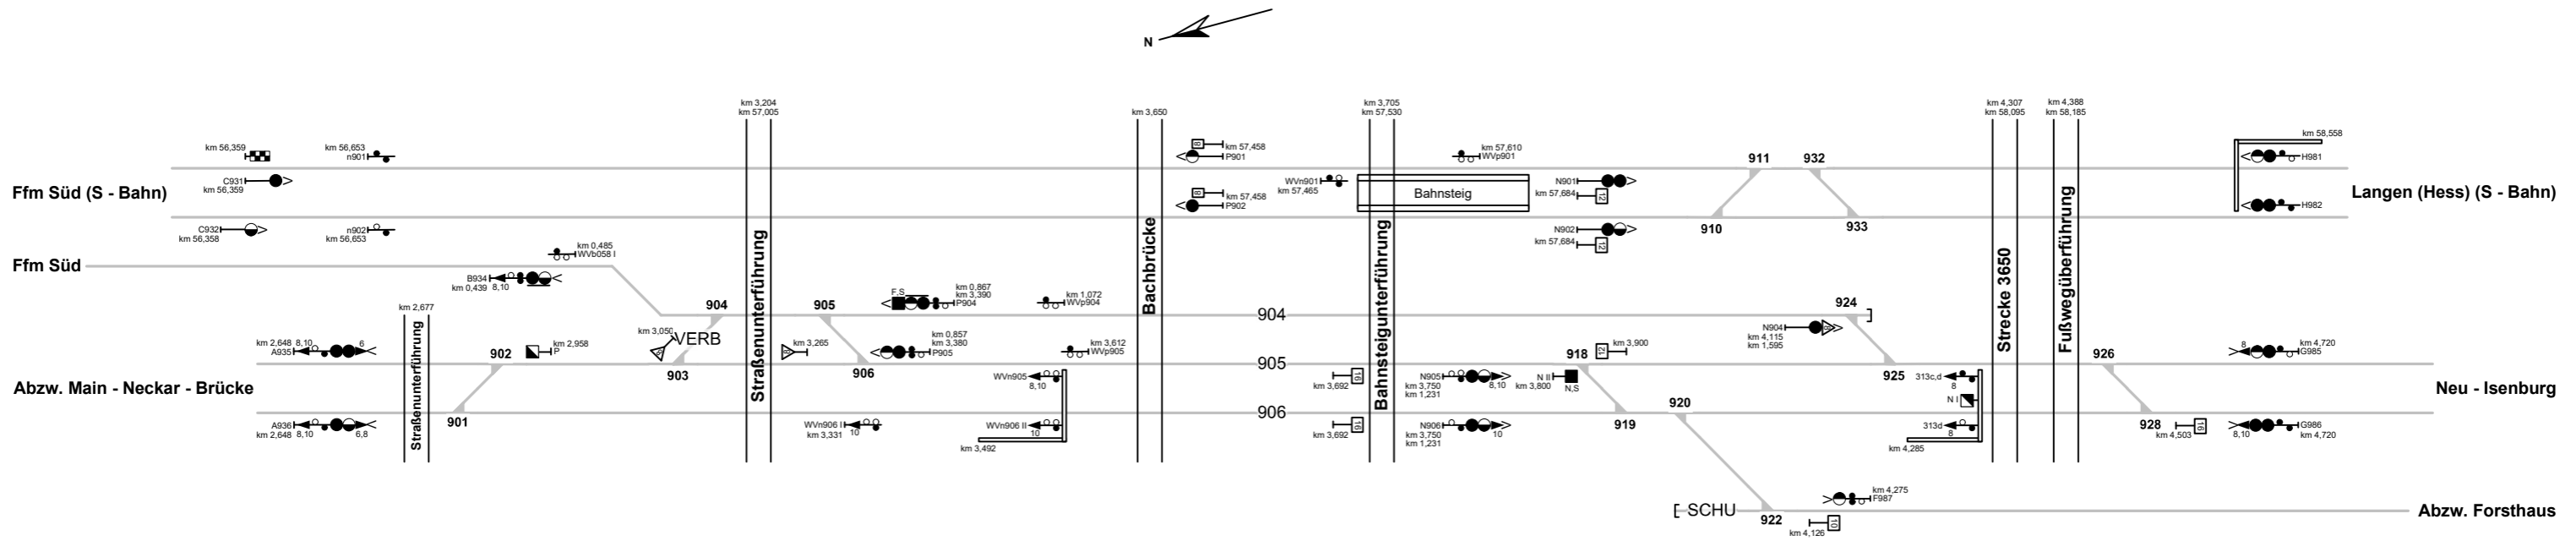

Frankfurt - Louisa

Legende Funktion/Produktkategorie Serviceeinrichtung

- 5 Zugbildungsgleis
- 5 Dispogleis
- 5 Andigleis
- 5 Ab-/Bereitstellungsgleis
- 5 Ladegleis
- 5 Ladegleis_KV
- 5 Lokgleis
- 5 Tankgleis
- 5 Zuführungsgleis
- 5 keine Serviceeinrichtung

Legende Weichen

- ortsgestellte Weiche
- ferngestellte Weiche
- Weiche EOW Bereich