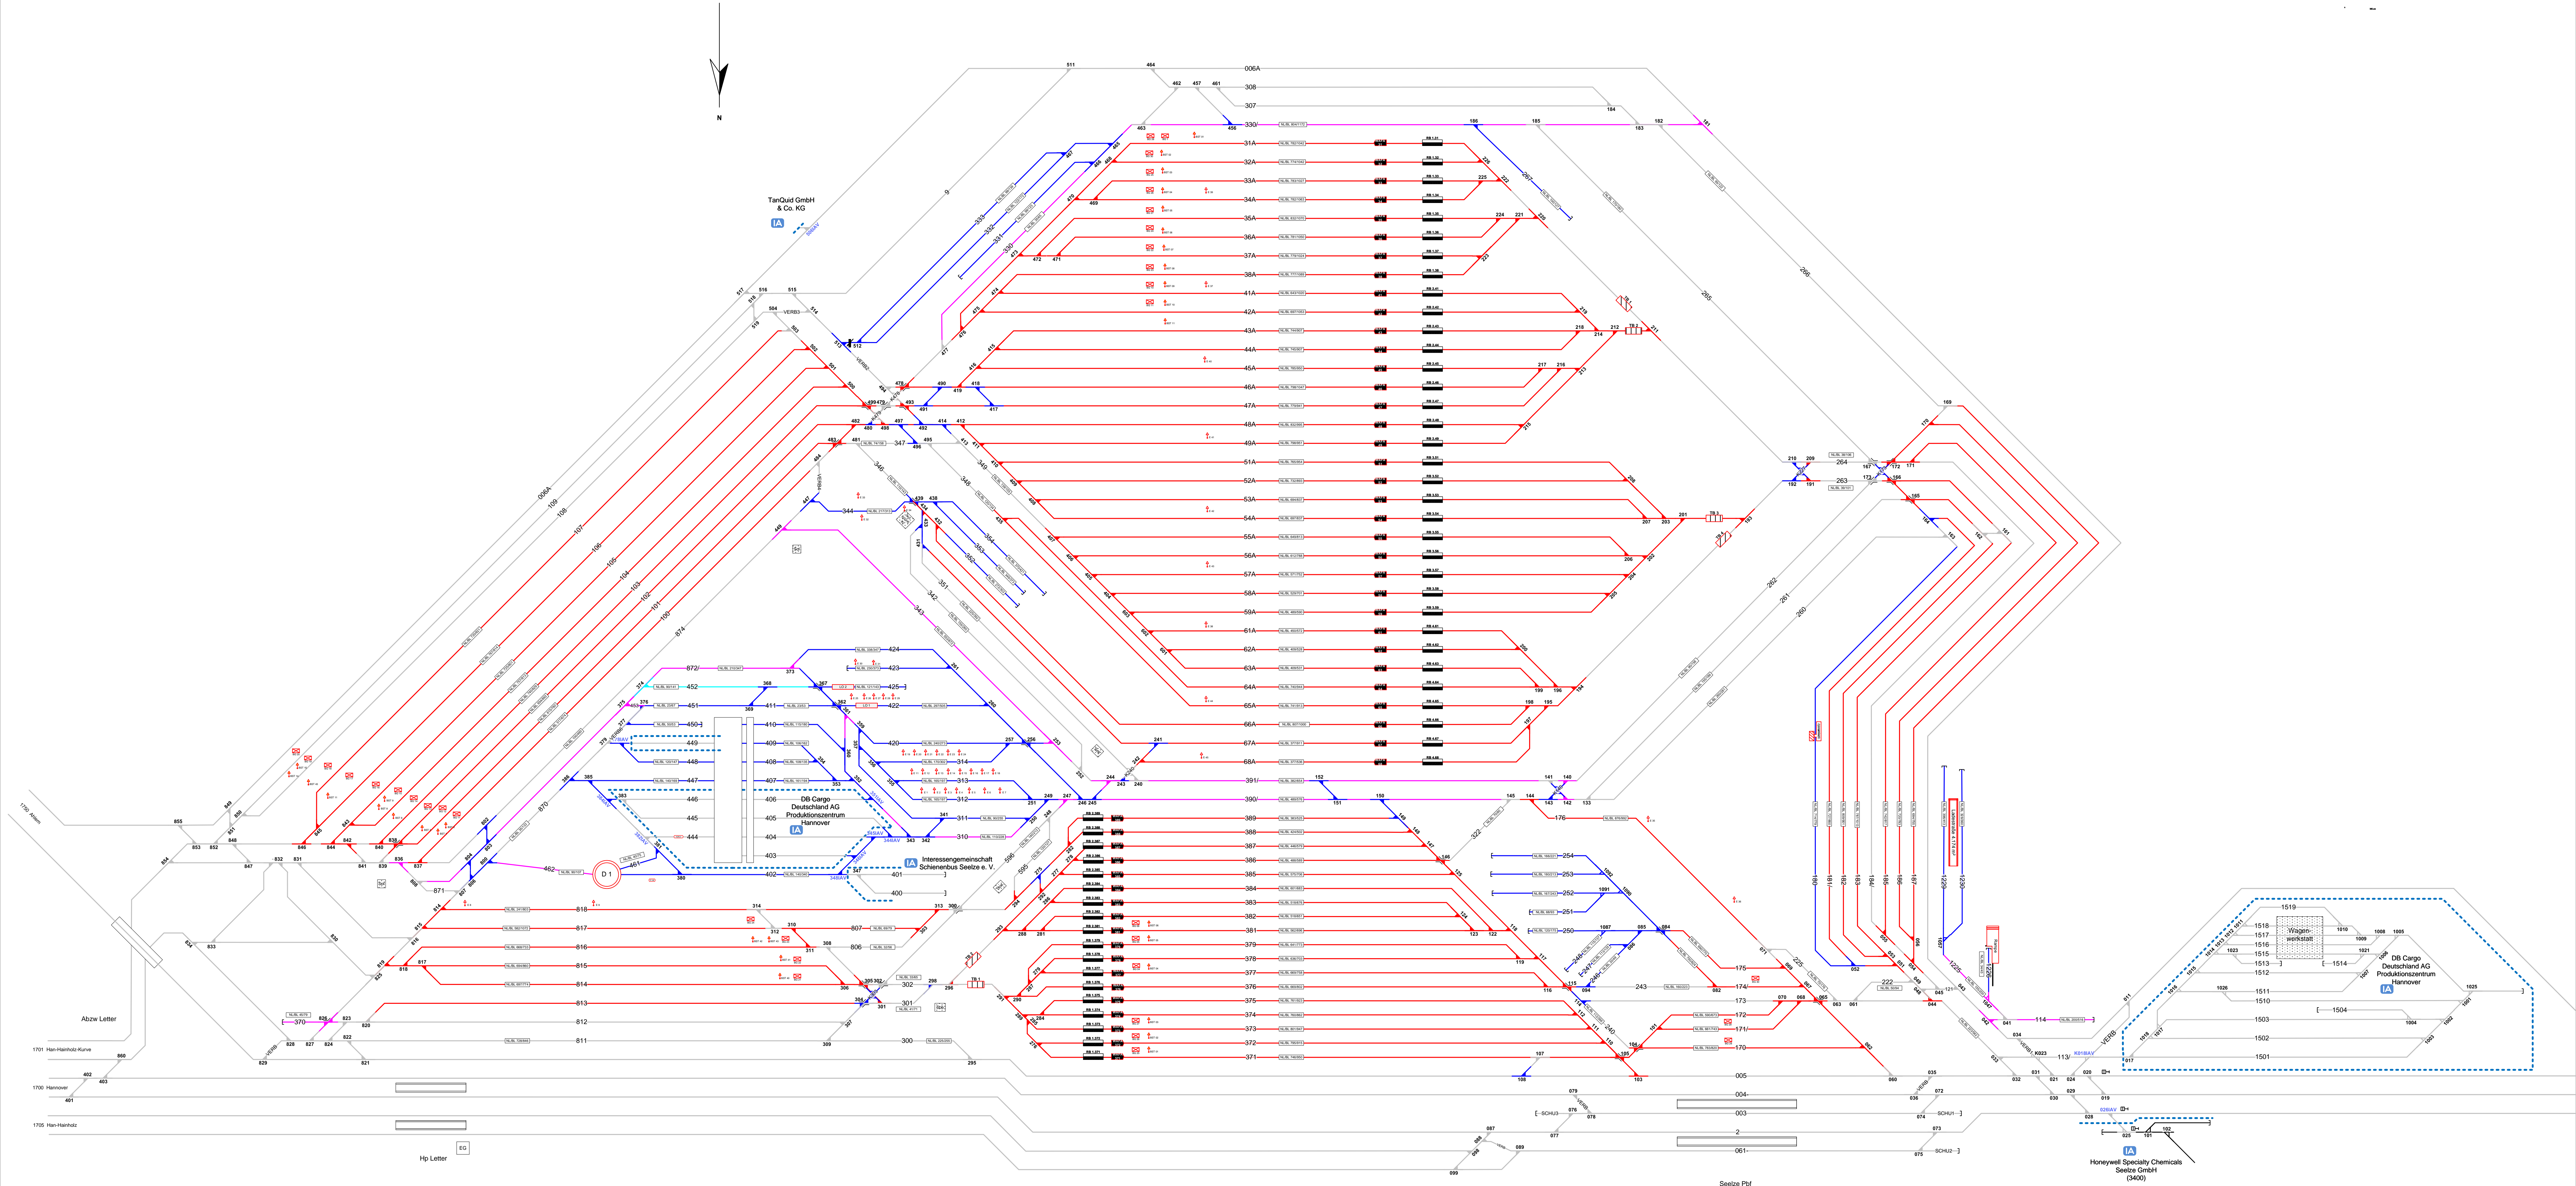

Gleisnummern: wird nachgeliefert

Legende Weichen

- ortsgestellte Weiche
- ferngesteuerte Weiche
- Weiche EOW Bereich

Legende Beleuchtung

- Serviceeinrichtung ohne Beleuchtung
- Beleuchtungsstärke < 10 Lux
- Beleuchtungsstärke ≥ 10 Lux

Legende Zusatzausstattung

- Elektrant
- Druckluftständer
- Brmsprobegerät
- Wagenförderanlage
- Besandungsanlage
- Gefälleausgleichsbremse
- Talbremsen
- Gleiswaage dynamisch
- Tiz-Abstellplatz mit Matte

Legende Funktion/Produktkategorie Serviceeinrichtung

- Zugbildungsgleis
- Dispogleis
- Andigleis
- Ab-/Bereitstellungsgleis
- Ladegleis
- Ladegleis_KV
- Lokgleis
- Tankgleis
- Zuführungsgleis
- keine Serviceeinrichtung