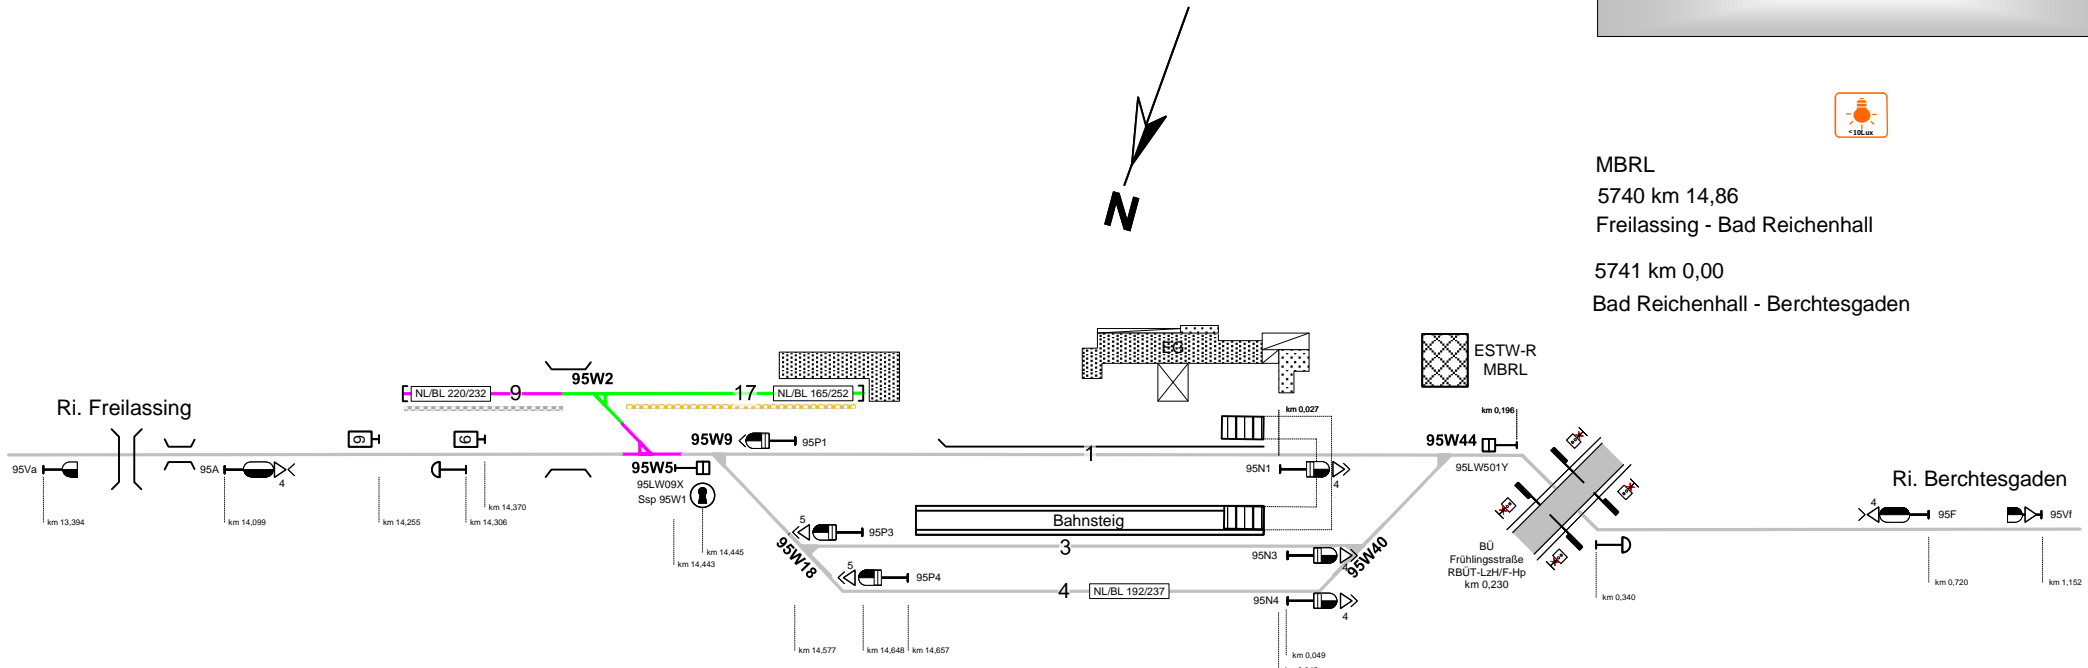

Bad Reichenhall

MBRL
5740 km 14,86
Freilassing - Bad Reichenhall
5741 km 0,00
Bad Reichenhall - Berchtesgaden

Legende Weichen

- ortsgestellte Weiche
- ferngestellte Weiche
- Weiche EOW Bereich

Legende Beleuchtung

- Serviceeinrichtung ohne Beleuchtung
- Beleuchtungsstärke <math>< 10 \text{ Lux}</math>
- Beleuchtungsstärke $\geq 10 \text{ Lux}$

Legende Wege

Nutzungsart der Gleiszwischenräume (Wege) ist Geschwindigkeitsabhängig. Ausweisung erfolgt gemäß aktuellen, betrieblichen Vorgaben zur Geschwindigkeit. Pro Zwischenraum werden 2 Wegearten ausgewiesen, abhängig vom betrachteten Arbeitsgleis ($V = 0 \text{ km/h}$) und dem benachbarten Verkehrsgleis ($V > 0 \text{ km/h}$)

- Rangierweg $\geq 1,30 \text{ m}$
- Verkehrsweg $\geq 1,0 \text{ m}$
- Zu-/Rand-/Überwege
- Raum <math>< 1,0 \text{ m}</math>

Einbauten sind nicht dargestellt. Dies ist in der Gefährdungsbeurteilung zu beachten. Mitarbeiter sind entsprechend zu unterweisen.

Legende Funktion/Produktkategorie Serviceeinrichtung

- Zugbildungsgleis
- Dispogleis
- Andigleis
- Ab-/Bereitstellungsgleis
- Ladegleis
- Ladegleis_KV
- Lokgleis
- Tankgleis
- Zuführungsgleis
- keine Serviceeinrichtung