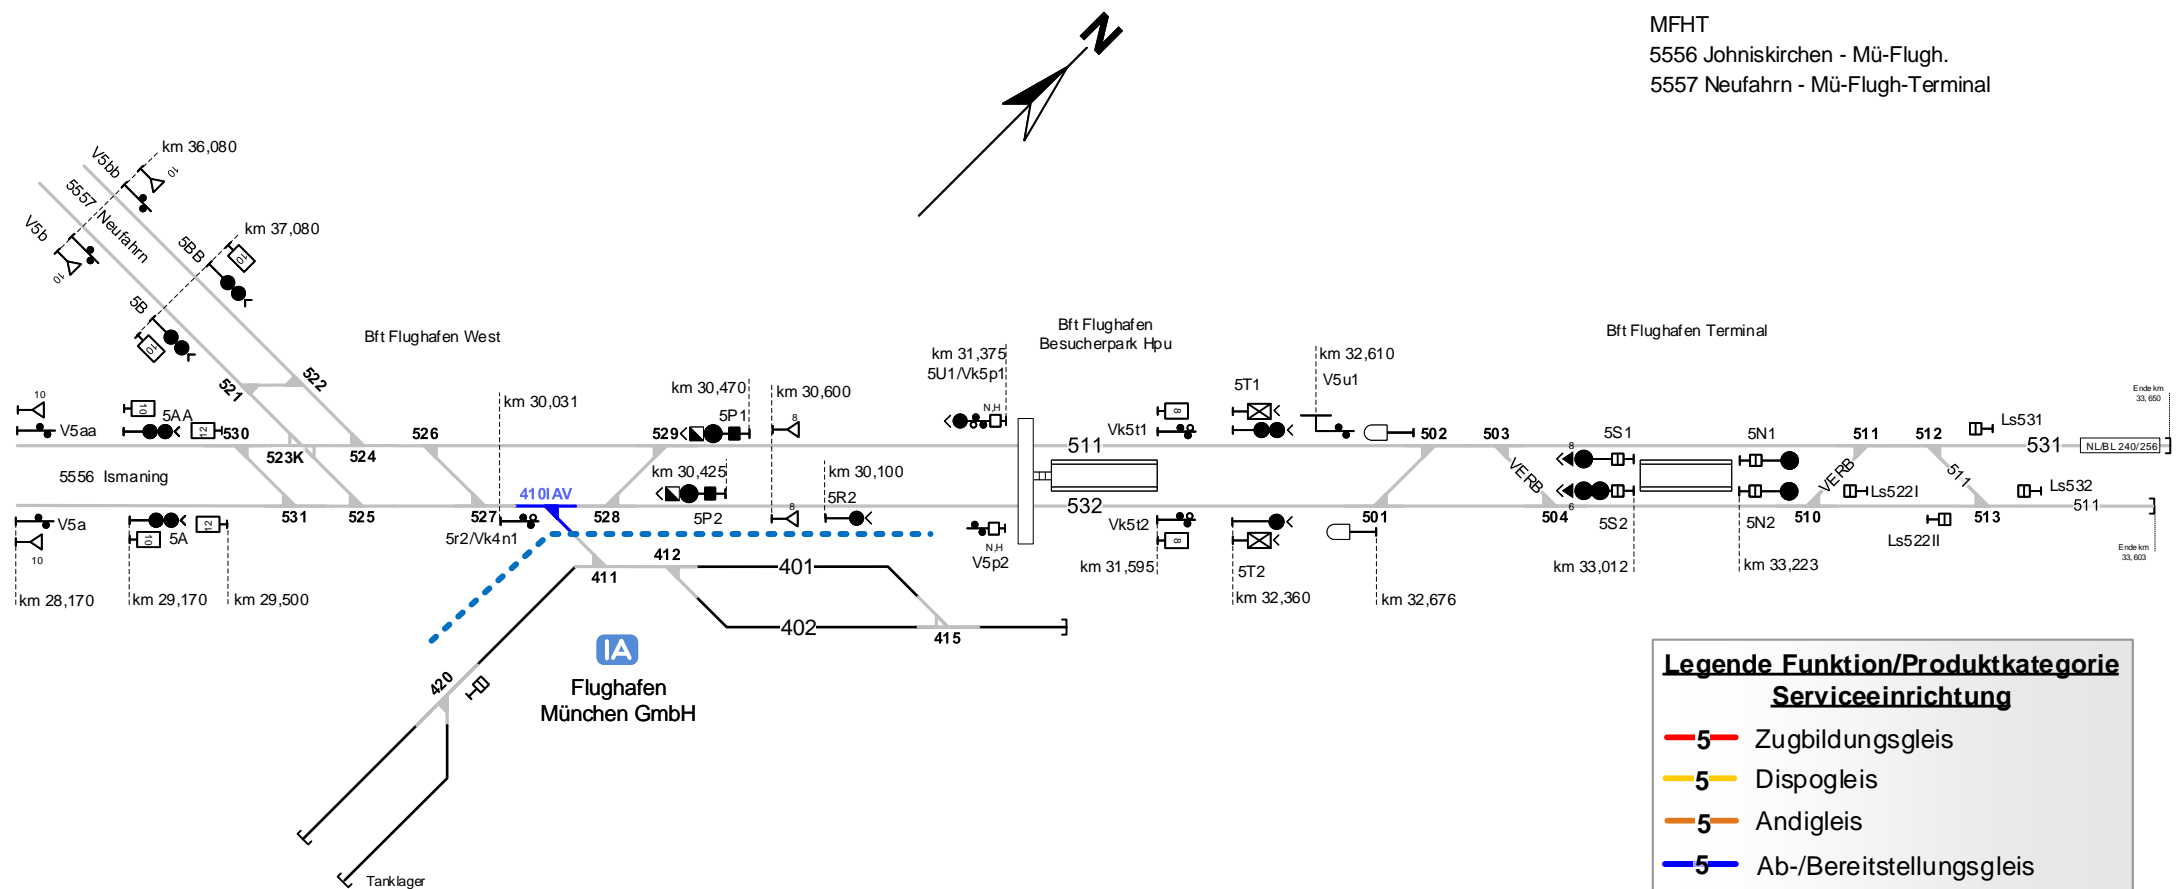

München Flughafen Terminal

MFHT

5556 Johniskirchen - Mü-Flugh.

5557 Neufahrn - Mü-Flugh-Terminal

Legende Funktion/Produktkategorie Serviceeinrichtung

- 5 Zugbildungsgleis
- 5 Dispogleis
- 5 Andigleis
- 5 Ab-/Bereitstellungsgleis
- 5 Ladegleis
- 5 Ladegleis_KV
- 5 Lokgleis
- 5 Tankgleis
- 5 Zuführungsgleis
- 5 keine Serviceeinrichtung