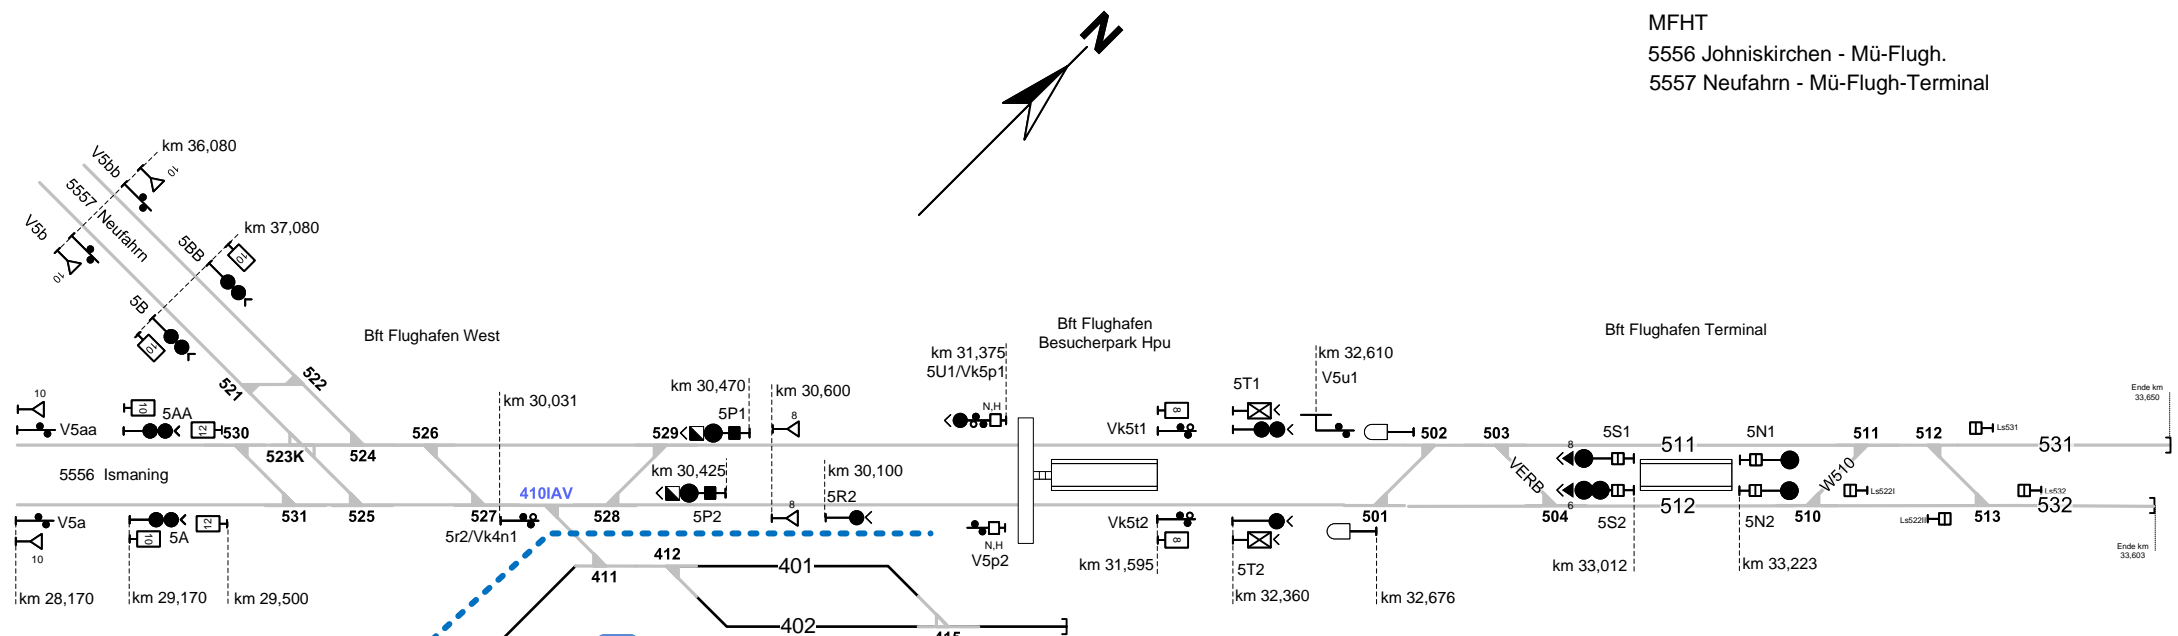

München Flughafen Terminal

MFHT
 5556 Johniskirchen - Mü-Flugh.
 5557 Neufahrn - Mü-Flugh-Terminal

Legende Funktion/Produktkategorie Serviceeinrichtung

- 5— Zugbildungsgleis
- 5— Dispogleis
- 5— Andigleis
- 5— Ab-/Bereitstellungsgleis
- 5— Ladegleis
- 5— Ladegleis_KV
- 5— Lokgleis
- 5— Tankgleis
- 5— Zuführungsgleis
- 5— keine Serviceeinrichtung

Legende Weichen

- ortsgestellte Weiche
- ferngestellte Weiche
- Weiche EOW Bereich